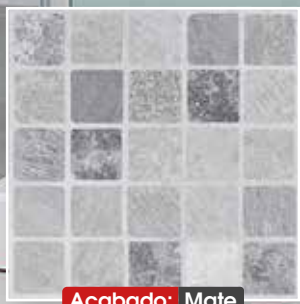

Verona

Acabado: Mate

Grey
20.1×20.1 cm
A tan solo:
$219 m²