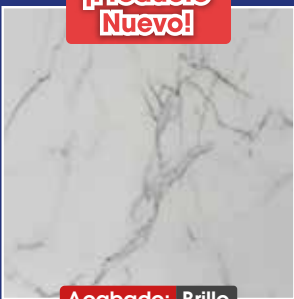

¡Producto Nuevo!

Acabado: Brillo

Glaciar
60x60 cm
A tan solo:
$215M²
En la compra de adhesivo

*Vigencia del 1 al 30 de junio del 2026 o hasta agotar existencias. Aplican restricciones, términos y condiciones. Imágenes ilustrativas. No aplica con otras promociones.