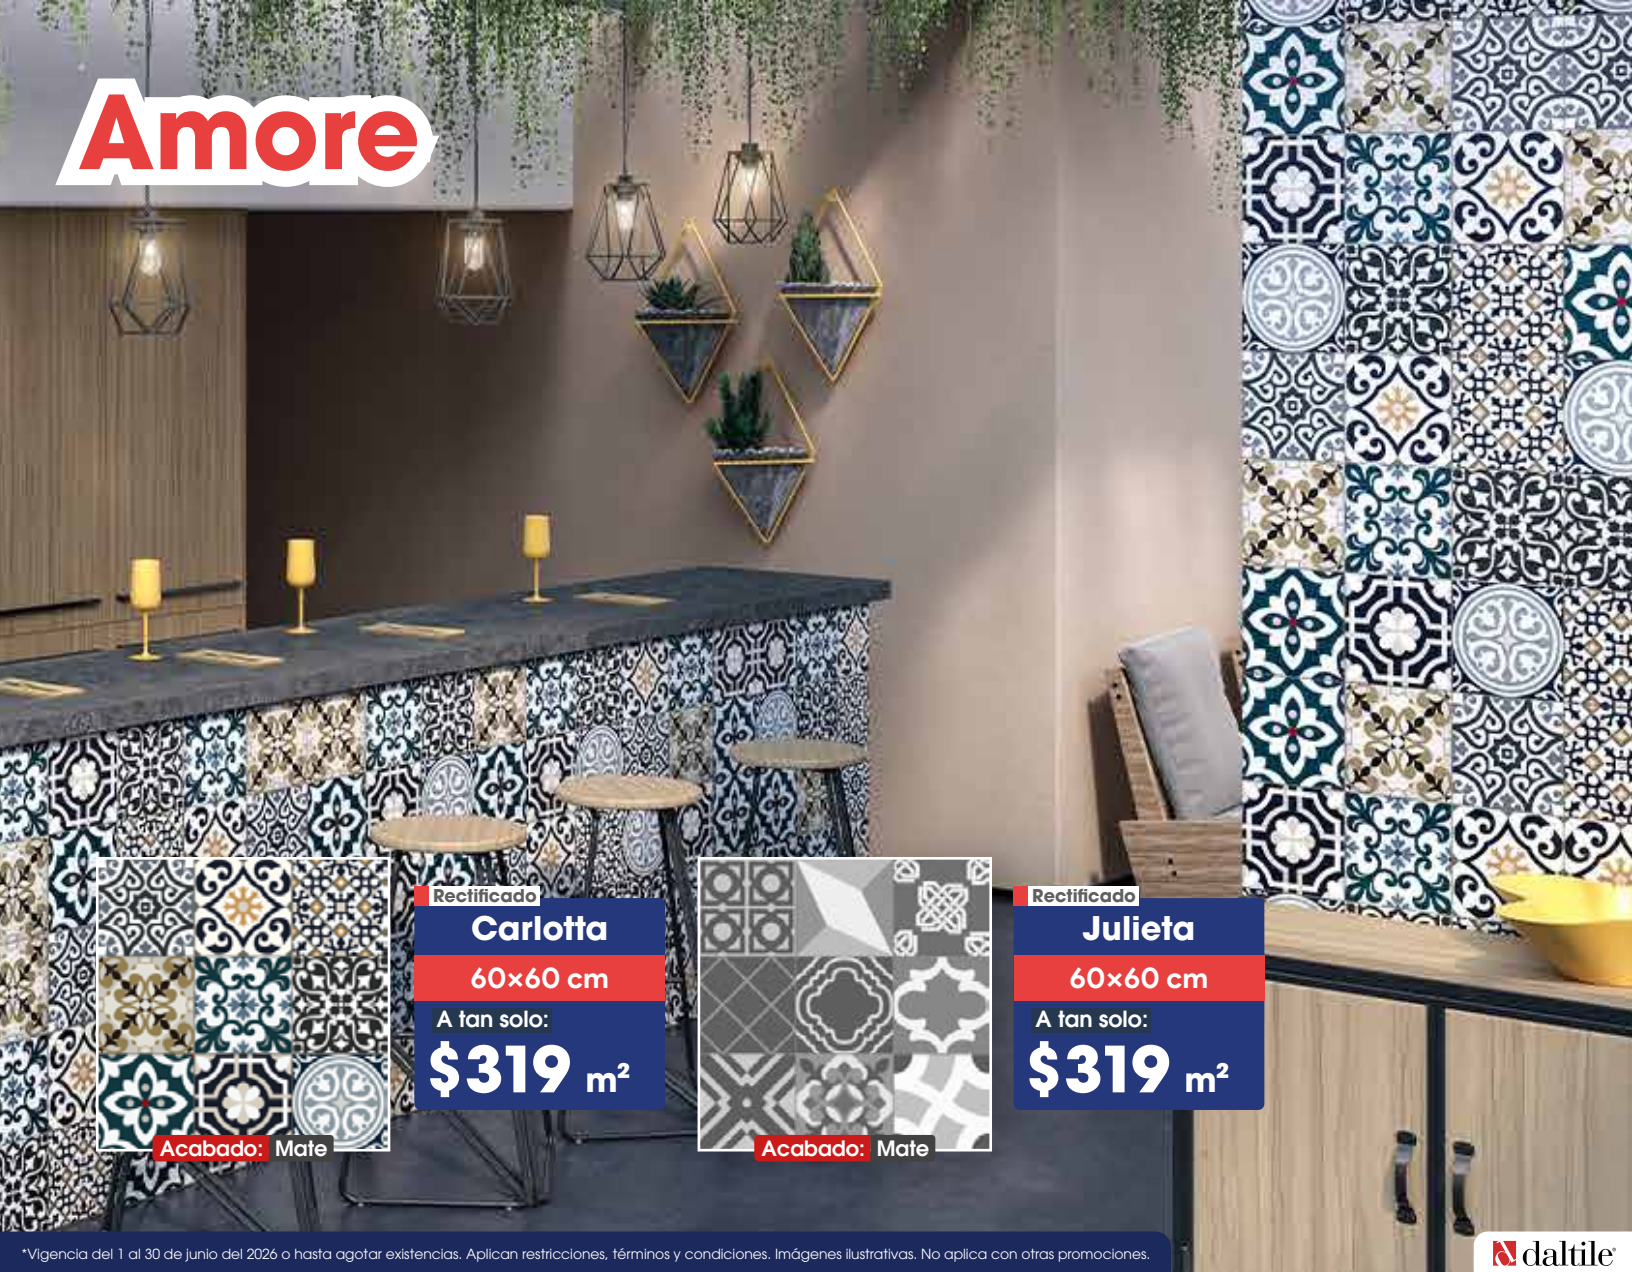

# Amore

Acabado: Mate

Rectificado

**Carlotta**

60x60 cm

A tan solo:

**\$319** m<sup>2</sup>

Acabado: Mate