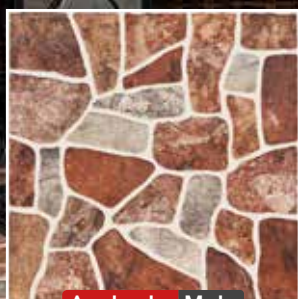

Maya

Acabado: Mate

Multicolor

45x45 cm

A tan solo:

$179 m²

*Vigencia del 1 al 30 de junio del 2026 o hasta agotar existencias. Aplican restricciones, términos y condiciones. Imágenes ilustrativas. No aplica con otras promociones.

VITROMEX
MI ESPACIO. MI MUNDO

Alaska