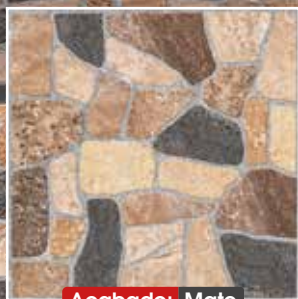

Acabado: Mate

Marfil

45x45 cm

A tan solo:
$179 m²

*Vigencia del 1 al 31 de Mayo del 2026 o hasta agotar existencias. Aplican restricciones, términos y condiciones. Imágenes ilustrativas. No aplica con otras promociones.

VITROMEX
MI ESPACIO. MI MUNDO