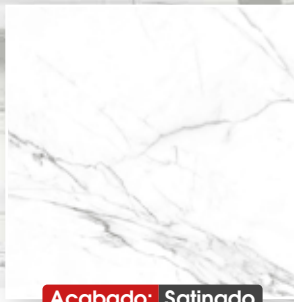

# Dom

Acabado: Brillo

**White Brillo**  
60x60 cm  
A tan solo:  
**\$225M<sup>2</sup>**  
En la compra de adhesivo

Acabado: Satinado

**White Satinado**  
60x60 cm  
A tan solo:  
**\$219M<sup>2</sup>**  
En la compra de adhesivo