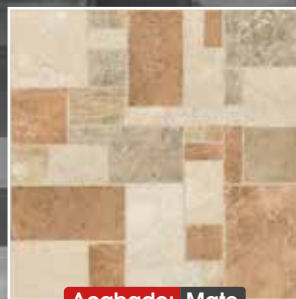

Acabado: Mate

Terra
60x60 cm
A tan solo:
$185M²
En la compra de adhesivo

*Vigencia del 1 al 31 de Mayo del 2026 o hasta agotar existencias. Aplican restricciones, términos y condiciones. Imágenes ilustrativas. No aplica con otras promociones.

Castel
casajon - baños - cabinas

Travertino