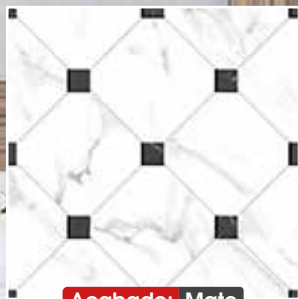

Lumiere

Acabado: Mate

Blanco
37x37 cm
A tan solo:
$229 m²

*Vigencia del 1 al 31 de Mayo del 2026 o hasta agotar existencias. Aplican restricciones, términos y condiciones. Imágenes ilustrativas. No aplica con otras promociones.

daltile

Marisma

¡Producto
Nuevo!