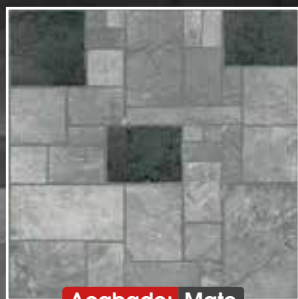

Acura

Acabado: Mate

Grey
60x60 cm
A tan solo:
$185M²
En la compra de adhesivo