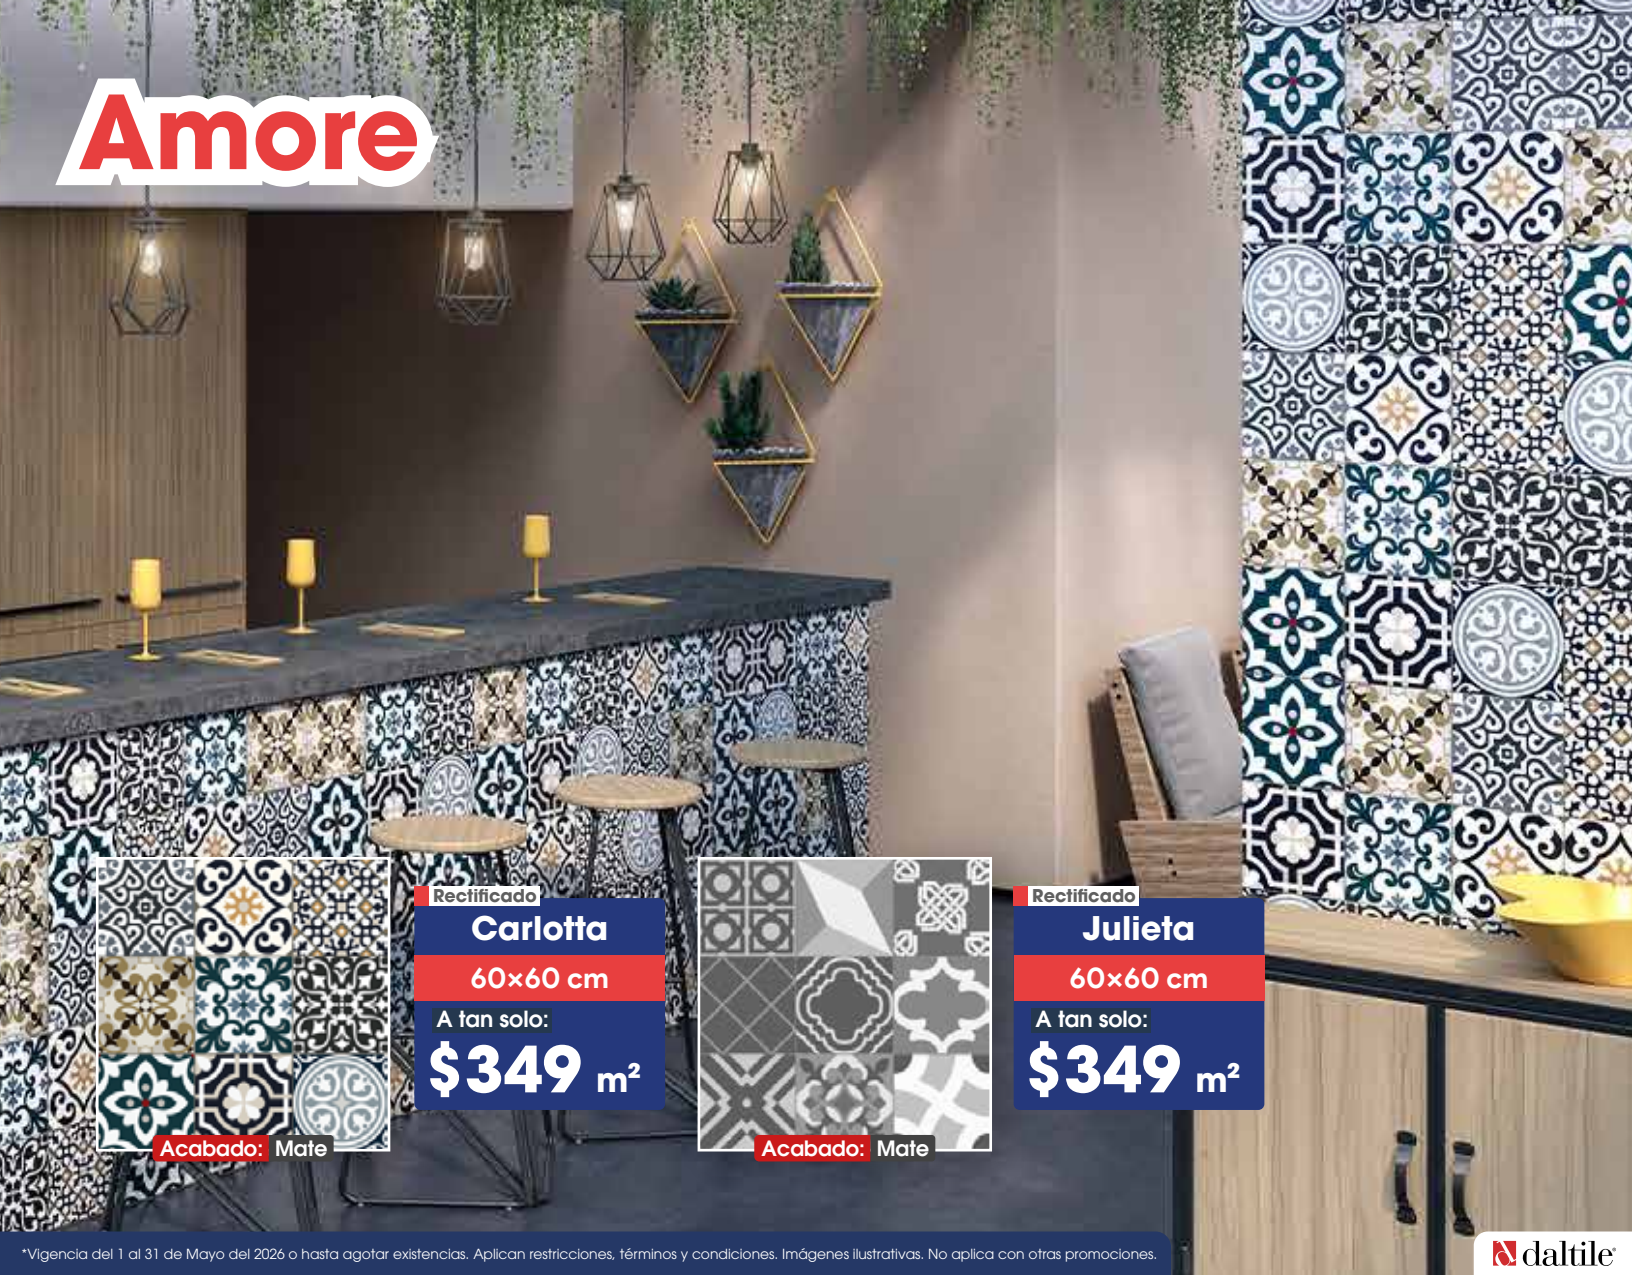

# Amore

Acabado: Mate

Rectificado

**Carlotta**

60×60 cm

A tan solo:

**\$349** m<sup>2</sup>

Acabado: Mate