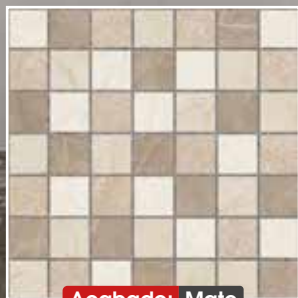

# Lisboa

Acabado: Mate

**Gris**

20.1×20.1 cm

A tan solo:

**\$229** m<sup>2</sup>

Acabado: Mate

**Almendra**

# Aspen

**Hueso (Muro)**  
20.1x30.2 cm  
A tan solo:  
**\$119 m<sup>2</sup>**

Acabado: Semibrillo

**Hueso**  
35.7x35.7 cm  
A tan solo:  
**\$149 m<sup>2</sup>**

Acabado: Semibrillo

**Blanco**  
35.7x35.7 cm  
A tan solo:  
**\$159 m<sup>2</sup>**