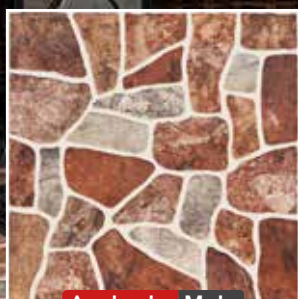

Maya

Acabado: Mate

Multicolor

45x45 cm

A tan solo:

$179 m²

*Vigencia del 1 al 31 de Mayo del 2026 o hasta agotar existencias. Aplican restricciones, términos y condiciones. Imágenes ilustrativas. No aplica con otras promociones.

VITROMEX
MI ESPACIO. MI MUNDO

Alaska