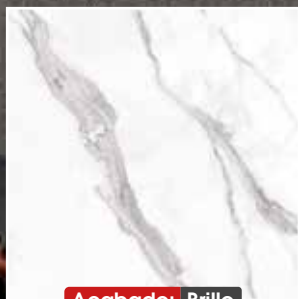

Acabado: Brillo

Bianco
47x47 cm
A tan solo:
$169 M²
En la compra de adhesivo

*Vigencia del 1 al 31 de Mayo del 2026 o hasta agotar existencias. Aplican restricciones, términos y condiciones. Imágenes ilustrativas. No aplica con otras promociones.

Castel®
casajon - baños - cabinas