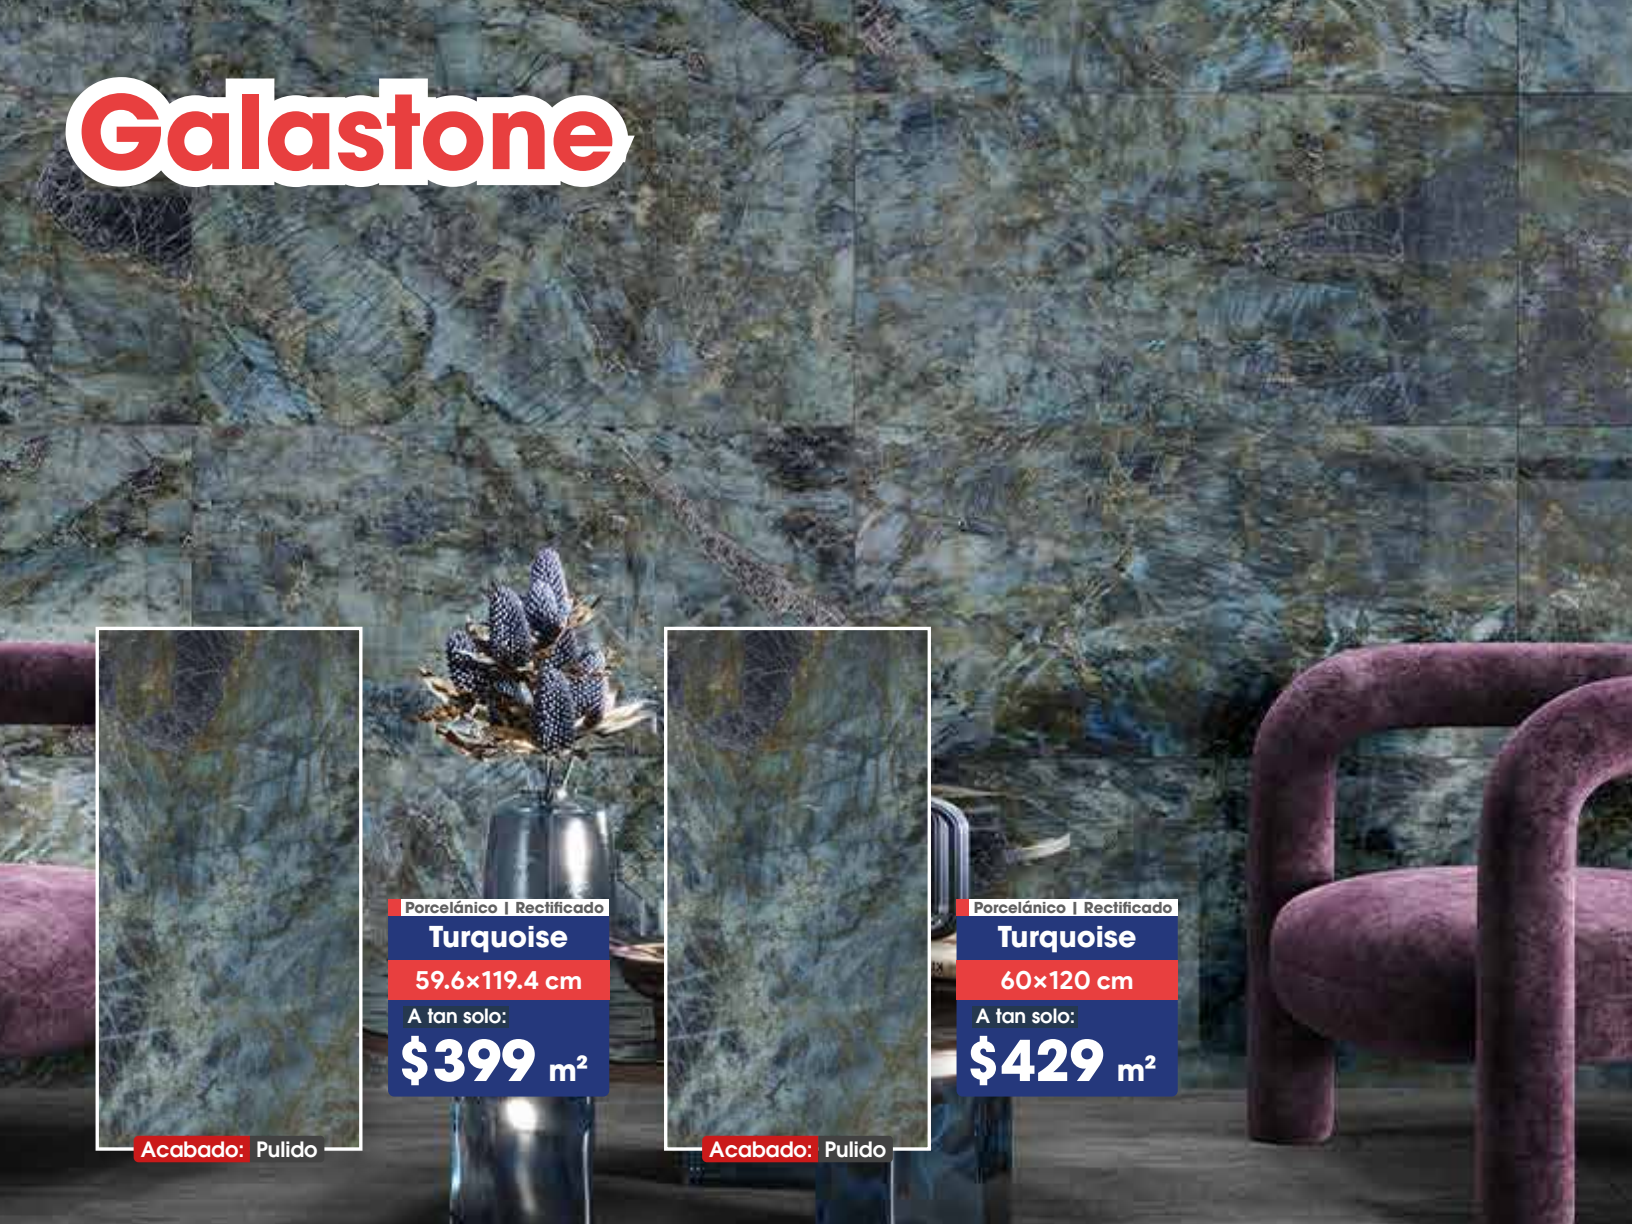

Porcelánico | Rectificado

Turquoise

60x120 cm

A tan solo:
$429 m²

Acabado: Pulido