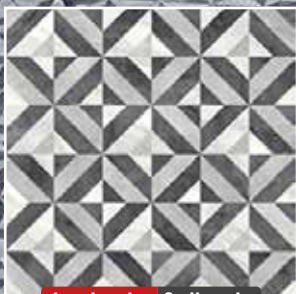

Kalei

Retro Black

37x37 cm

A tan solo:
$229 m²

Acabado: Satinado

*Vigencia del 1 al 31 de Mayo del 2026 o hasta agotar existencias. Aplican restricciones, términos y condiciones. Imágenes ilustrativas. No aplica con otras promociones.

daltile