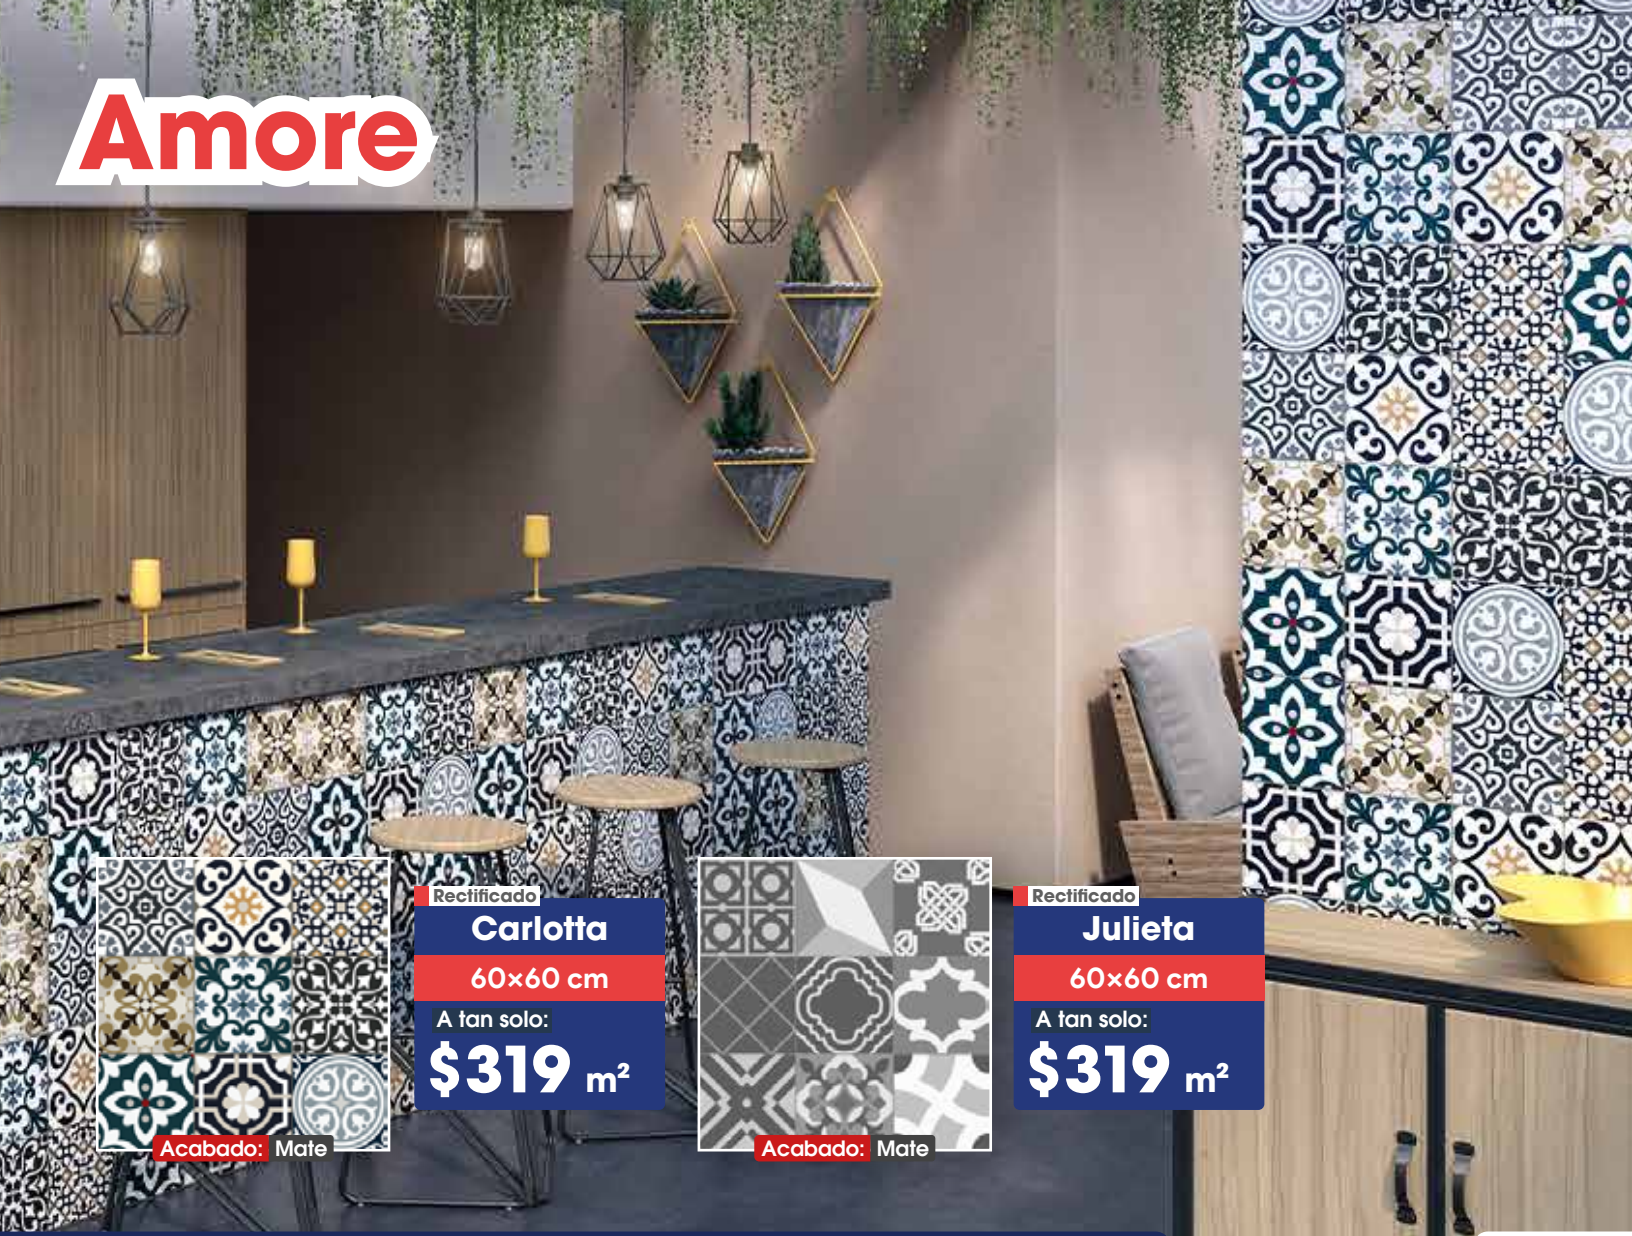

# Amore

Acabado: Mate

Rectificado

**Carlotta**

60x60 cm

A tan solo:

**\$319** m<sup>2</sup>

Acabado: Mate