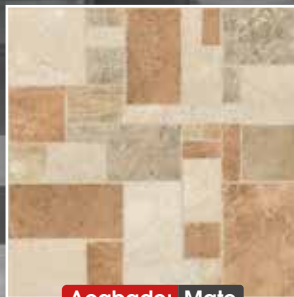

# Acura

Acabado: Mate

**Grey**

60x60 cm

A tan solo:

**\$185M<sup>2</sup>**

En la compra de adhesivo

Acabado: Mate