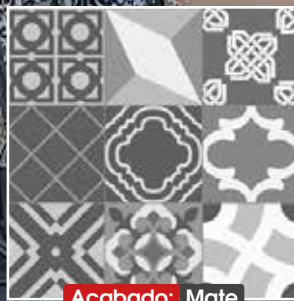

# Amore

Acabado: Mate

Rectificado

**Carlotta**

60x60 cm

A tan solo:

**\$319** m<sup>2</sup>

Acabado: Mate