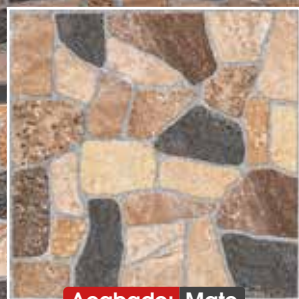

Acabado: Mate

Marfil

45x45 cm

A tan solo:

$179 m²

*Vigencia del 1 al 30 de junio del 2026 o hasta agotar existencias. Aplican restricciones, términos y condiciones. Imágenes ilustrativas. No aplica con otras promociones.

VITROMEX
MI ESPACIO. MI MUNDO