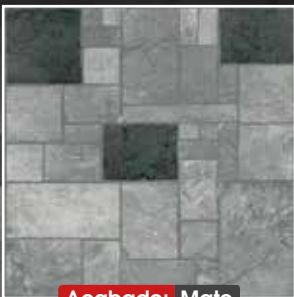

Acabado: Mate

Grey

60x60 cm

A tan solo:

$185M²

En la compra de adhesivo