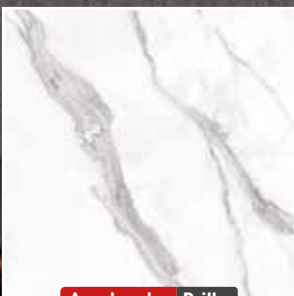

Acabado: Brillo

Bianco

47×47 cm

A tan solo:

$169^{M2}

en la compra de adhesivo

*Vigencia del 1 al 30 de junio del 2026 o hasta agotar existencias. Aplican restricciones, términos y condiciones. Imágenes ilustrativas. No aplica con otras promociones.

Castel
casajon - baños - cabinas