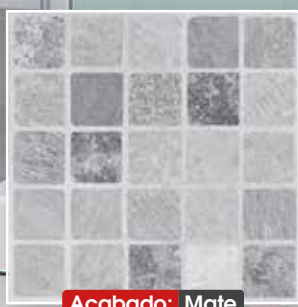

Verona

Acabado: Mate

Grey
20.1×20.1 cm
A tan solo:
$219 m²