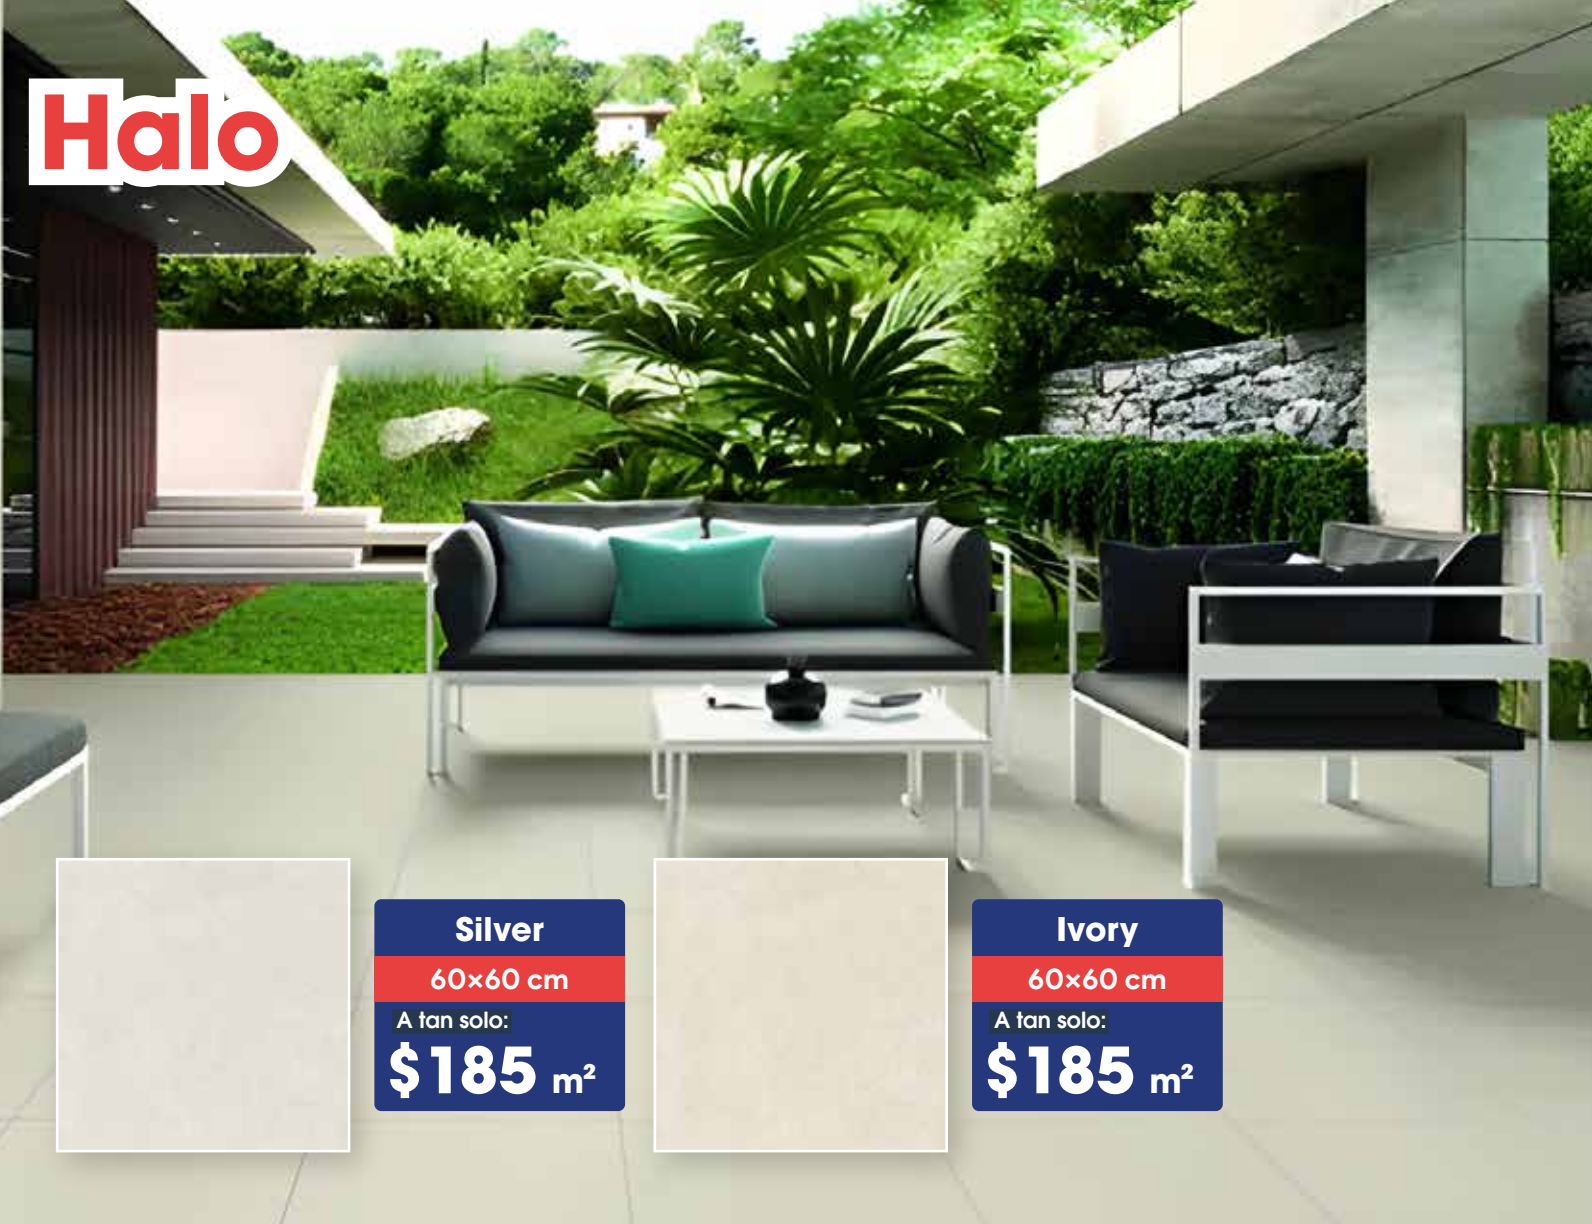

Halo

Silver
60×60 cm
A tan solo:
$185 m²