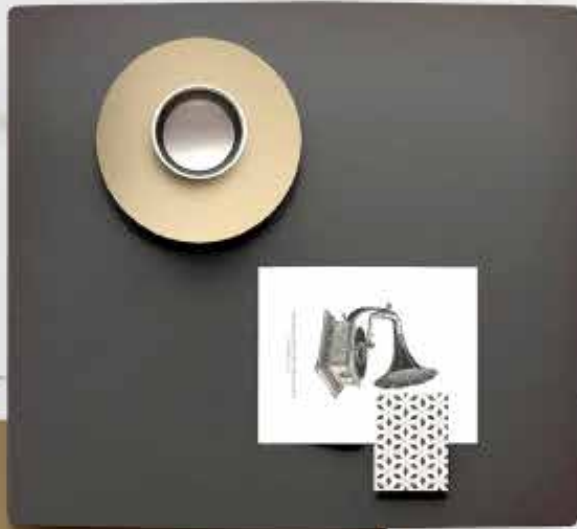

Ares

Rectificado
Satinado
60x120 cm
A tan solo:
$269 M²
En la compra de adhesivo