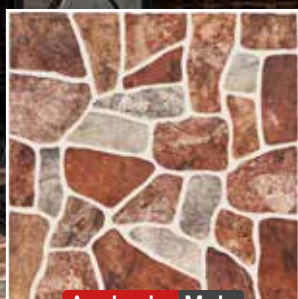

Maya

Acabado: Mate

Multicolor

45x45 cm

A tan solo:

$179 m²

VITROMEX®
MI ESPACIO. MI MUNDO

*Vigencia del 1 al 31 de julio del 2026 o hasta agotar existencias. Aplican restricciones, términos y condiciones. Imágenes ilustrativas. No aplica con otras promociones.

Alaska