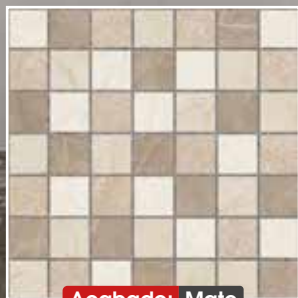

PISO FERTAS

Mármol

Lisboa

Acabado: Mate

Gris

20.1×20.1 cm

A tan solo:

\$229 m²

Acabado: Mate

Almendra

20.1×20.1 cm

A tan solo:

\$229 m²

Aspen

Acabado: Mate

Hueso (Muro)