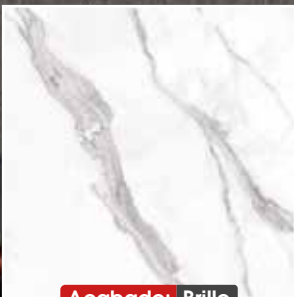

Acabado: Brillo

Bianco

47×47 cm

A tan solo:

$169^{M2}

en la compra de adhesivo

*Vigencia del 1 al 31 de julio del 2026 o hasta agotar existencias. Aplican restricciones, términos y condiciones. Imágenes ilustrativas. No aplica con otras promociones.

Castel
muebles - baños - cabinas