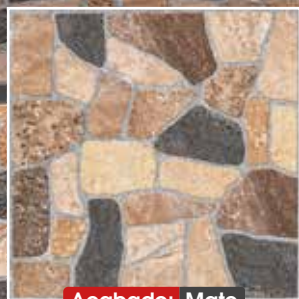

daltile

Sena

Acabado: Mate

Marfil

45x45 cm

A tan solo:

\$179 m²

*Vigencia del 1 al 31 de julio del 2026 o hasta agotar existencias. Aplican restricciones, términos y condiciones. Imágenes ilustrativas. No aplica con otras promociones.