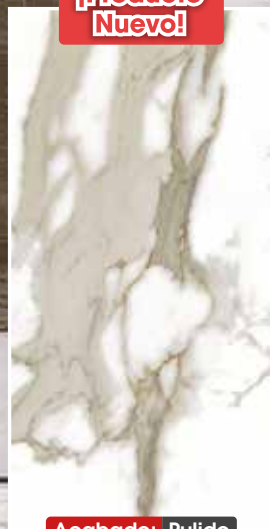

Alpino

¡Producto
Nuevo!

Acabado: Brillo

BR Oro

60.5×60.5 cm

A tan solo:

\$209 m²

Acabado: Pulido