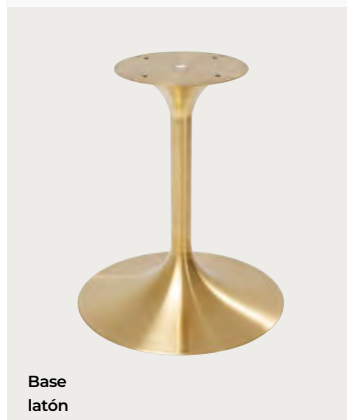

¡Con otra base, también disponibles como escritorios con altura regulable!

MESAS REDONDAS MIX & MATCH

La clásica entre las mesas redondas en sistema modular. Todos los tableros disponibles en dos diámetros diferentes.

Tablero nogal

Tablero roble

Base latón

Mesa de comedor
Schickeria,
Ø 110 cm | 87055 |

Base negra

Tablero blanco

Base zinc

Base blanca