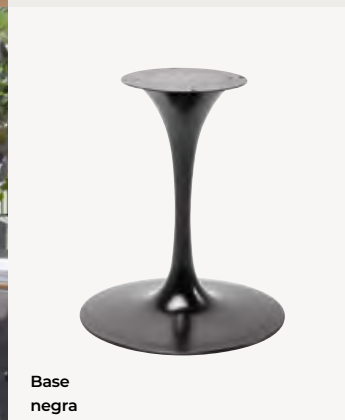

Tablero nogal

Tablero roble

Base latón

Mesa de comedor
Schickeria,
Ø 110 cm | 87055 |

Base negra

Tablero blanco

Base zinc

Base blanca