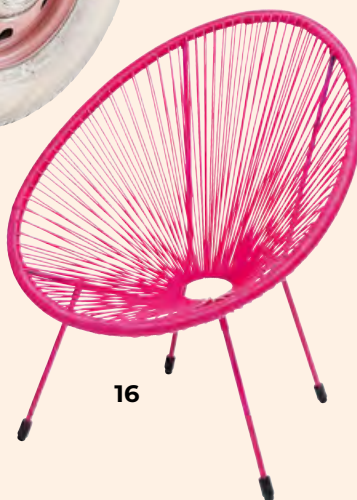

11

12

13

14

15

16

17

11. Jarra Exotic Bird, 30 x 17 x 12 cm | 55681 | 12. Vasos Pesce Clear (4 piezas) | 57261 |
 13. Lámpara de techo Candy Bar Colore, 161 x Ø 41 cm | 55845 | 14. Bar Flower Power Car, 104 x 241 x 119 cm | 88039 |
 15. Sillón Acapulco amarillo, 85 x 73 x 78 cm | 83988 | 16. Sillón Acapulco Mono pink, 85 x 73 x 78 cm | 87963 |
 17. Mesa auxiliar Ice cream, 74 x Ø 48 cm | 86832 |

ACCESORIOS

Figura decorativa Splash Bulldog,
32 cm tall | 35716 |

¡No puede faltar un poco de diversión! ¡Figuras decorativas llenas de humor, tiernas lámparas de mesa y regalos para toda ocasión presentados por nuestros Party Animals!