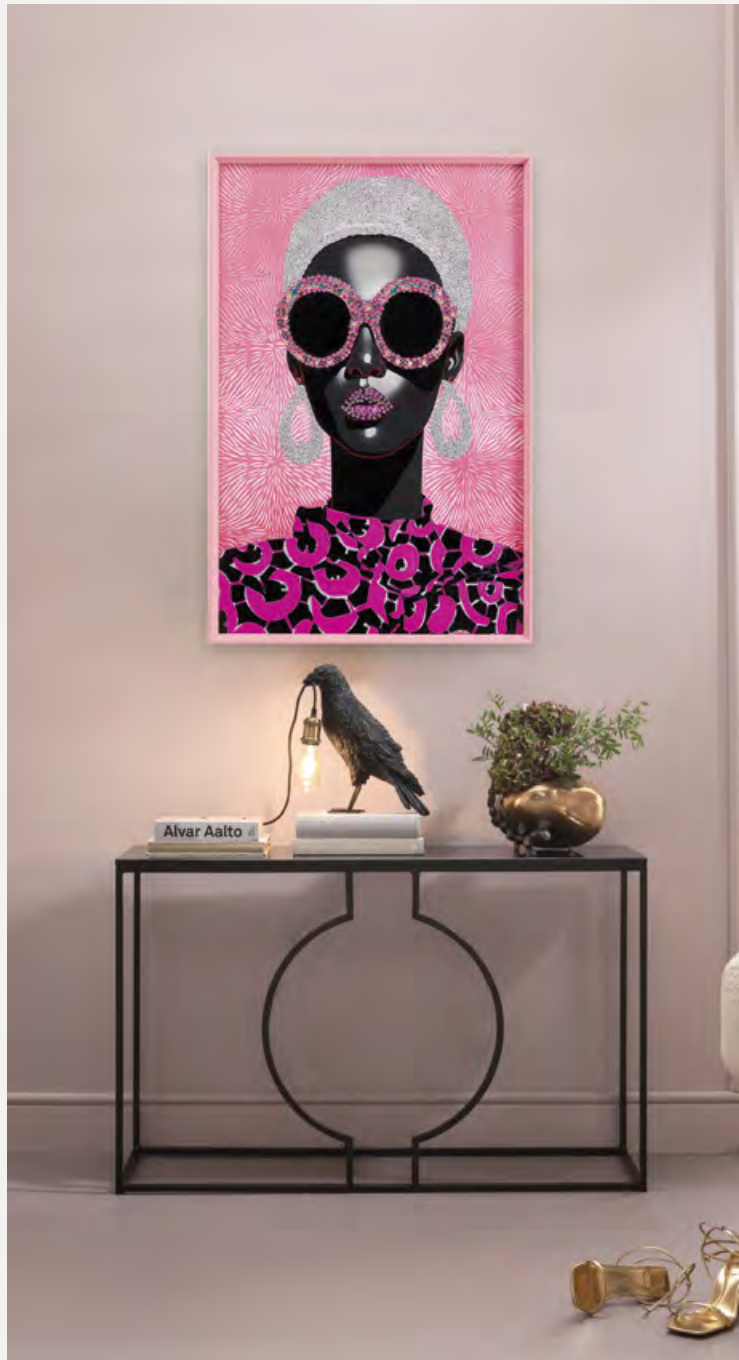

Lámparas en escena:

1. Lámpara de mesa Maya violeta, 39 cm de alto | 56473 | 2. Lámpara de mesa Cloudy Round crudo, 49 cm de alto | 56516 |
3. Lámpara de mesa Maya coral, 39 cm de alto | 56472 | 4. Lámpara de mesa Loungy salvia, 38 cm de alto | 56523 | 5. Lámpara de mesa Cloudy Oval petróleo, 49 cm de alto | 56514 | 6. Lámpara de mesa Loungy cromo, 38 cm de alto | 56561 | 7. Lámpara de mesa Mira, 32 cm de alto | 56468, 56470, 56469 |

LA PRIMERA IMPRESIÓN

¿Pájaros cantarines sobre una rama para tus chaquetas?
¿Una consola elegante para las llaves? ¿Un práctico y compacto mueble
zapatero? Así será un placer volver a casa cada día.

Espejo de pie
Ceremony,
180 x 50 x 9 cm | 70035 |

Banco Buttons Storage
B&W grande,
43 x 120 x 40 cm | 85051 |

Consola Mesa Miami Loft negro, 75 x 120 x 35 cm | 85870 |
Cuadro enmarcado Swinging Sixties, 75 x 115 cm | 56220 |
Lámpara de mesa Animal Crow negro mate, 34 x 14 x 31 cm | 52704 |