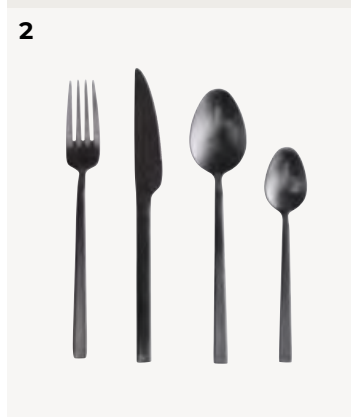

MODERN LOFT KITCHEN

Un ambiente moderno no tiene por qué ser monótono y aburrido. El truco está en crear variedad con las texturas y utilizar la iluminación de manera ingeniosa.

1. Colección de vajilla Tokyo | 51245-47 | 2. Cubiertos Gloria negro mate (16 piezas) | 52633 |
  3. Lámpara de techo Supernova Smoky Cinque, 160 x Ø 50 cm | 56423 | 4. Cuadro enmarcado Lontano marrón, 90 x 120 cm | 56783 |
  5. Jarrón Crispy, 24 x Ø 25 cm | 57086 | 6. Jarrón Crispy, 46 x Ø 20 cm | 57087 |
  7. Silla con reposabrazos Thelma gris, 82 x 65 x 60 cm | 82243 | 8. Silla con reposabrazos San Remo, 79 x 59 x 61 cm | 83315 |
  9. Silla giratoria Baron crema, 88 x 57 x 63 cm | 86357 | 10. Silla con reposabrazos Horizon, 82 x 58 x 54 cm | 85259 |
  11. Mesa Grande Possibilita negro, 76 x 120 x 180 cm | 85735 |