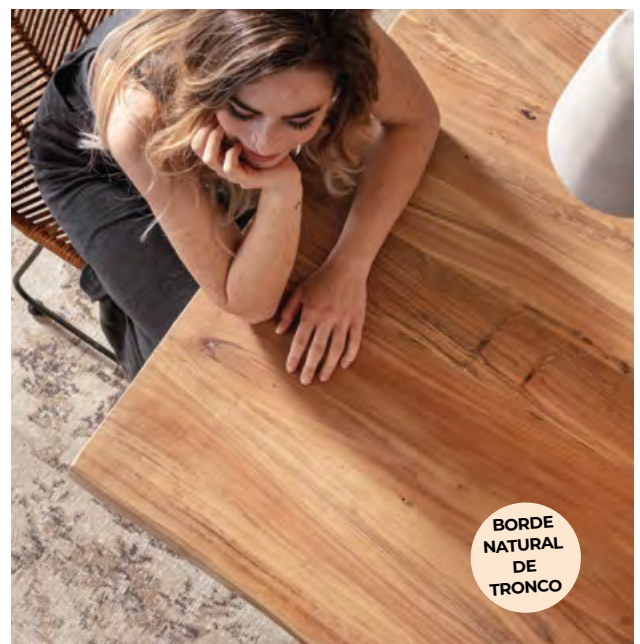

1. EL TABLERO DE MADERA MACIZA

Los tableros están disponibles en distintas versiones. ¿Roble claro o mejor acacia oscura? - ¿qué madera te gusta más?

Acacia oscura

Acacia

Roble

Stars

Conley

Tavola Ceramic

Bilbao Ceramic

2. EL TAMAÑO

Ya sea que se trate de "Dinner for One" o de una celebración familiar, los tableros de mesa vienen en los más variados tamaños.

3. EL BORDE

Crecimiento natural del tronco, elegante borde biselado o un clásico borde recto. El acabado que elijas determina el carácter de tu mesa.

Borde natural

Borde biselado

Borde recto

PATÍN

4. LA BASE

Las bases metálicas tipo patín convierten la mesa en un clásico moderno. ¿Plata mate para amantes de los muebles elegantes, acero crudo para un look industrial o un marco cromado para un brillo extra en el comedor?