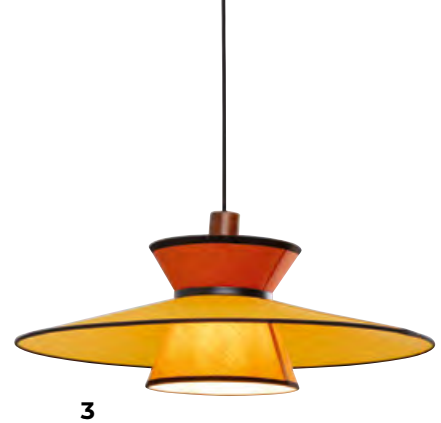

8

9

10

8. Sillón giratorio Paradiso marrón, 90 x 99 x 103 cm | 87689 | **9. Cojín Scale verde**, 40 x 60 x 14 cm | 55810 | **10. Cojín Arlecchino marrón**, 40 x 60 x 14 cm | 55820 |

Sillón giratorio Cosy ámbar, el nombre lo dice todo: no se ha creado todavía un sillón giratorio más cómodo, 84 x 81 x 83 cm | 85528 | **Lámpara de pie Calotta Chrome**, 151 x 40 x 26 cm | 69841 |