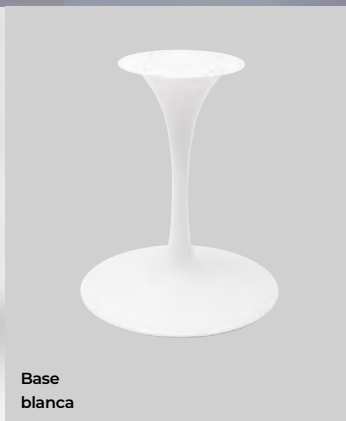

Tablero nogal

Tablero roble

Base latón

Mesa de comedor
Schickeria,
Ø 110 cm | 87055 |

Base negra

Tablero blanco

Base zinc

Base blanca