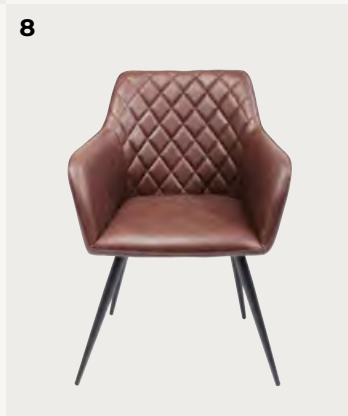

MODERN LOFT KITCHEN

Un ambiente moderno no tiene por qué ser monótono y aburrido. El truco está en crear variedad con las texturas y utilizar la iluminación de manera ingeniosa.

1. Colección de vajilla Tokyo | 51245-47 | 2. Cubiertos Gloria negro mate (16 piezas) | 52633 |
  3. Lámpara de techo Supernova Smoky Cinque, 160 x Ø 50 cm | 56423 | 4. Cuadro enmarcado Lontano marrón, 90 x 120 cm | 56783 |
  5. Jarrón Crispy, 24 x Ø 25 cm | 57086 | 6. Jarrón Crispy, 46 x Ø 20 cm | 57087 |
  7. Silla con reposabrazos Thelma gris, 82 x 65 x 60 cm | 82243 | 8. Silla con reposabrazos San Remo, 79 x 59 x 61 cm | 83315 |
  9. Silla giratoria Baron crema, 88 x 57 x 63 cm | 86357 | 10. Silla con reposabrazos Horizon, 82 x 58 x 54 cm | 85259 |
  11. Mesa Grande Possibilita negro, 76 x 120 x 180 cm | 85735 |