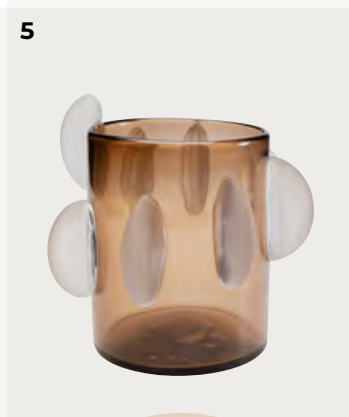

MODERN LOFT KITCHEN

Un ambiente moderno no tiene por qué ser monótono y aburrido. El truco está en crear variedad con las texturas y utilizar la iluminación de manera ingeniosa.

1. Colección de vajilla Tokyo | 51245-47 | 2. Cubiertos Gloria negro mate (16 piezas) | 52633 |
  3. Lámpara de techo Supernova Smoky Cinque, 160 x Ø 50 cm | 56423 | 4. Cuadro enmarcado Lontano marrón, 90 x 120 cm | 56783 |
  5. Jarrón Crispy, 24 x Ø 25 cm | 57086 | 6. Jarrón Crispy, 46 x Ø 20 cm | 57087 |
  7. Silla con reposabrazos Thelma gris, 82 x 65 x 60 cm | 82243 | 8. Silla con reposabrazos San Remo, 79 x 59 x 61 cm | 83315 |
  9. Silla giratoria Baron crema, 88 x 57 x 63 cm | 86357 | 10. Silla con reposabrazos Horizon, 82 x 58 x 54 cm | 85259 |
  11. Mesa Grande Possibilita negro, 76 x 120 x 180 cm | 85735 |