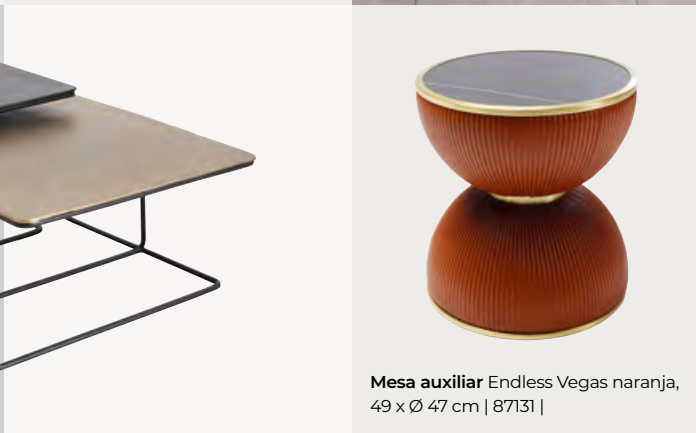

Mesa de centro Bottiglia, la base de vidrio de color negro confiere a la pieza una ligereza con efecto flotante, el tablero con borde negro mate ofrece opciones para la decoración, 43 x Ø60 cm | 87470 | **Mesa auxiliar Bottiglia**, 52 x Ø50 cm | 87471 |

Sillón Mika crema, sillón muy acogedor de piel sintética, deliciosamente suave, 81 x 115 x 105 cm | 87528 |

Así como para cada olla hay una tapa adecuada, para cada sofá también se encuentra, entre las mesas de centro, al menos una que combina perfectamente.

Mesa auxiliar Spacey,
46 x Ø 36 cm | 86392 |

Mesa de centro Franklin blanco,
41 x 150 x 60 cm | 86326 |

Mesa de centro Tessa,
40 x Ø 80 cm | 70345 |

Mesa de centro Beverly dorado,
42 x 80 x 132 cm | 87522 |

1

Mesa de centro Diego (2/SET) ,
34 x Ø 70 cm | 86411 |

Mesa auxiliar Endless Vegas naranja,
49 x Ø 47 cm | 87131 |

Mesa auxiliar Domero Cirque dorado
blanco, 50 x Ø 25 cm | 86571 |

Mesa auxiliar Domero Star marrón
blanco, 60 x Ø 40 cm | 86727 |