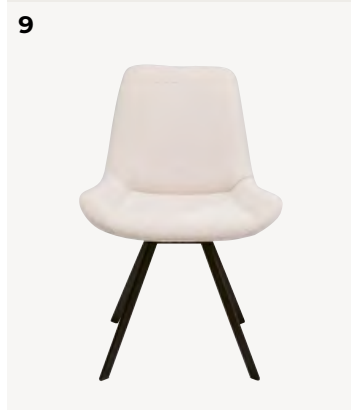

MODERN LOFT KITCHEN

Un ambiente moderno no tiene por qué ser monótono y aburrido. El truco está en crear variedad con las texturas y utilizar la iluminación de manera ingeniosa.

1. Colección de vajilla Tokyo | 51245-47 | 2. Cubiertos Gloria negro mate (16 piezas) | 52633 |
  3. Lámpara de techo Supernova Smoky Cinque, 160 x Ø 50 cm | 56423 | 4. Cuadro enmarcado Lontano marrón, 90 x 120 cm | 56783 |
  5. Jarrón Crispy, 24 x Ø 25 cm | 57086 | 6. Jarrón Crispy, 46 x Ø 20 cm | 57087 |
  7. Silla con reposabrazos Thelma gris, 82 x 65 x 60 cm | 82243 | 8. Silla con reposabrazos San Remo, 79 x 59 x 61 cm | 83315 |
  9. Silla giratoria Baron crema, 88 x 57 x 63 cm | 86357 | 10. Silla con reposabrazos Horizon, 82 x 58 x 54 cm | 85259 |
  11. Mesa Grande Possibilita negro, 76 x 120 x 180 cm | 85735 |