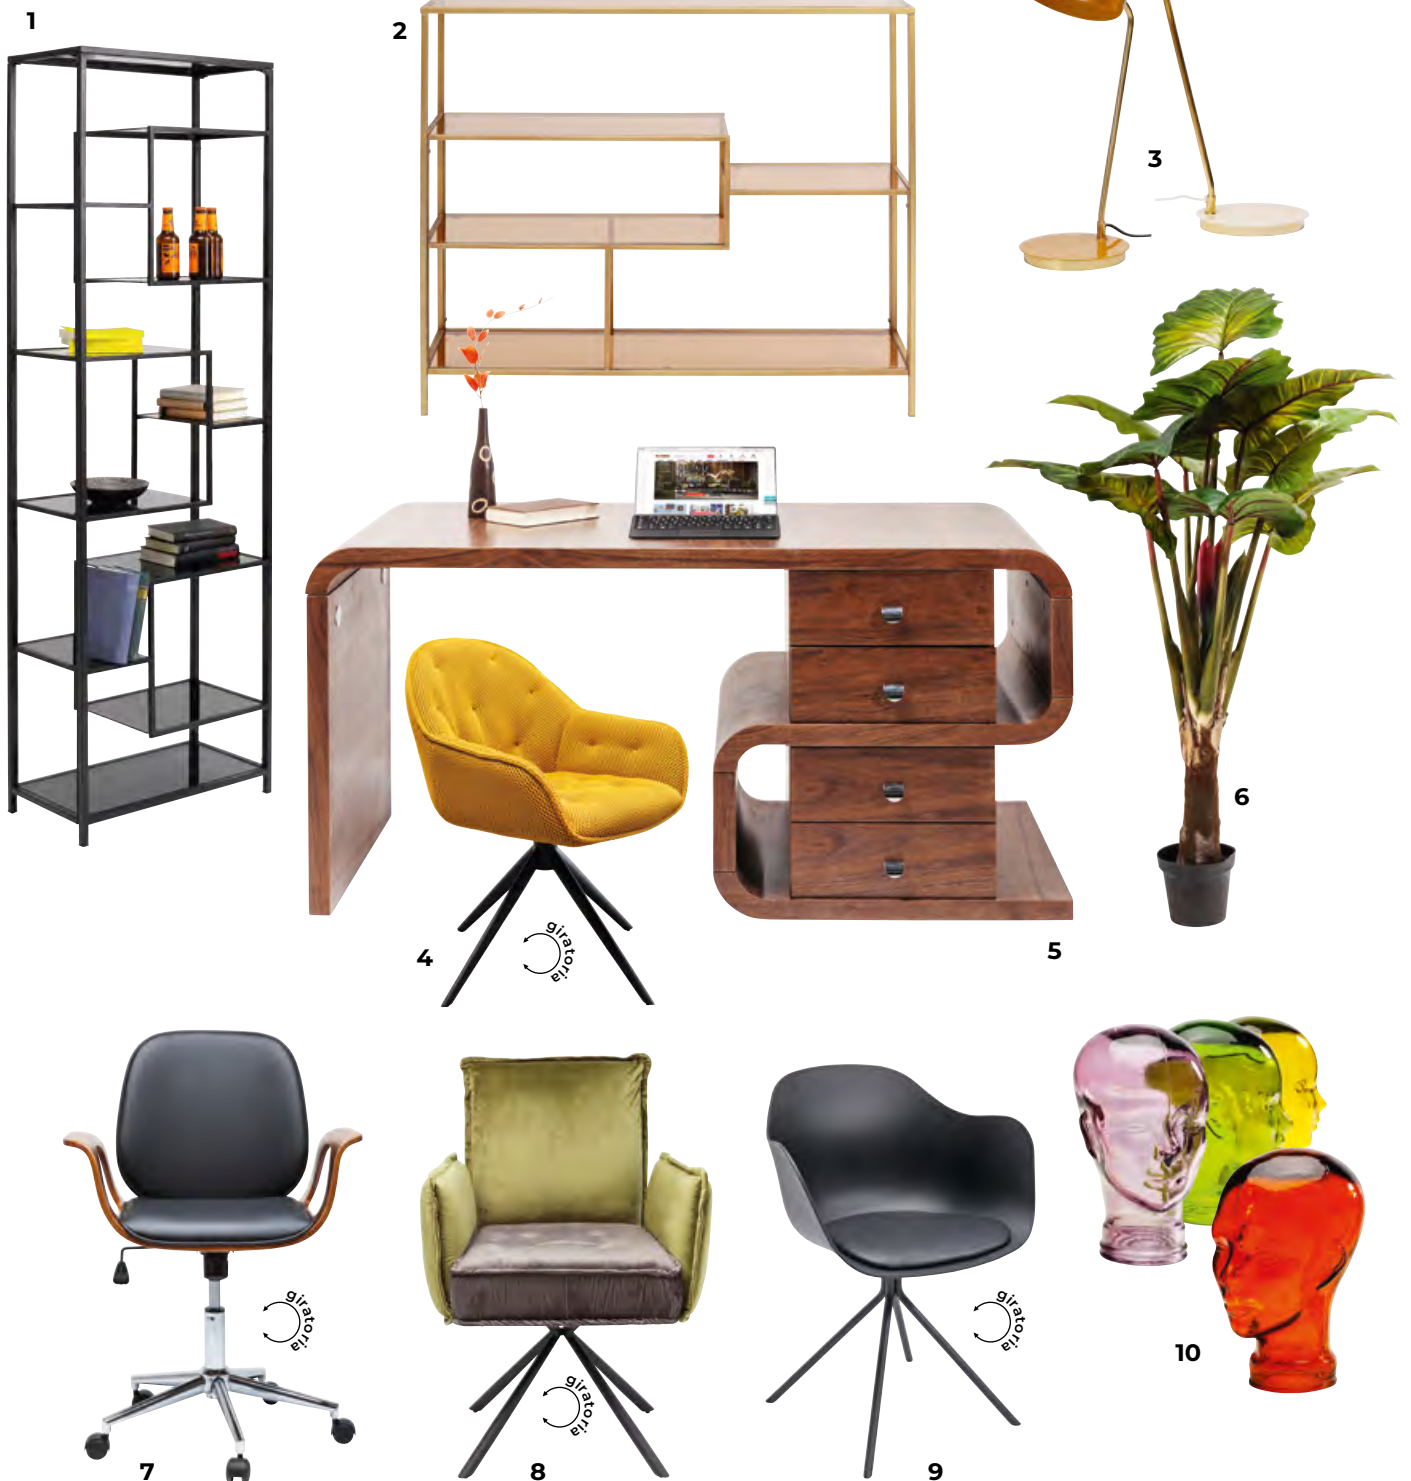

1. Estantería Loft negro, 195 x 60 x 30 cm | 85485 |

2. Estantería Loft oro, 100 x 115 x 30 cm | 85486 |

3. Lámpara de mesas Demi beige, naranja, 56 x 28 x 22 cm | 56520, 56440 |

4. Silla giratoria Carlito Mesh amarillo, giratoria 360°, introduce color en la oficina, 81 x 64 x 61 cm | 87682 |

5. Escritorio Soft Snake, creado en colaboración con el diseñador Andreas Weber, con auténtica chapa de nogal, 76 x 150 x 70 cm | 82993 |

6. Planta decorativa Rainforest, aparentemente real y siempre verde, 160 cm de alto | 60720 |

7. Silla de oficina Patron, en magnífico look retro con reposabrazos de color nogal, 101 x 67 x 56 cm | 79696 |

8. Silla giratoria con reposabrazos Chelsea verde, 90 x 65 x 60 cm | 83544 |

9. Silla giratoria con reposabrazos Bel Air, 78 x 58 x 53 cm | 83863 |

10. Porta auriculares Transparent, varios, 29 x 21 x 21 cm | 34861 |