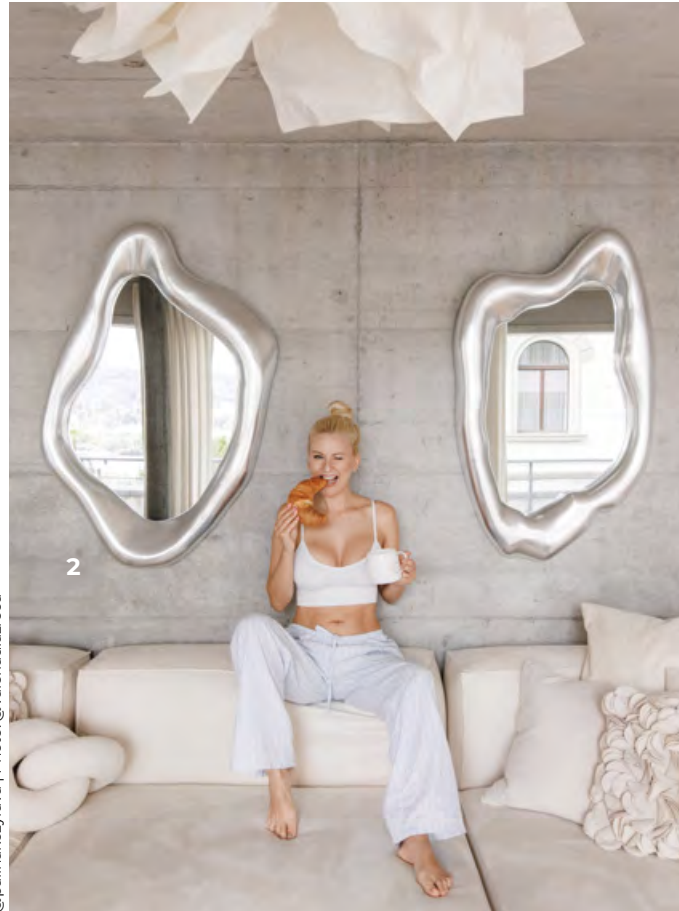

2

@palinakozyrava | Photo: @valeriadiazroca