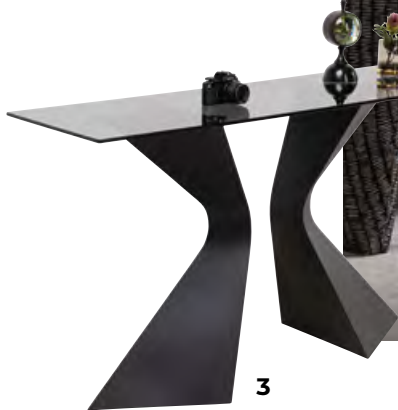

COLECCIÓN GLORIA

También capta las miradas como llamativa consola con impactante base.

Consola Gloria cromo, también disponible con base dorada o negra y parte superior de cerámica oscura, 81 x 140 x 45 cm | 82380 |

1. Lámpara de mesa Nube negro, 48 x Ø 30 cm | 56519 | 2. Silla con reposabrazos Dean gris, 80 x 60 x 56 cm | 87991 |
  3. Consola Gloria negro, 81 x 140 x 45 cm | 85970 | 4. Reloj de pared Levi marrón, Ø 60 cm | 53214 |
  5. Silla giratoria Baron gris, 88 x 57 x 63 cm | 86358 | 6. Jarrón Media Cara negro, 29 x 7 x 15 cm | 56730 |