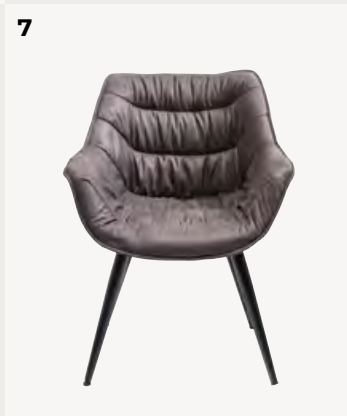

MODERN LOFT KITCHEN

Un ambiente moderno no tiene por qué ser monótono y aburrido. El truco está en crear variedad con las texturas y utilizar la iluminación de manera ingeniosa.

1. Colección de vajilla Tokyo | 51245-47 | 2. Cubiertos Gloria negro mate (16 piezas) | 52633 |
  3. Lámpara de techo Supernova Smoky Cinque, 160 x Ø 50 cm | 56423 | 4. Cuadro enmarcado Lontano marrón, 90 x 120 cm | 56783 |
  5. Jarrón Crispy, 24 x Ø 25 cm | 57086 | 6. Jarrón Crispy, 46 x Ø 20 cm | 57087 |
  7. Silla con reposabrazos Thelma gris, 82 x 65 x 60 cm | 82243 | 8. Silla con reposabrazos San Remo, 79 x 59 x 61 cm | 83315 |
  9. Silla giratoria Baron crema, 88 x 57 x 63 cm | 86357 | 10. Silla con reposabrazos Horizon, 82 x 58 x 54 cm | 85259 |
  11. Mesa Grande Possibilita negro, 76 x 120 x 180 cm | 85735 |