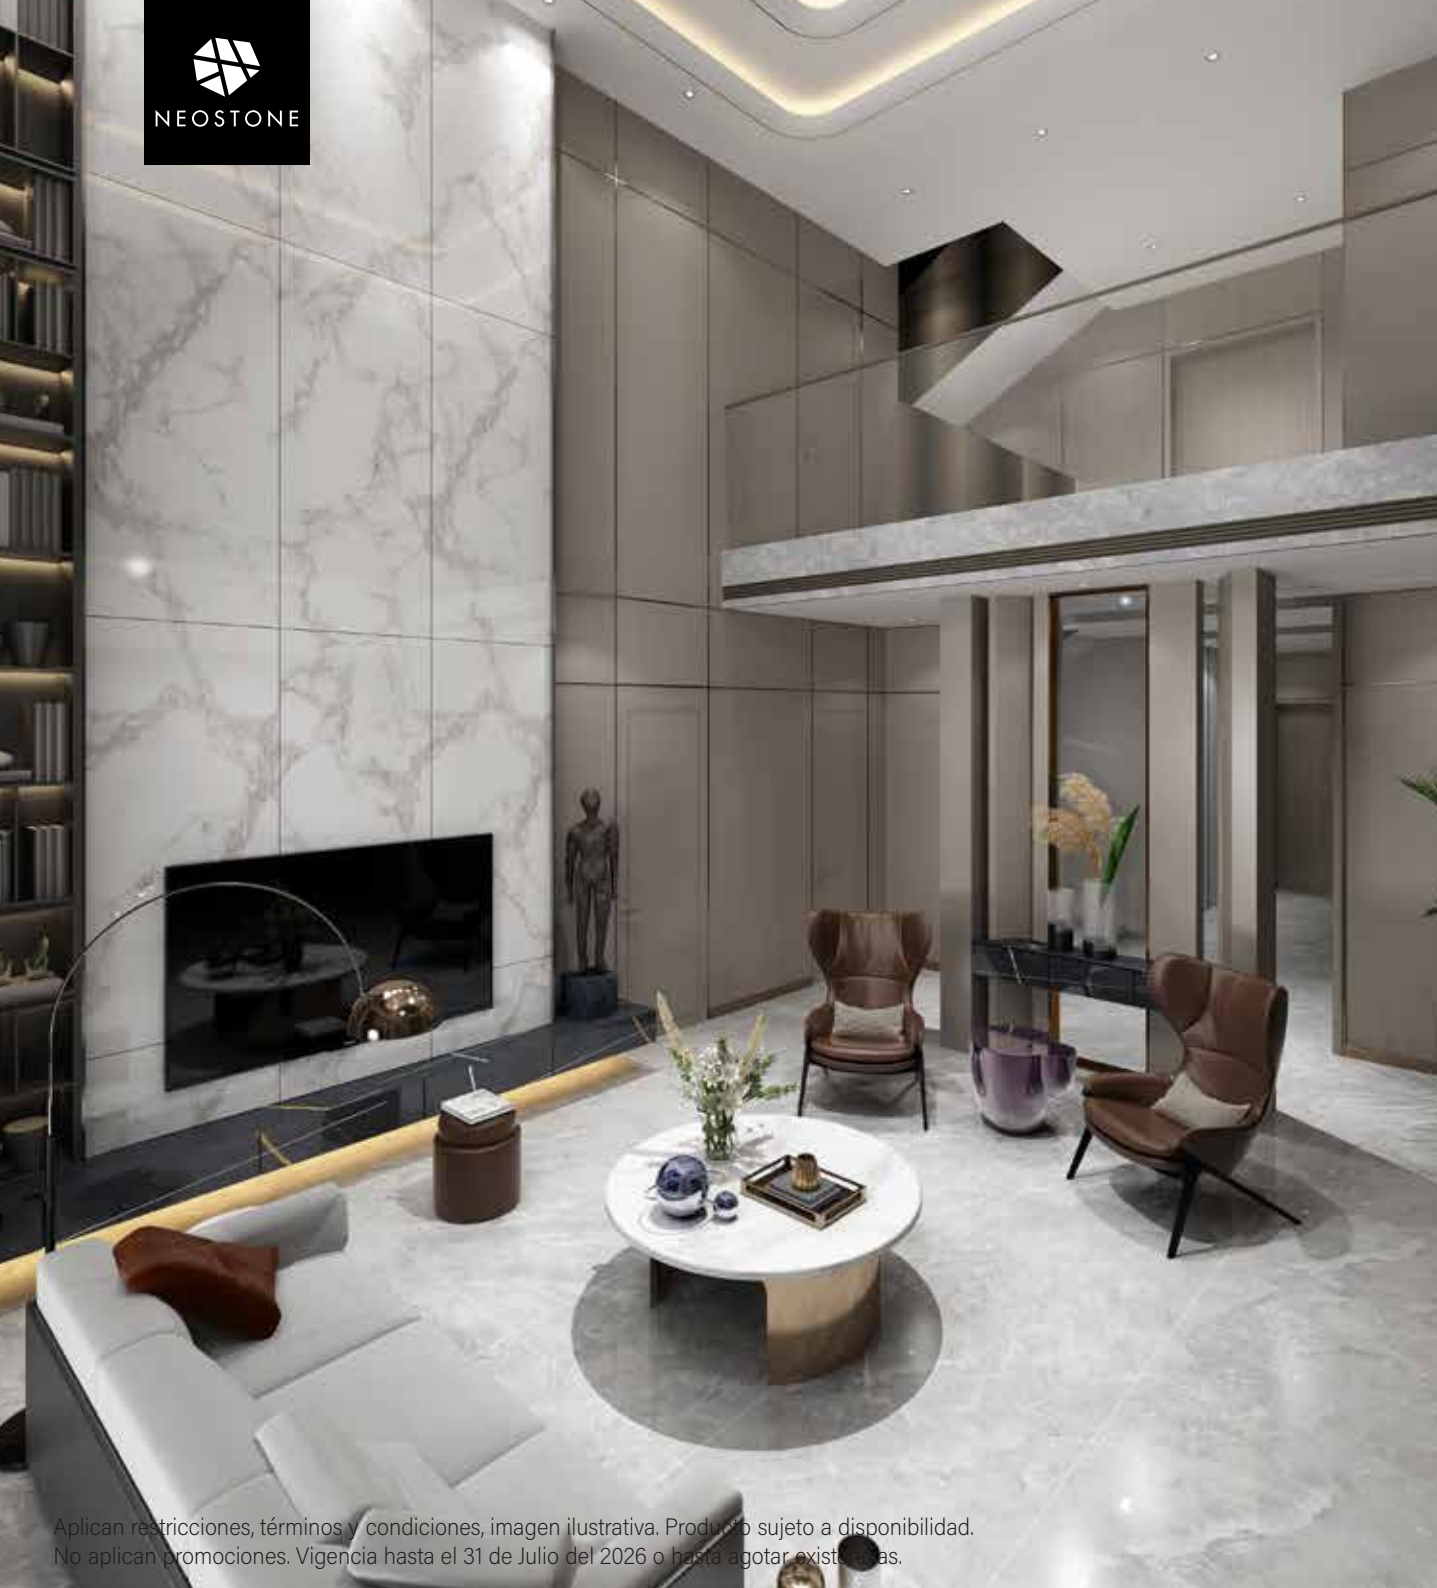

GILACIER GREY

90 X 180 CM

Porcelánico Rectificado

$649^{M2}