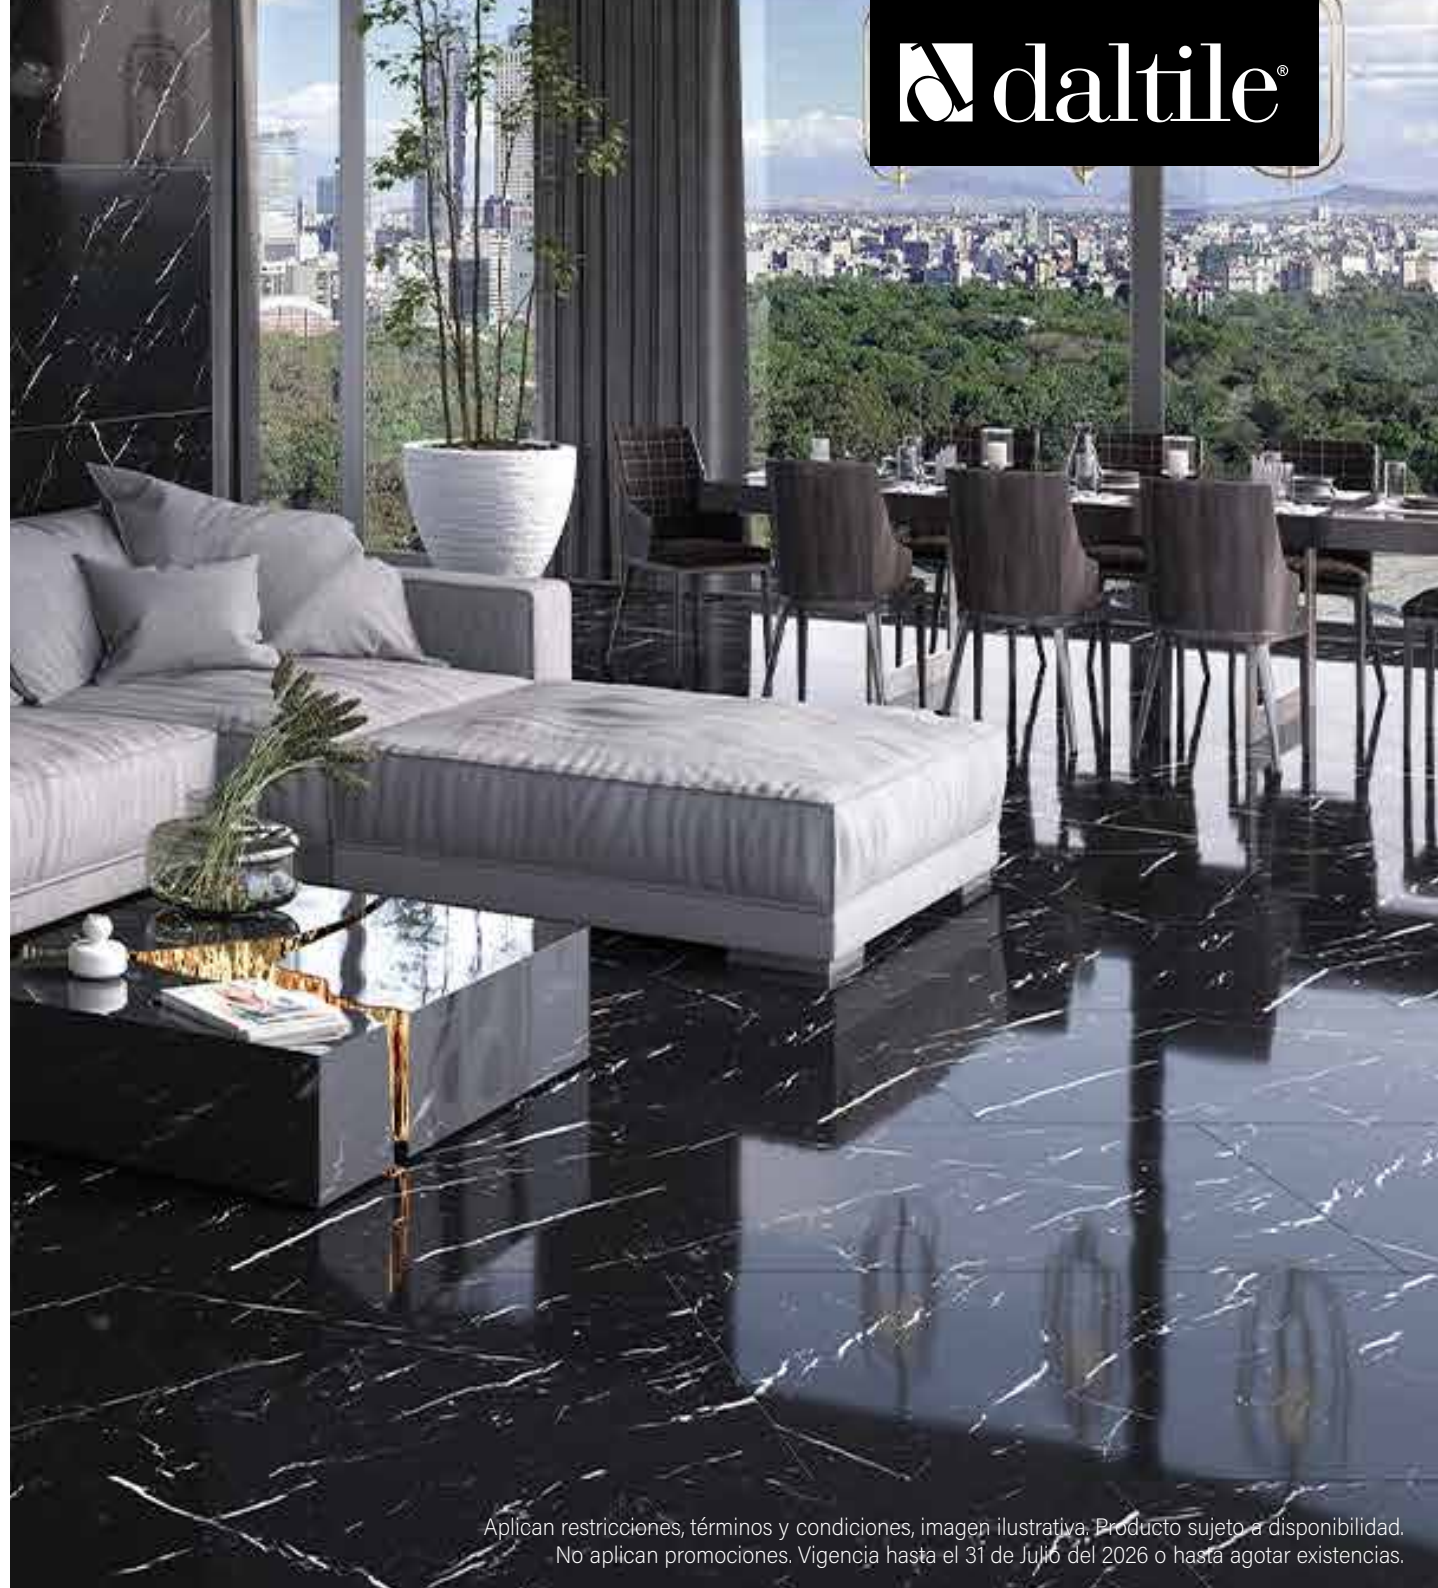

# MARQUINA NEGRO

80 X 160 CM

Porcelánico Rectificado

**\$599**M<sup>2</sup>

160 CM

80 CM

Aplican restricciones, términos y condiciones, imagen ilustrativa. Producto sujeto a disponibilidad. No aplican promociones. Vigencia hasta el 31 de Julio del 2026 o hasta agotar existencias.