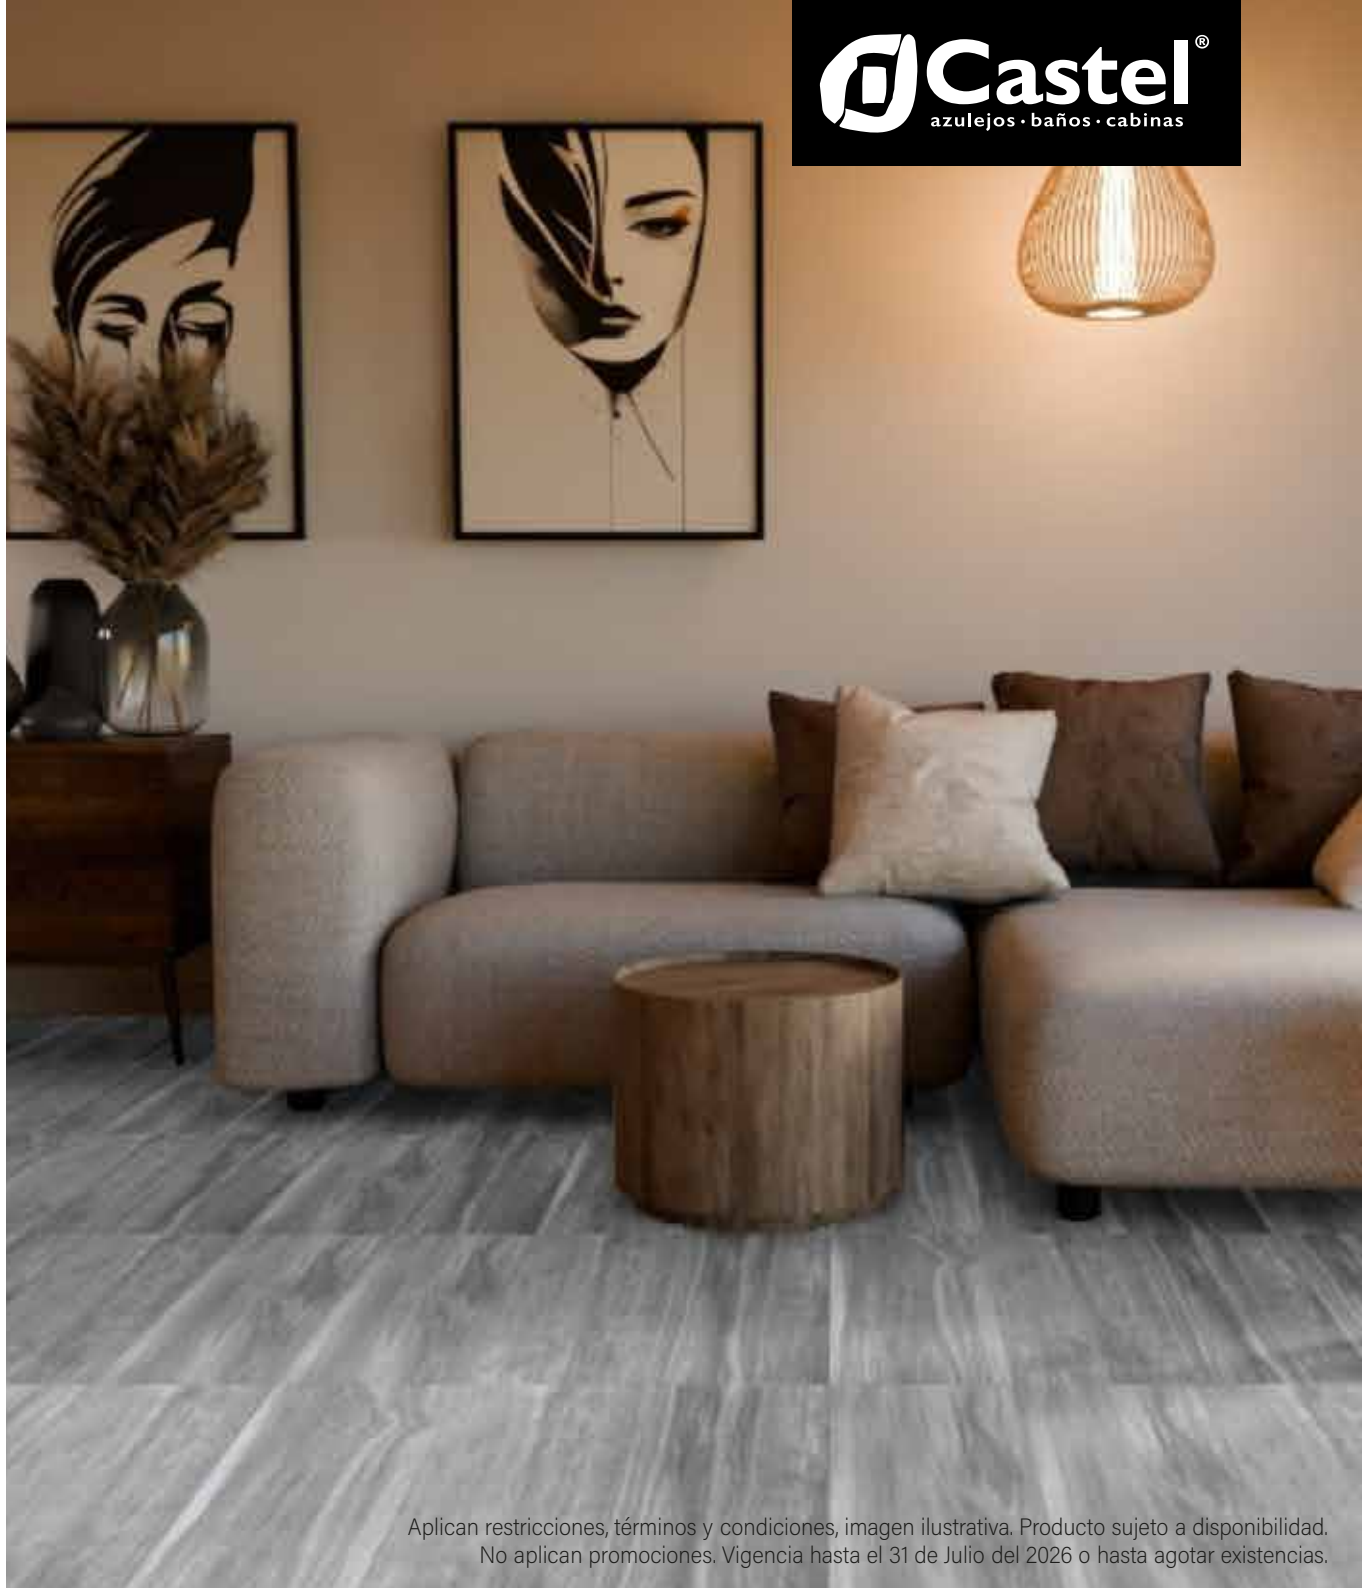

Aplican restricciones, términos y condiciones, imagen ilustrativa. Producto sujeto a disponibilidad. No aplican promociones. Vigencia hasta el 31 de Julio del 2026 o hasta agotar existencias.