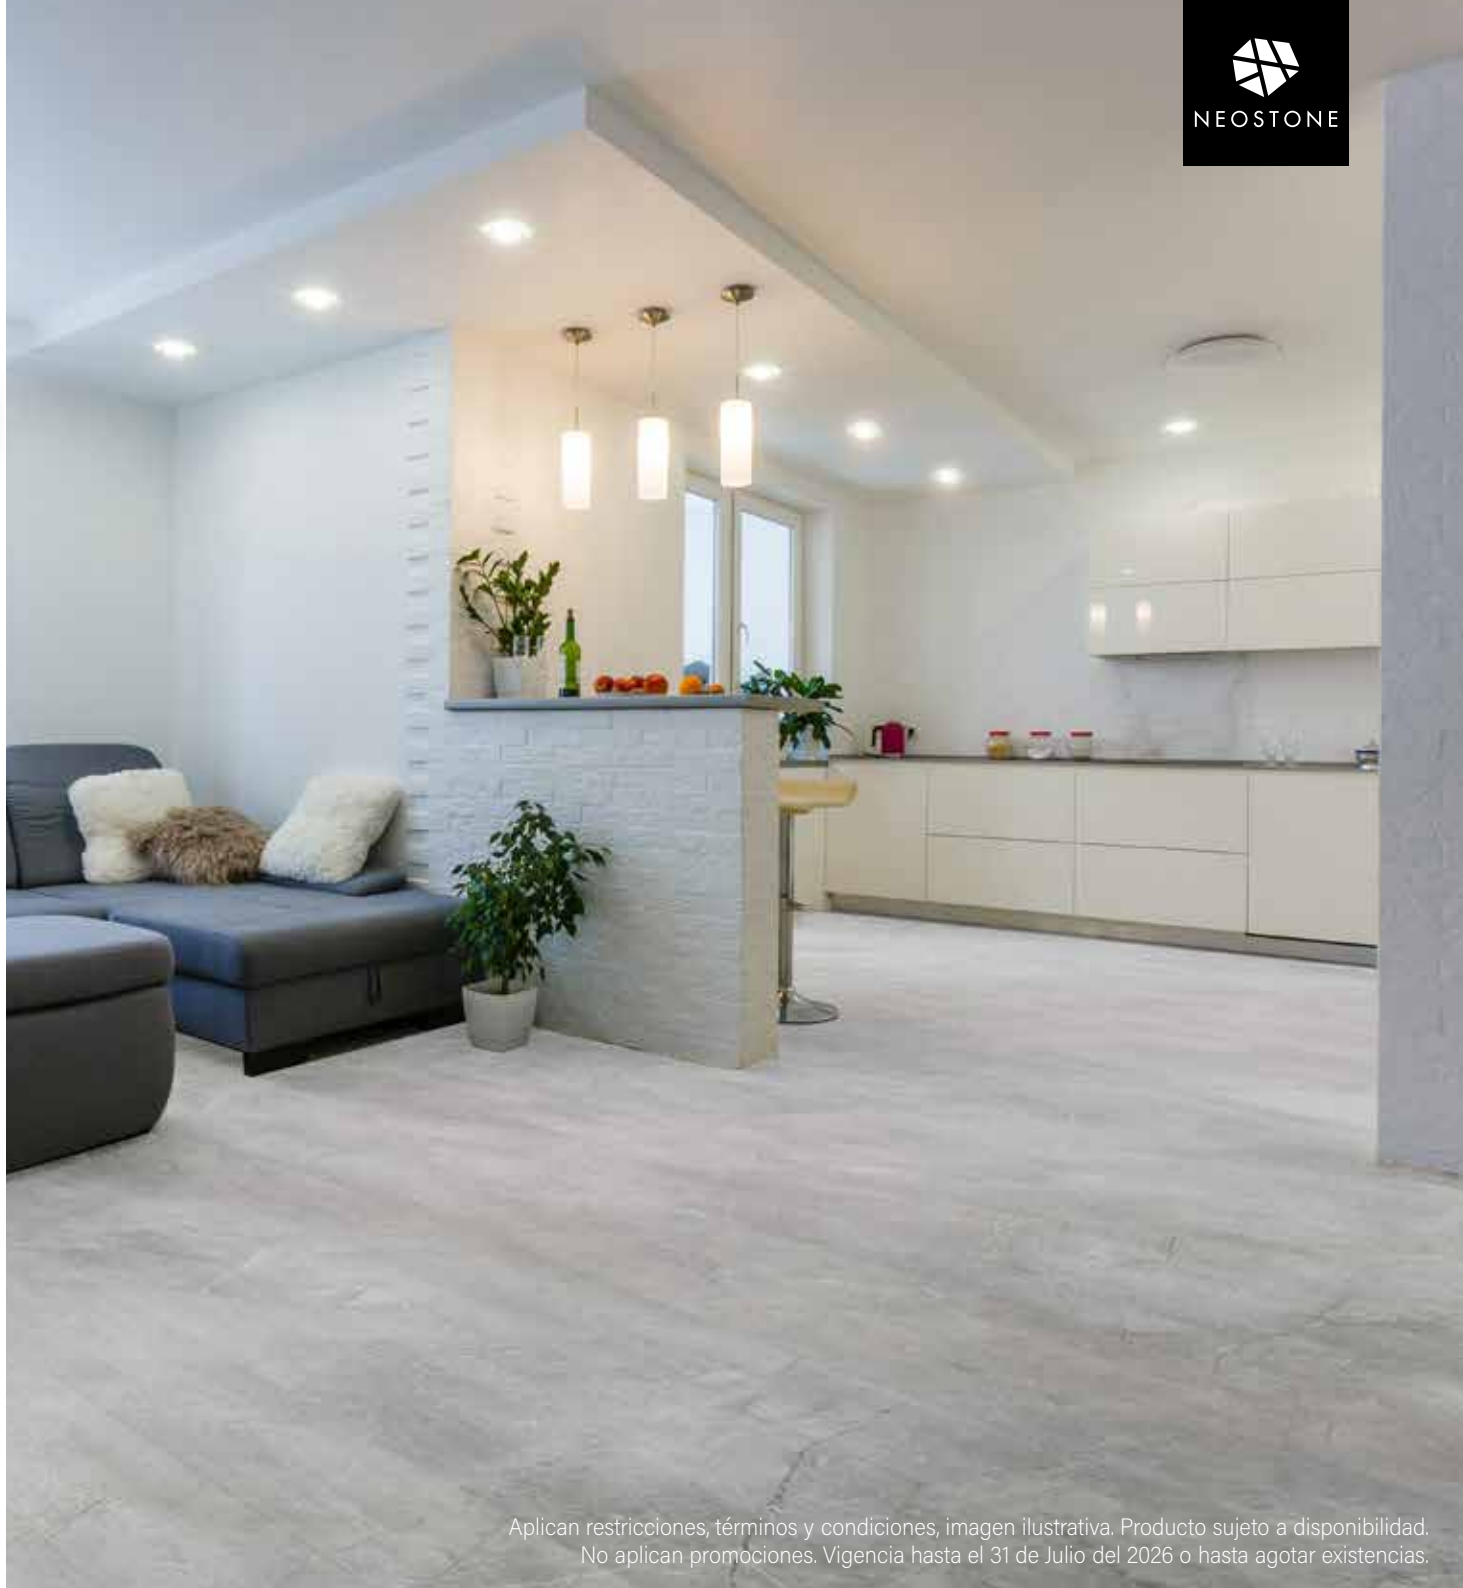

# CLASSIC STATUARIO MATT

75 X 150 CM

Porcelánico Rectificado

**\$599 M<sup>2</sup>**

LA SOLUCIÓN COMPLETA

En la compra de tu solución completa

150 CM

75 CM