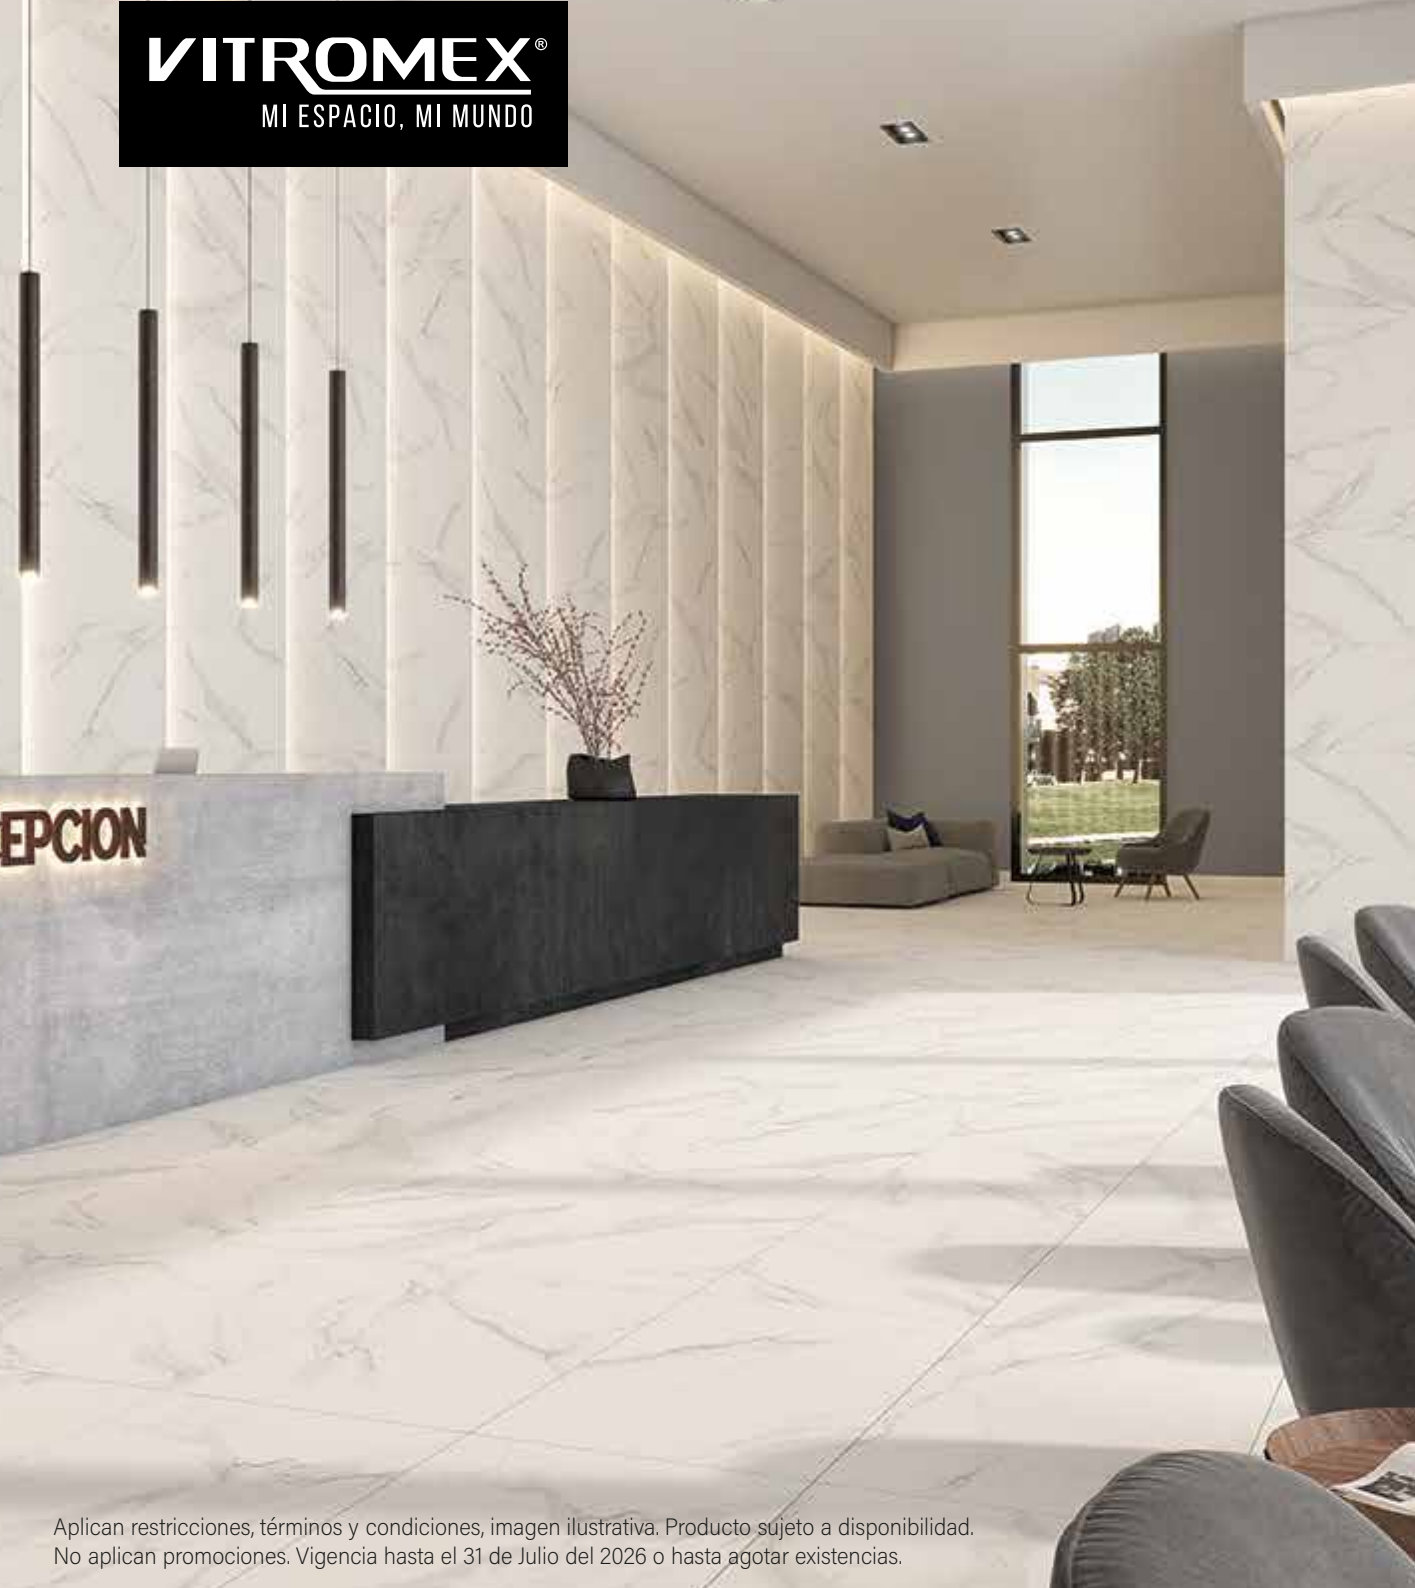

VITROMEX®
MI ESPACIO, MI MUNDO

MARMARA PL BLANCO

50 X 100 CM

Rectificado

$279M²