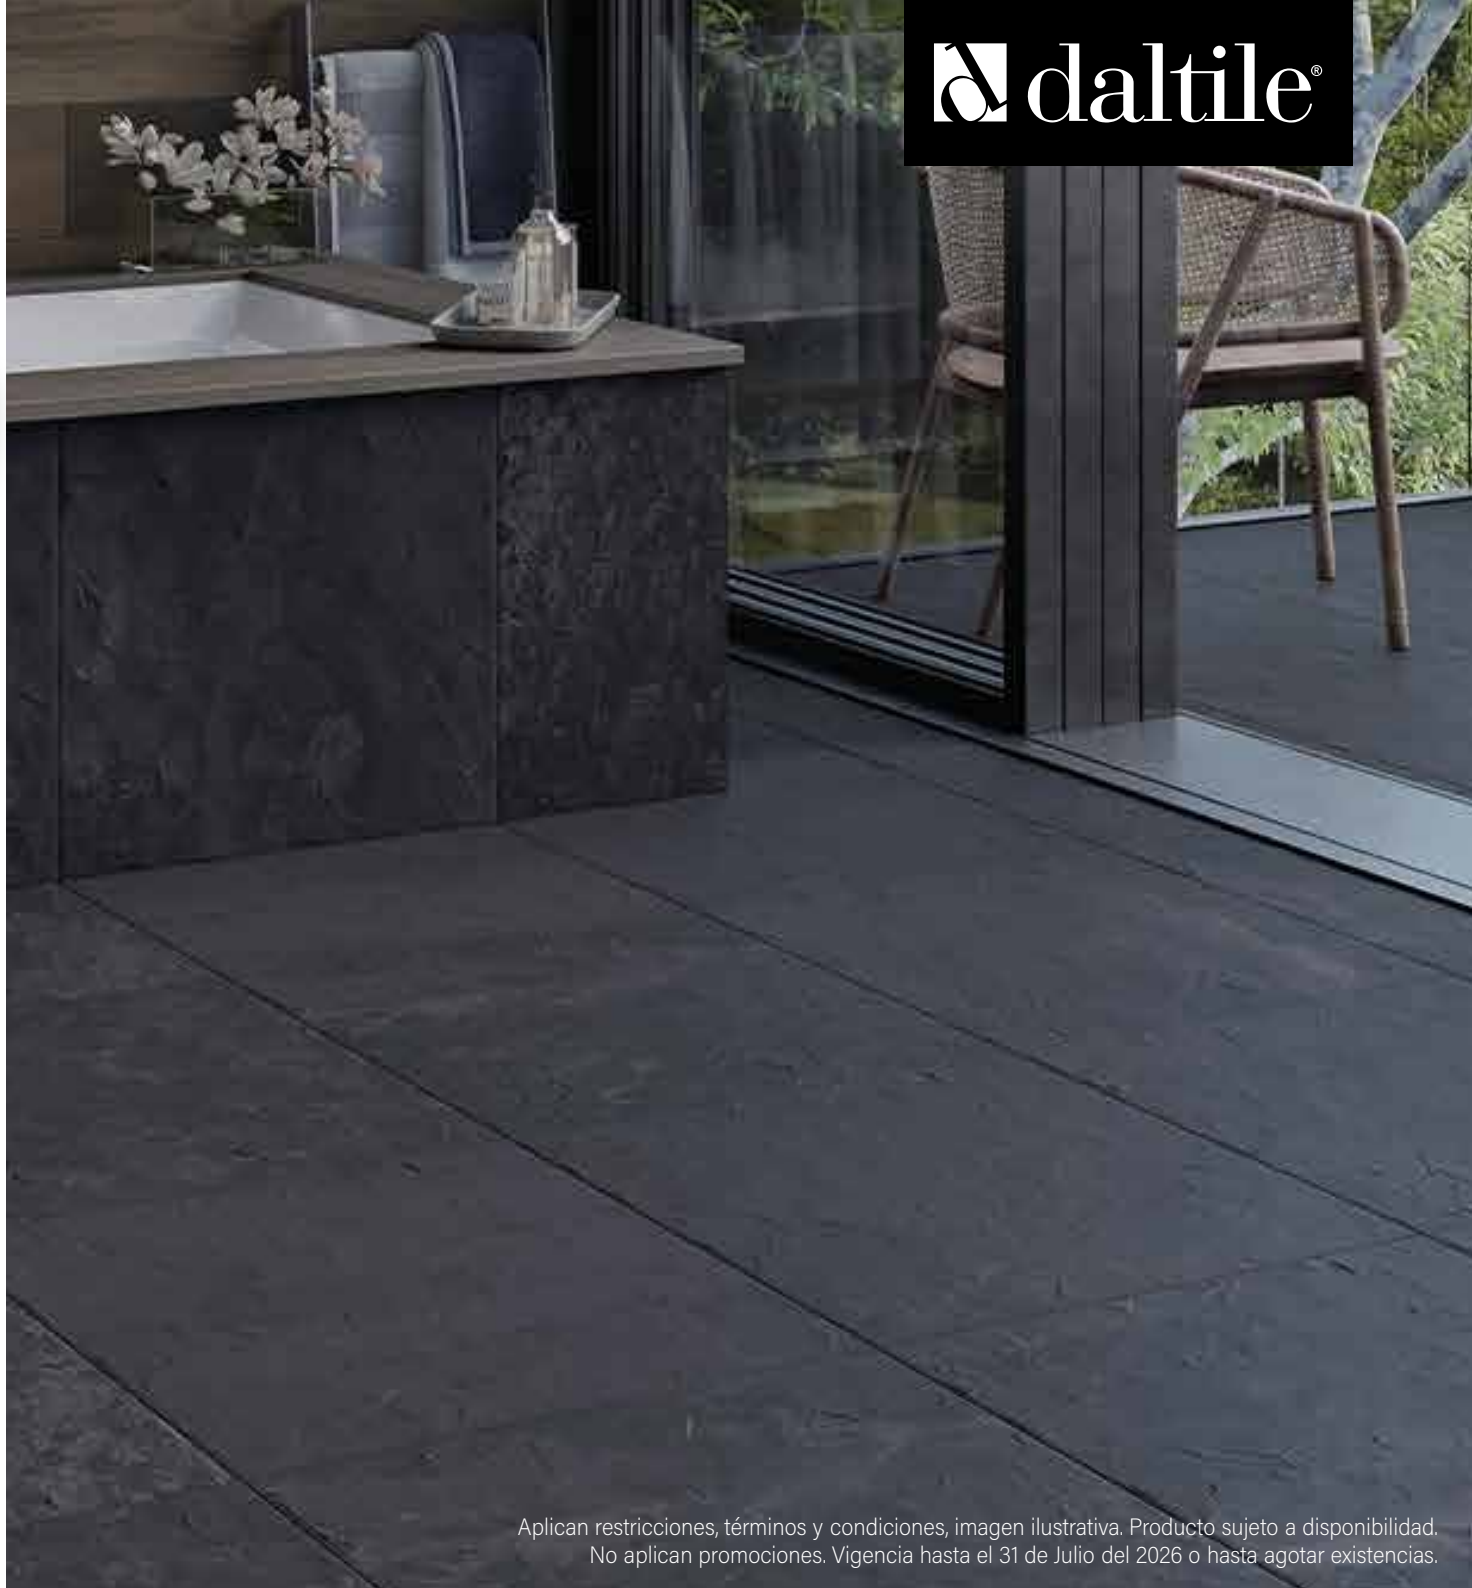

# MAGNUS BLACK

60 X 60 CM

Rectificado

**\$289<sup>M2</sup>**

LA SOLUCIÓN COMPLETA

En la compra de tu solución completa

60 CM

60 CM