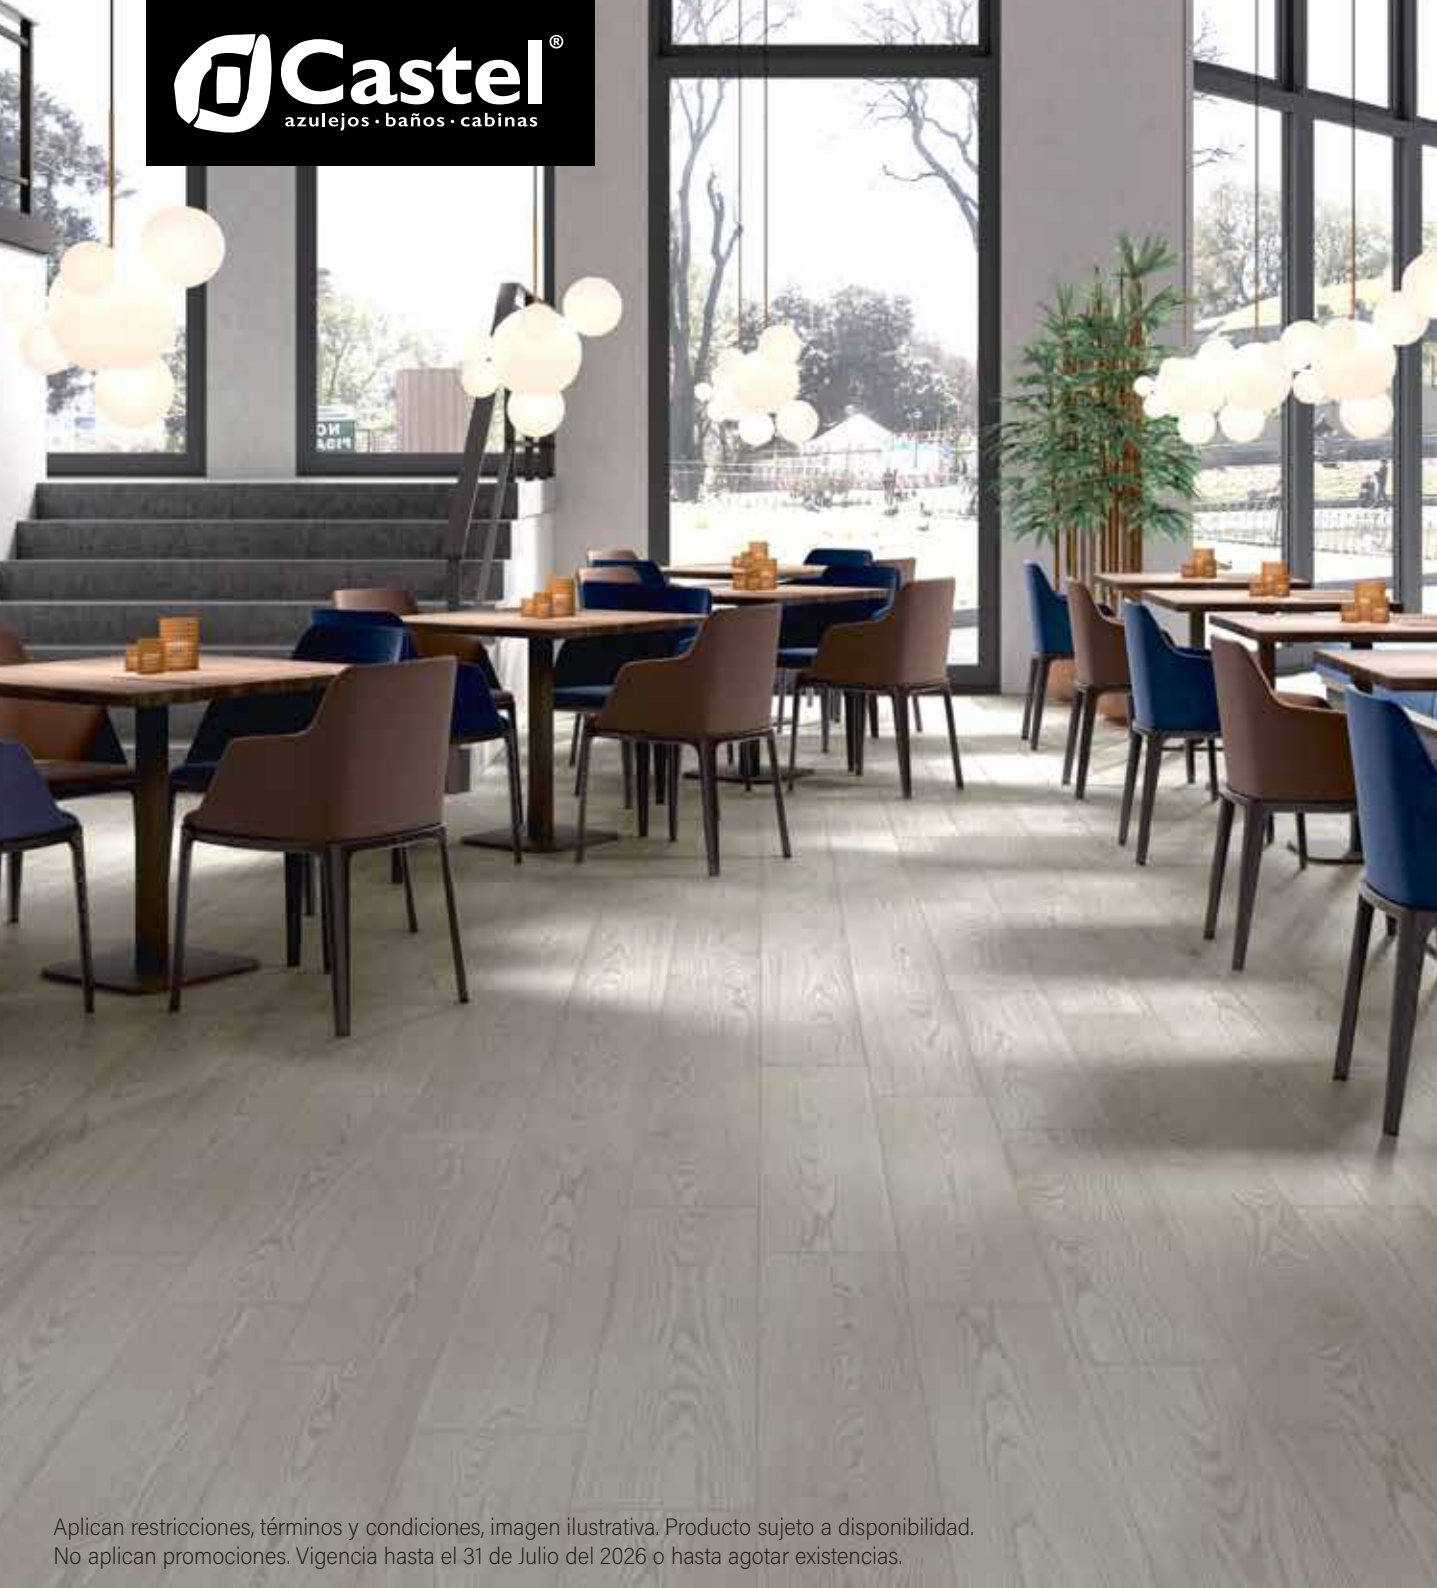

NORUEGA

20 X 120 CM

Rectificado

$259M²

ROBLE

GRIS

120 CM

20 CM