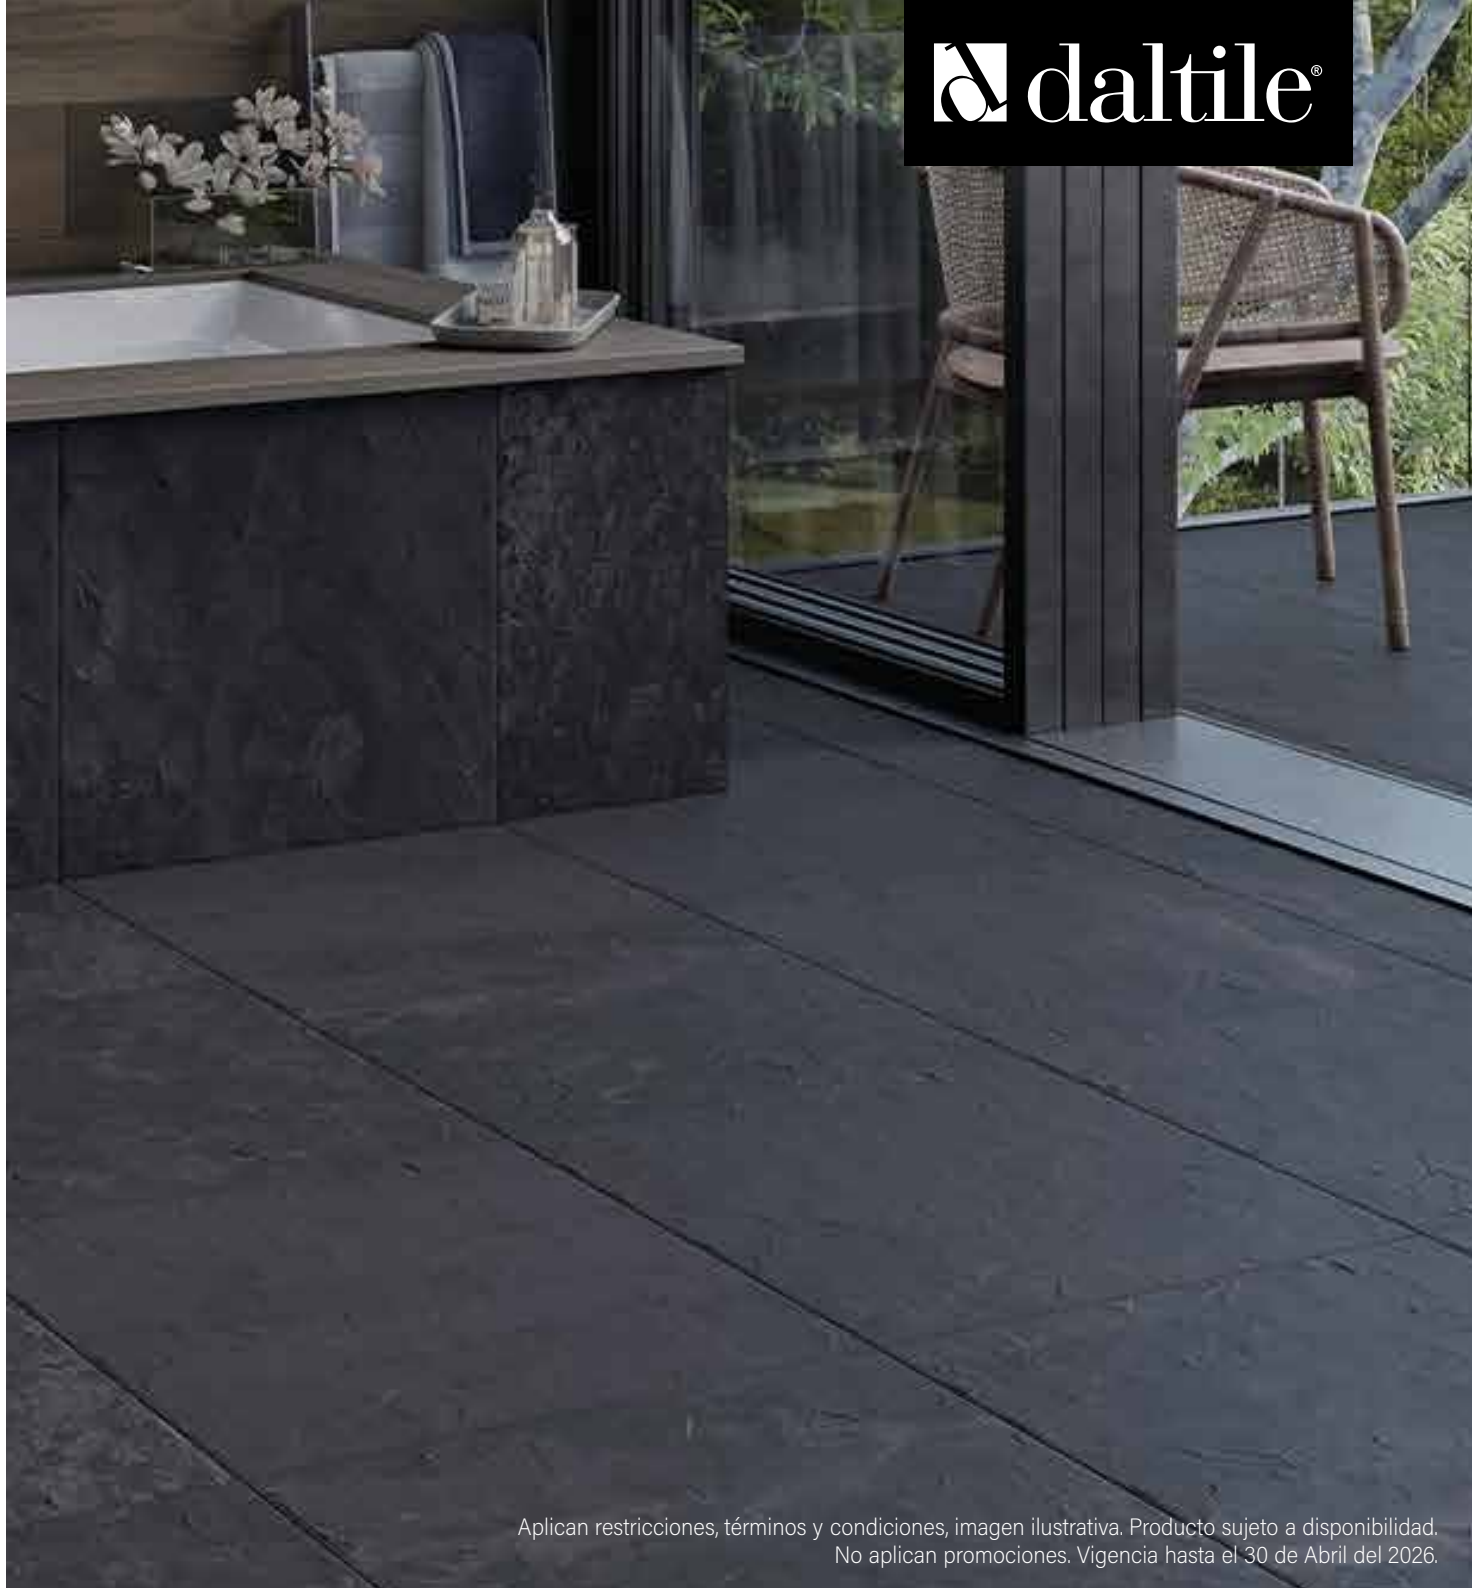

60 CM

daltile®