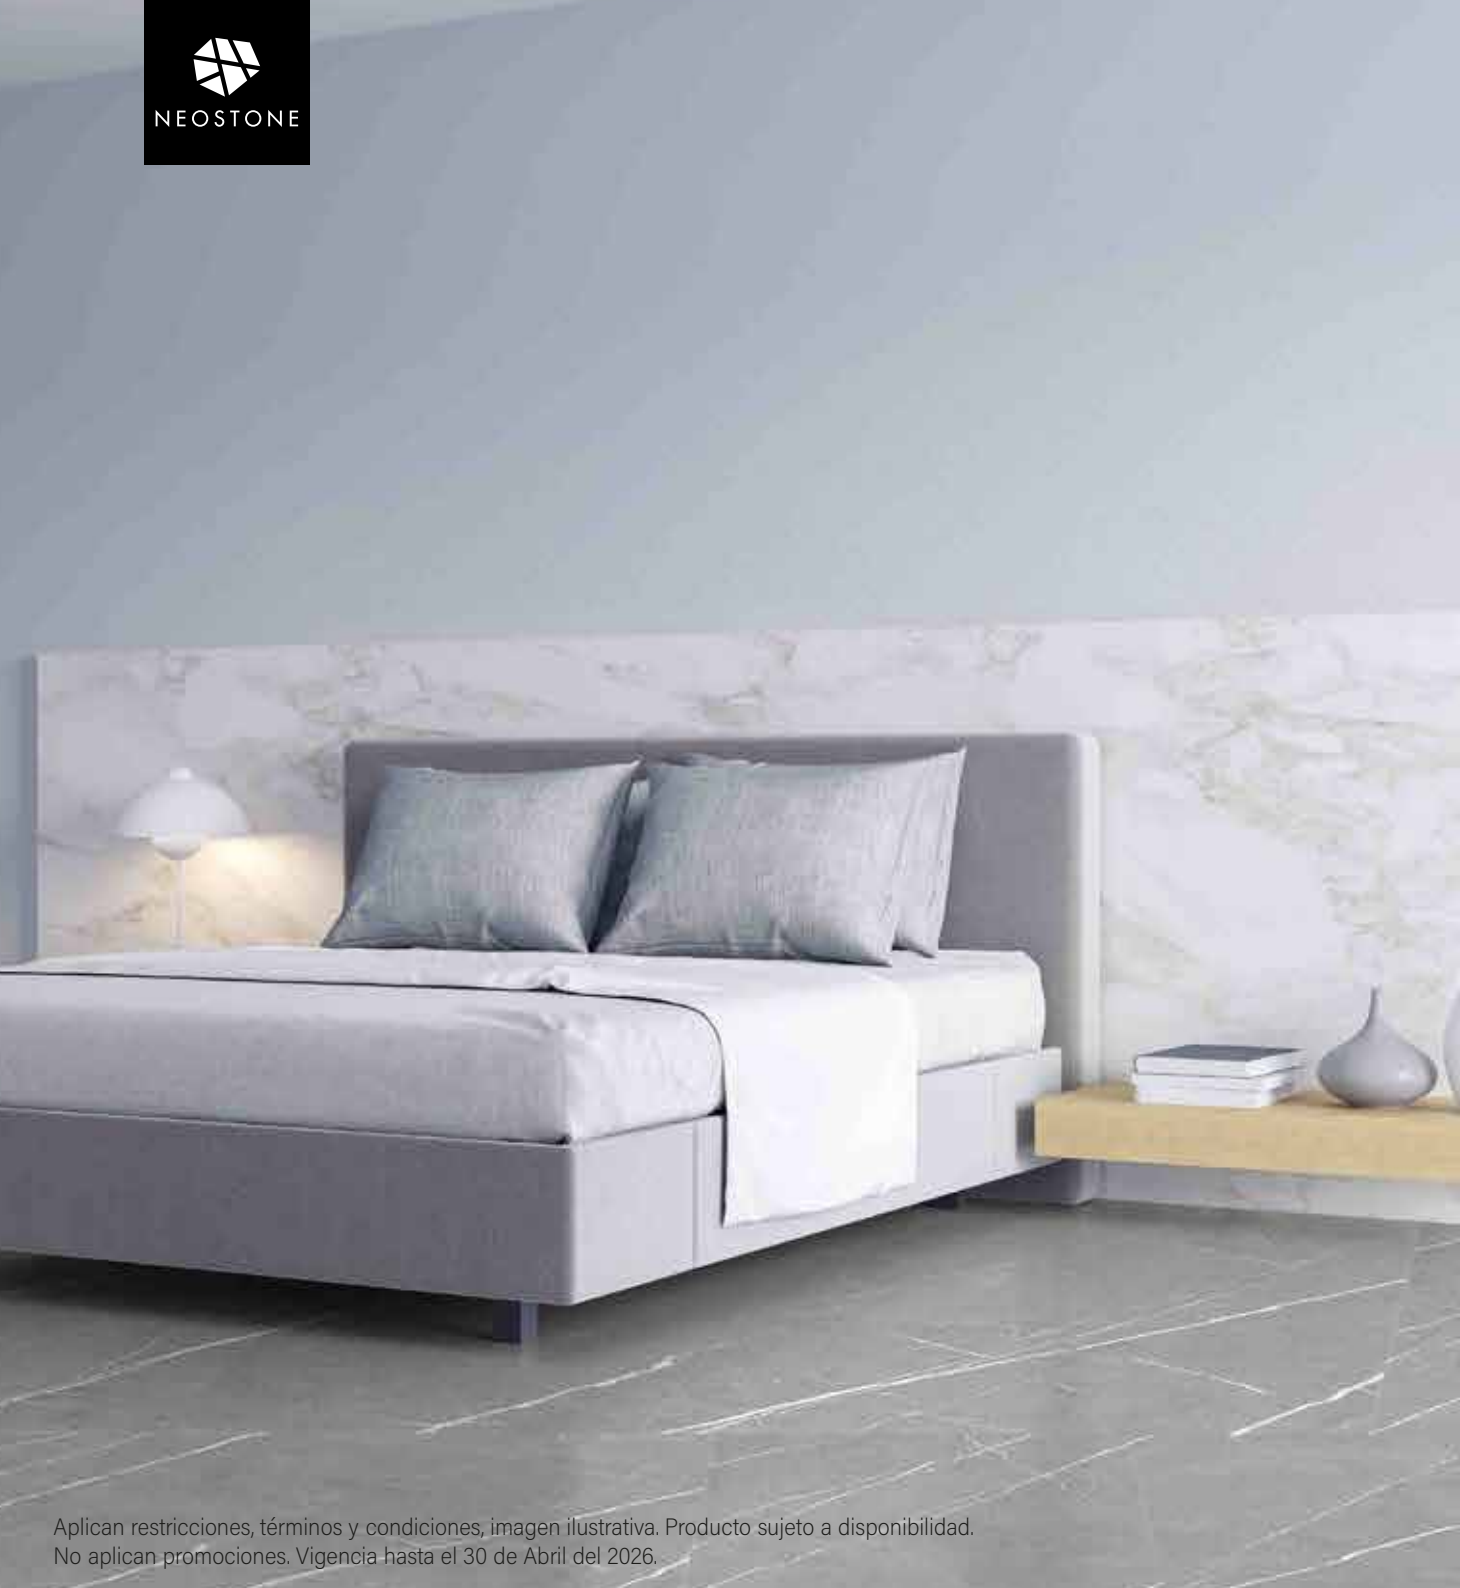

Porcelánico Rectificado

120 CM

240 CM

\$499^{M2}

LA SOLUCIÓN COMPLETA

En la compra de tu solución completa

Aplican restricciones, términos y condiciones, imagen ilustrativa. Producto sujeto a disponibilidad. No aplican promociones. Vigencia hasta el 30 de Abril del 2026.