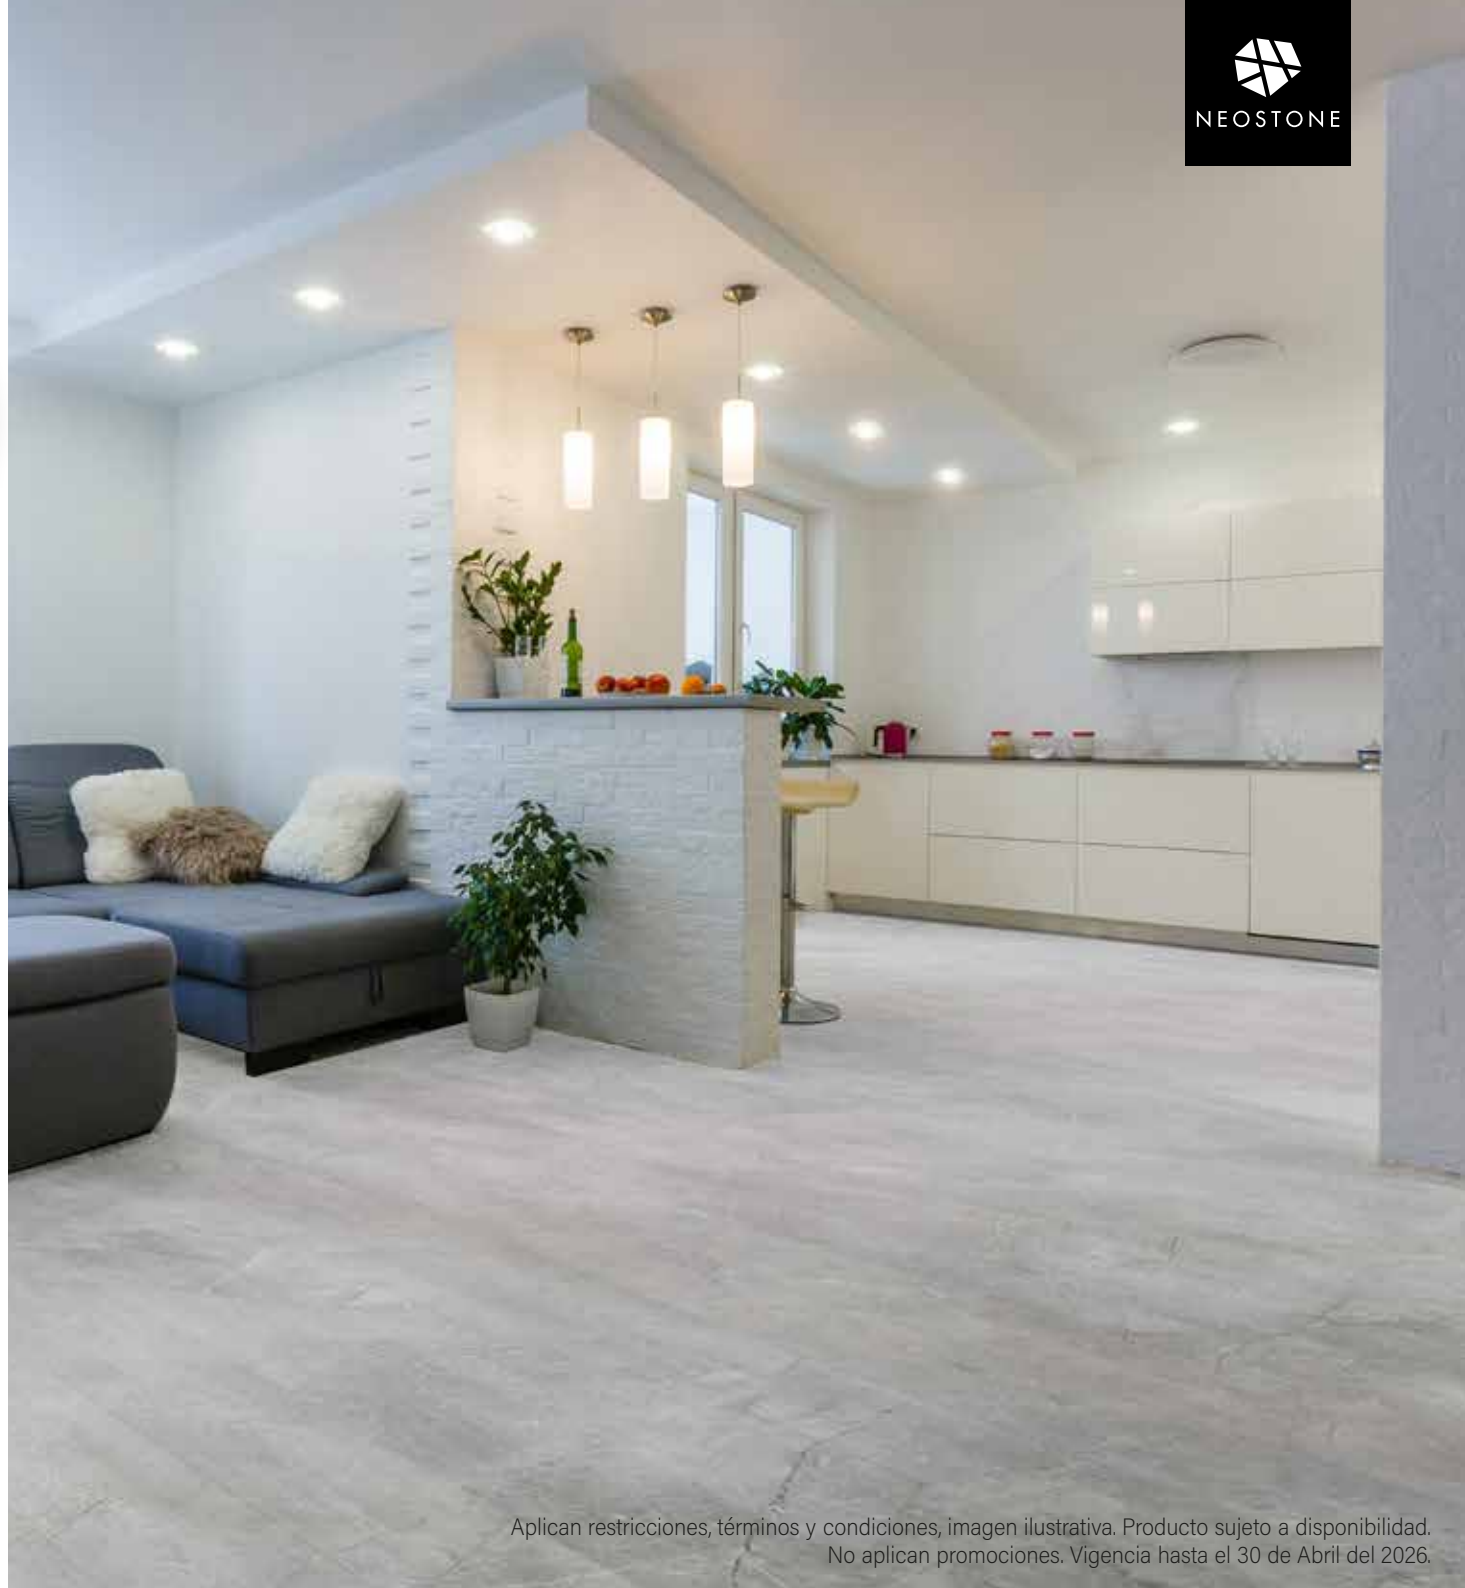

CLASSIC STATUARIO MATT

75 X 150 CM

Porcelánico Rectificado

\$599 M²

LA SOLUCIÓN COMPLETA

En la compra de tu solución completa

NEOSTONE

AMAZONITE VERDE