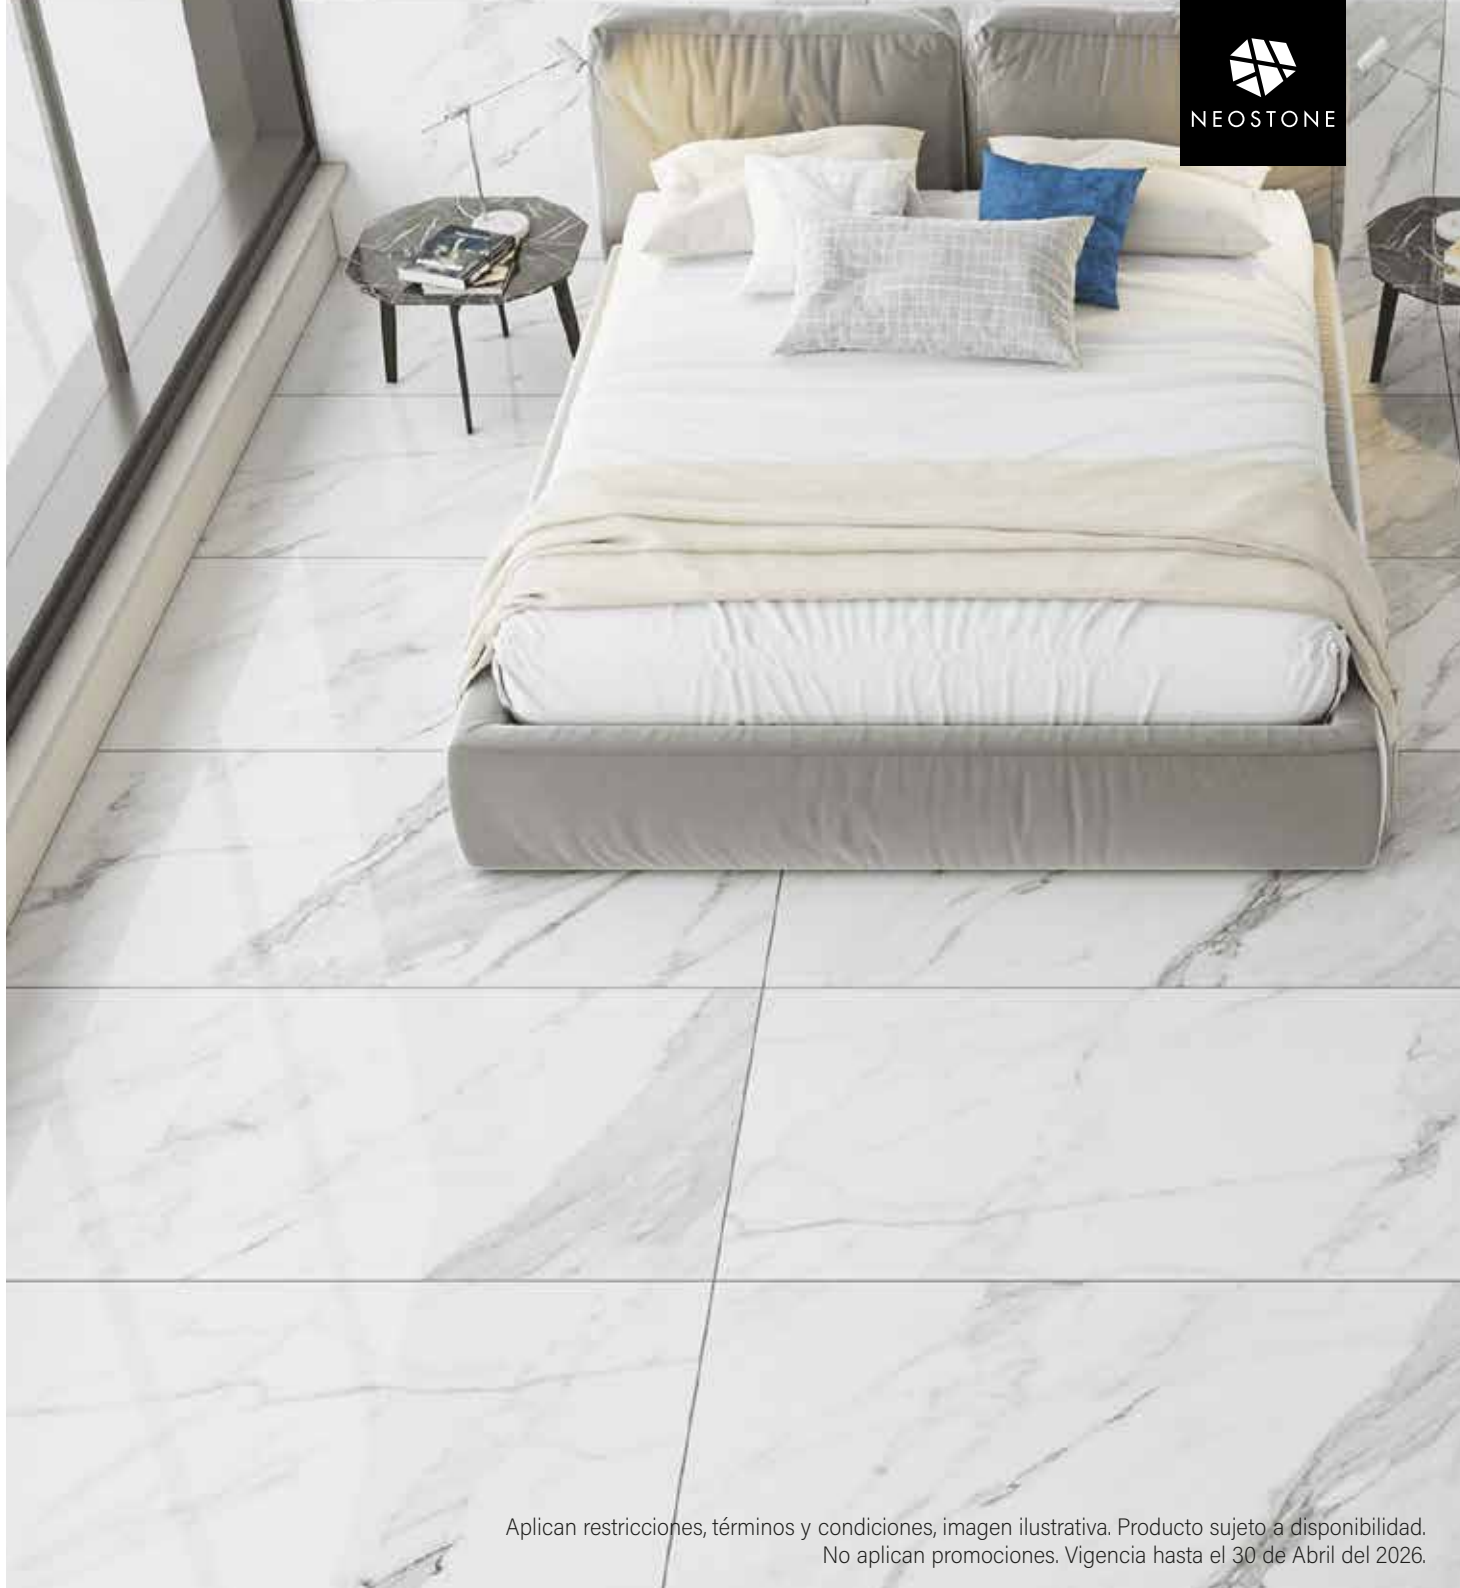

Aplican restricciones, términos y condiciones, imagen ilustrativa. Producto sujeto a disponibilidad. No aplican promociones. Vigencia hasta el 30 de Abril del 2026.