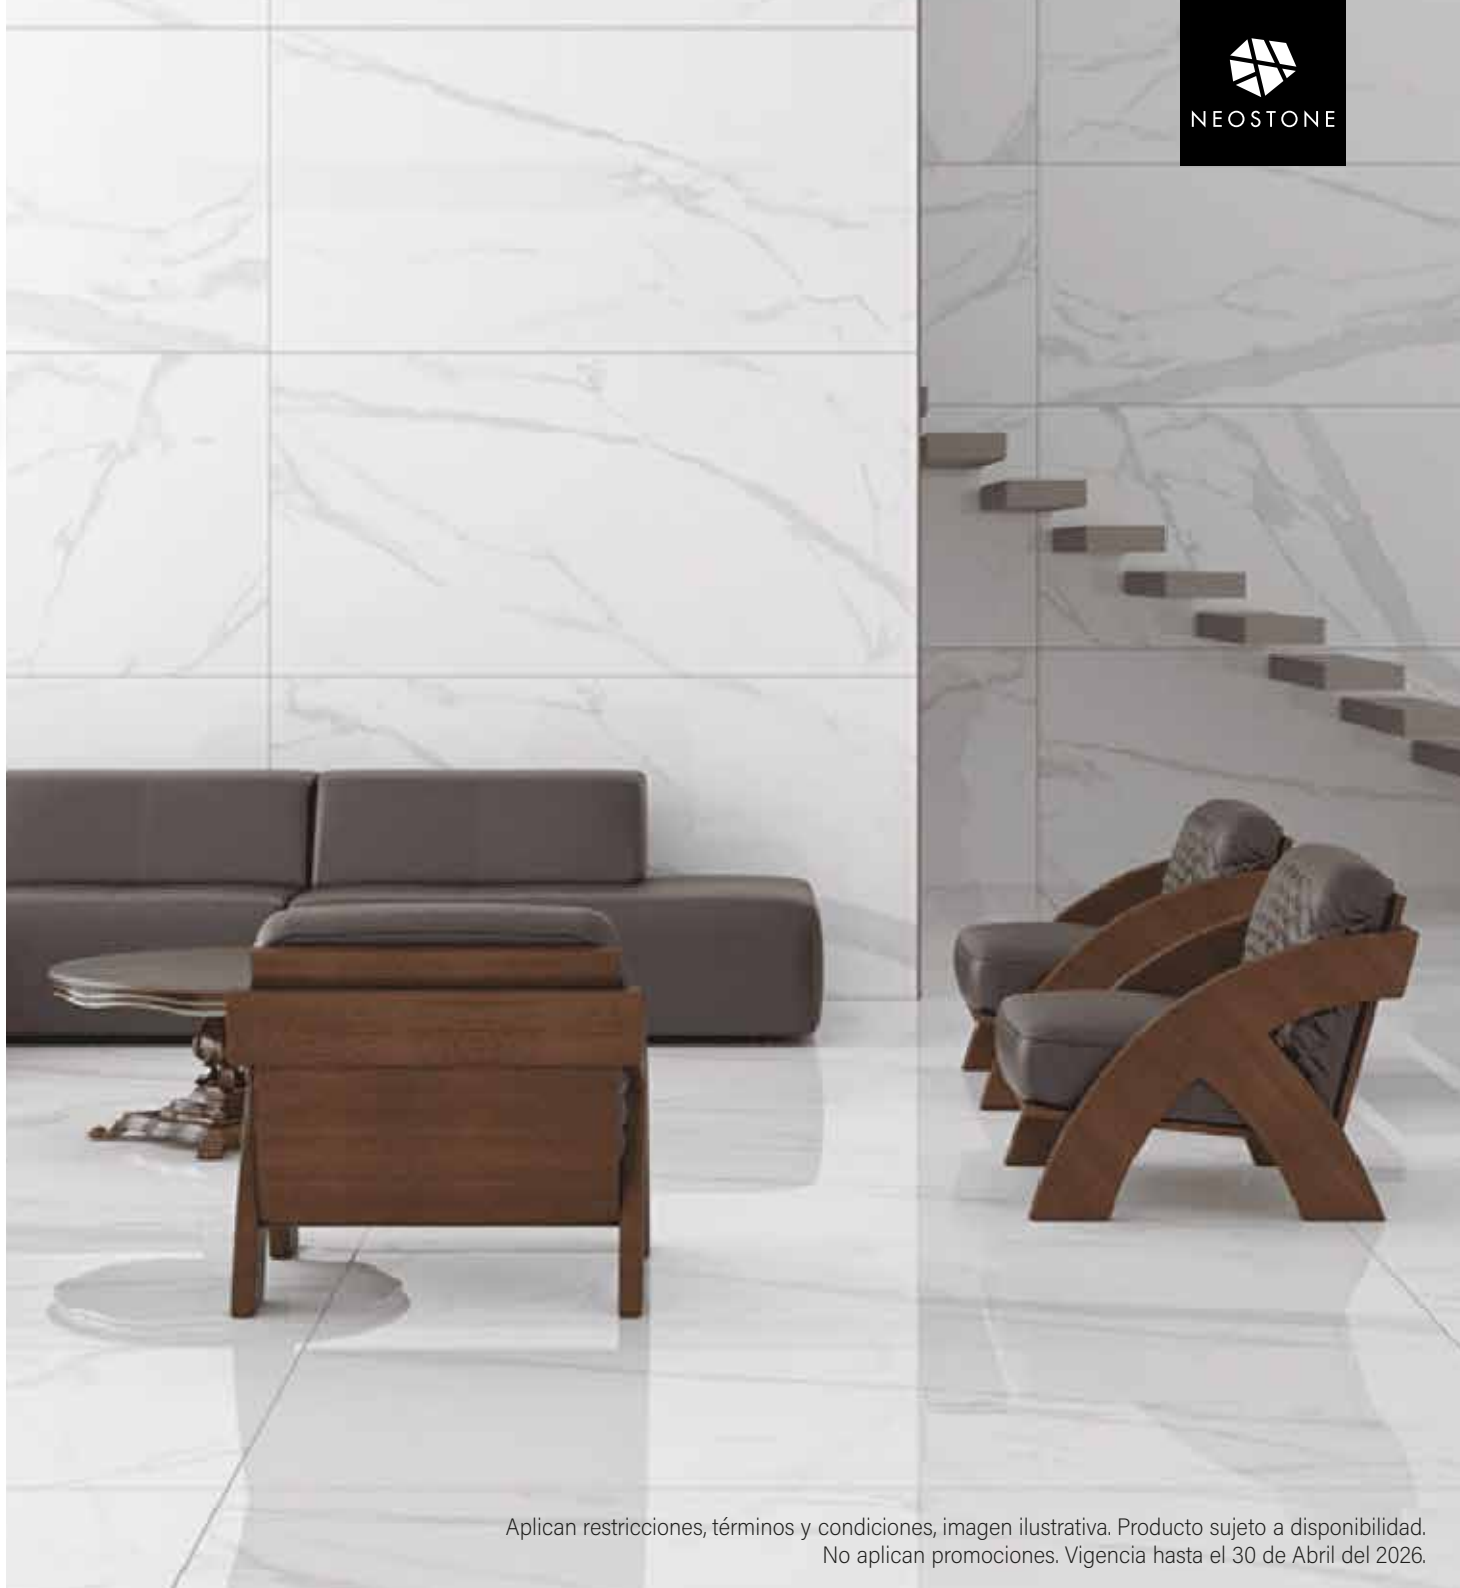

60 X 120 CM

Porcelánico Rectificado

\$319M²

120 CM

60 CM

ALDEN BIANCO

60 X 120 CM

Porcelánico Rectificado

60 CM

120 CM

\$269^{M2}

LA SOLUCIÓN COMPLETA

En la compra de tu solución completa

Aplican restricciones, términos y condiciones, imagen ilustrativa. Producto sujeto a disponibilidad. No aplican promociones. Vigencia hasta el 30 de Abril del 2026.

EVEREST

Porcelánico Rectificado
60 X 120 CM

\$329M²

120 CM

60 CM

Aplican restricciones, términos y condiciones, imagen ilustrativa. Producto sujeto a disponibilidad.
No aplican promociones. Vigencia hasta el 30 de Abril del 2026.