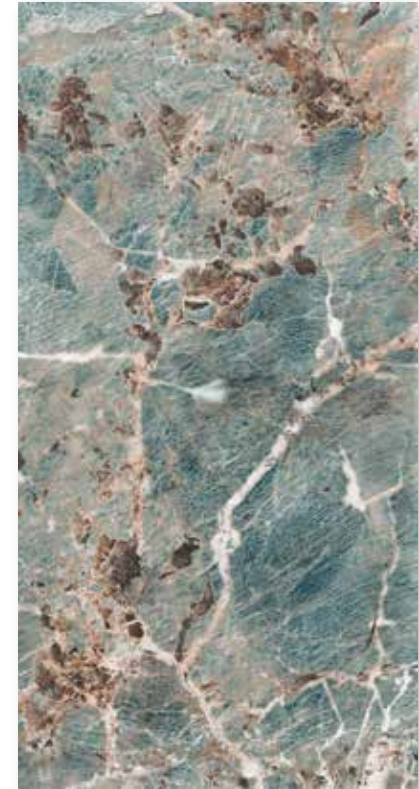

NEOSTONE

AMAZONITE VERDE

80 X 160 CM

Porcelánico Rectificado

$689^{M2}

160 CM

80 CM

Aplican restricciones, términos y condiciones, imagen ilustrativa. Producto sujeto a disponibilidad. No aplican promociones. Vigencia hasta el 30 de Abril del 2026.

Vama
PISOS Y AZULEJOS