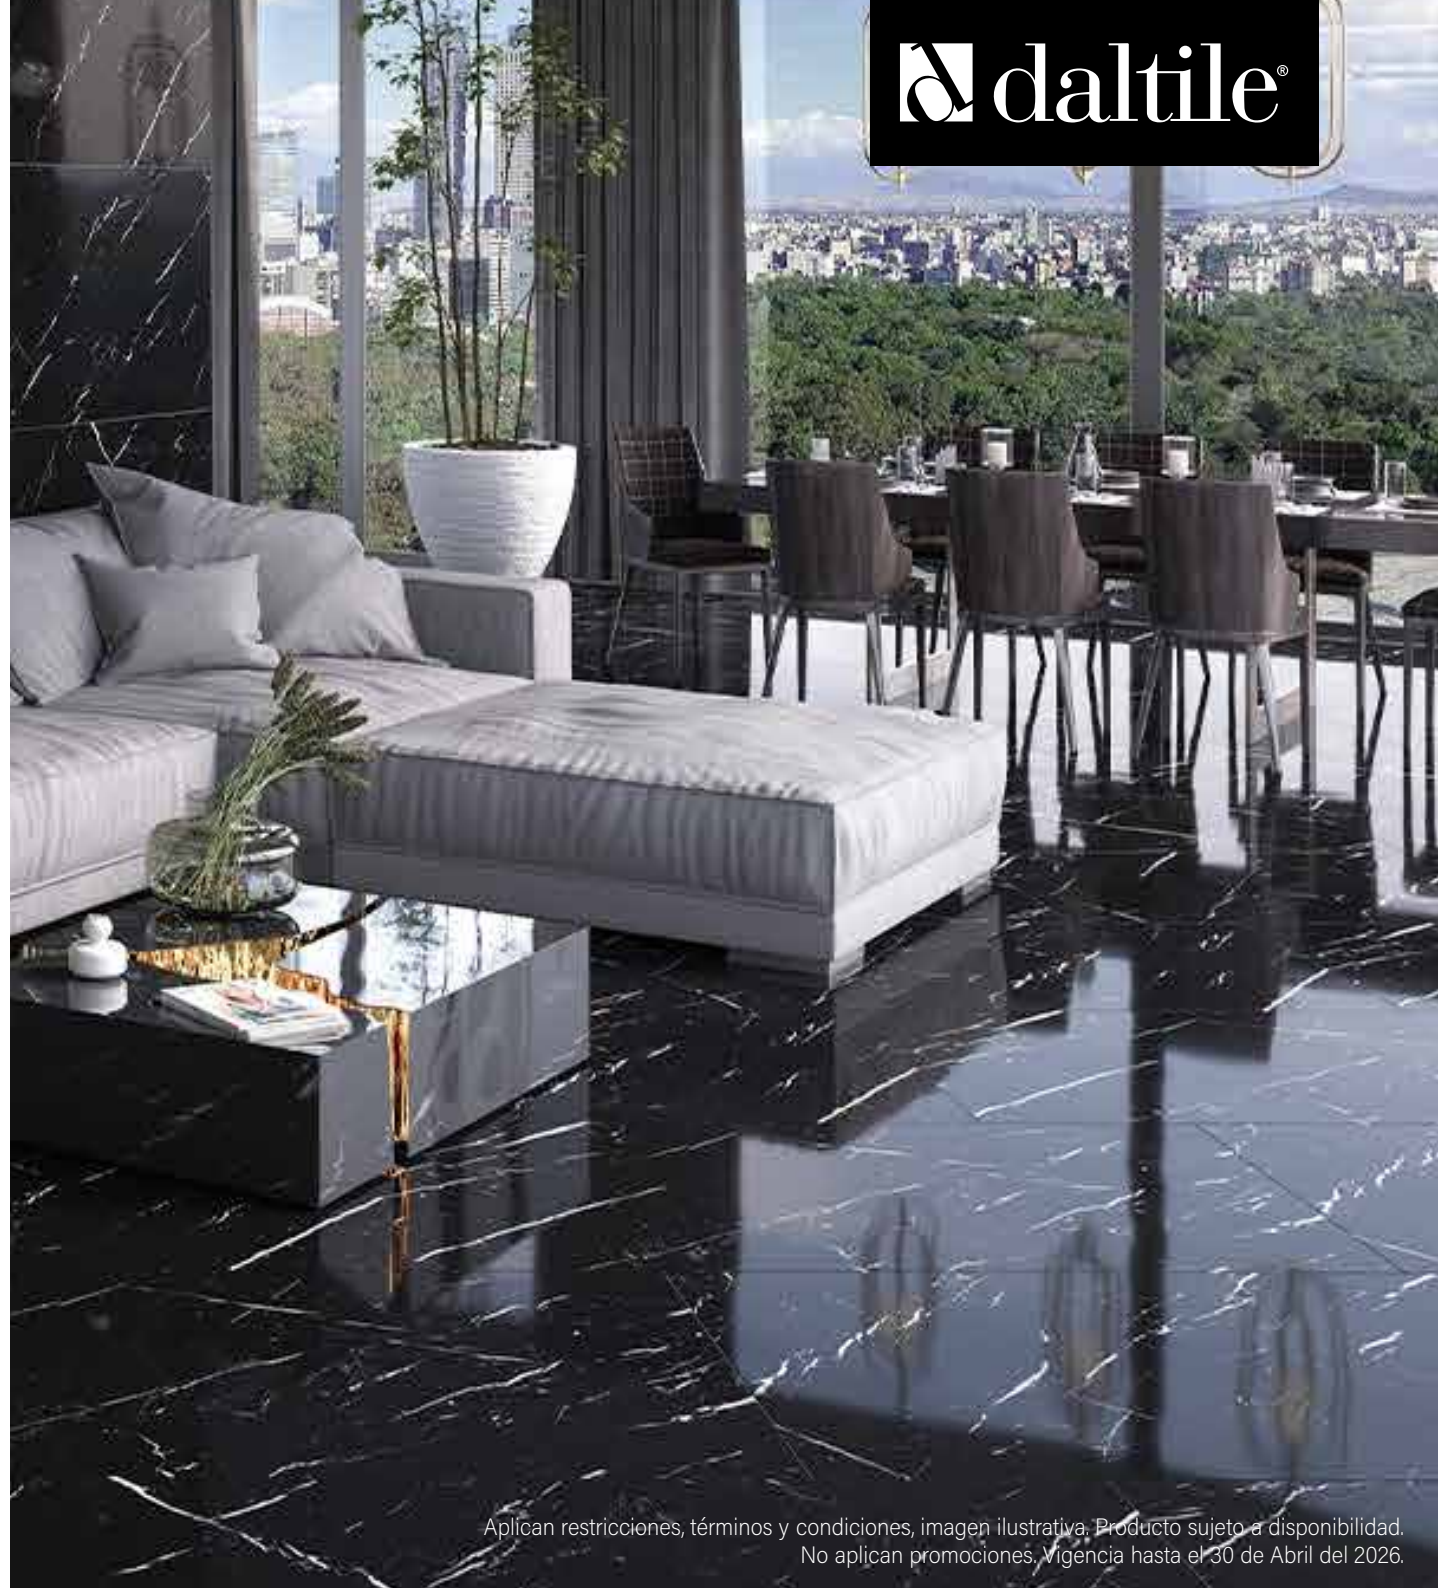

Porcelánico Rectificado

\$729^{M2}

160 CM

80 CM

Vama
PISOS Y AZULEJOS

Aplican restricciones, términos y condiciones, imagen ilustrativa. Producto sujeto a disponibilidad. No aplican promociones, Vigencia hasta el 30 de Abril del 2026.