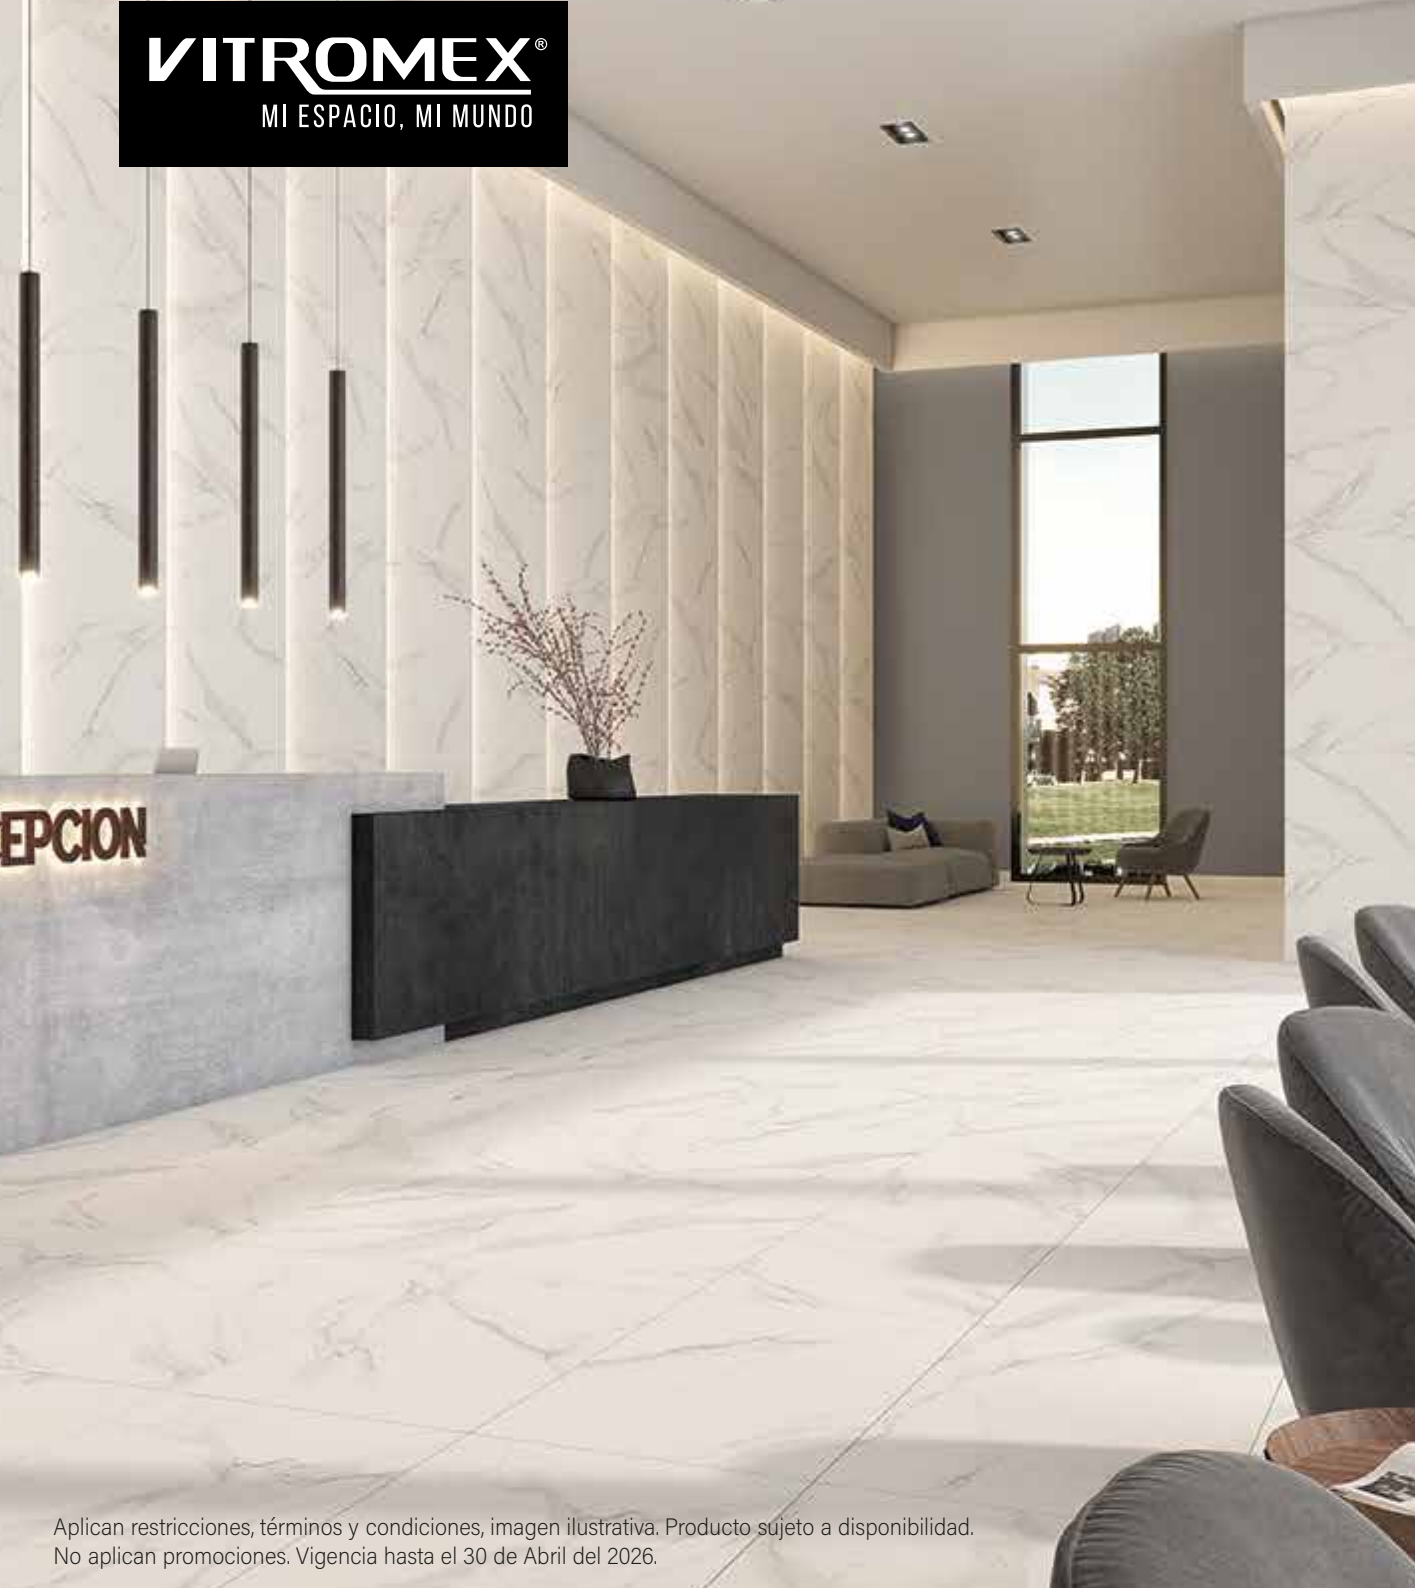

VITROMEX®
MI ESPACIO, MI MUNDO

MARMARA PL BLANCO

50 X 100 CM

Rectificado

$279^{M2}