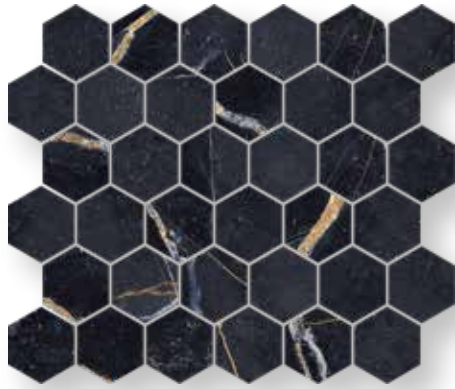

30 X 30 CM

\$159 Pz

**MALLA
LAGOS**

30.2 X 26.2 CM

\$139 Pz

**MALLA
MADEIRA**

30.2 X 26.2 CM

\$139 Pz

**MALLA
AVEIRO**

30.5 X 30.5 CM

\$240 Pz

**MALLA
ÉVORA**

30.5 X 30.5 CM

\$240 Pz

**MOSAICO
ARMAN BLUE**

\$639^{CJ}
Con 8 Piezas