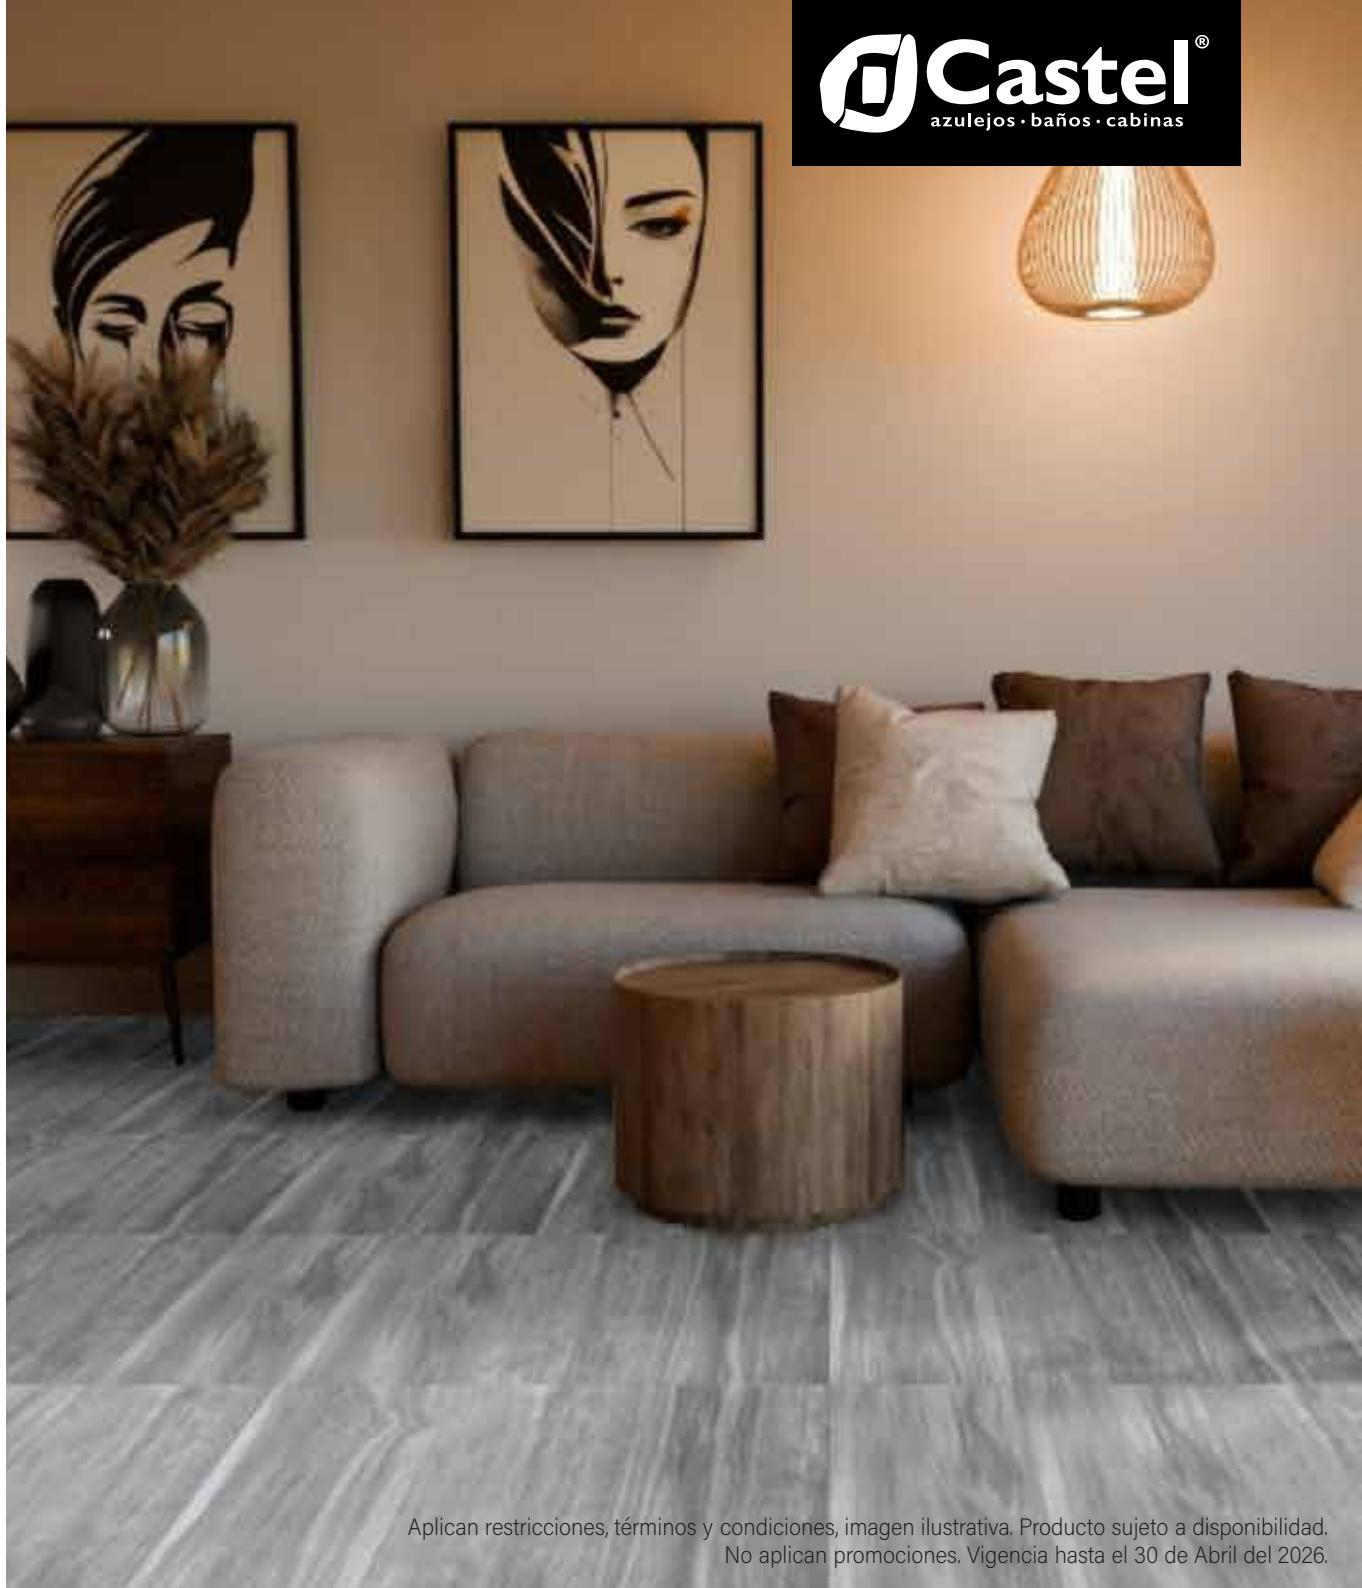

22.5 CM

Castel®
azulejos · baños · cabinas