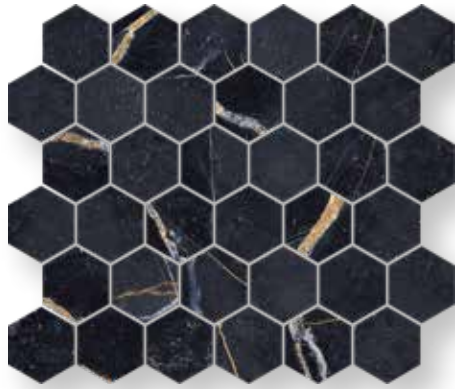

\$159 Pz

**MALLA
LAGOS**

30.2 X 26.2 CM

\$139 Pz

**MALLA
MADEIRA**

30.2 X 26.2 CM

\$139 Pz

**MALLA
AVEIRO**

30.5 X 30.5 CM

\$240 Pz

**MALLA
ÉVORA**

30.5 X 30.5 CM

\$240 Pz

**MOSAICO
ARMAN BLUE**

\$639^{CJ}
Con 8 Piezas

30 X 30 CM