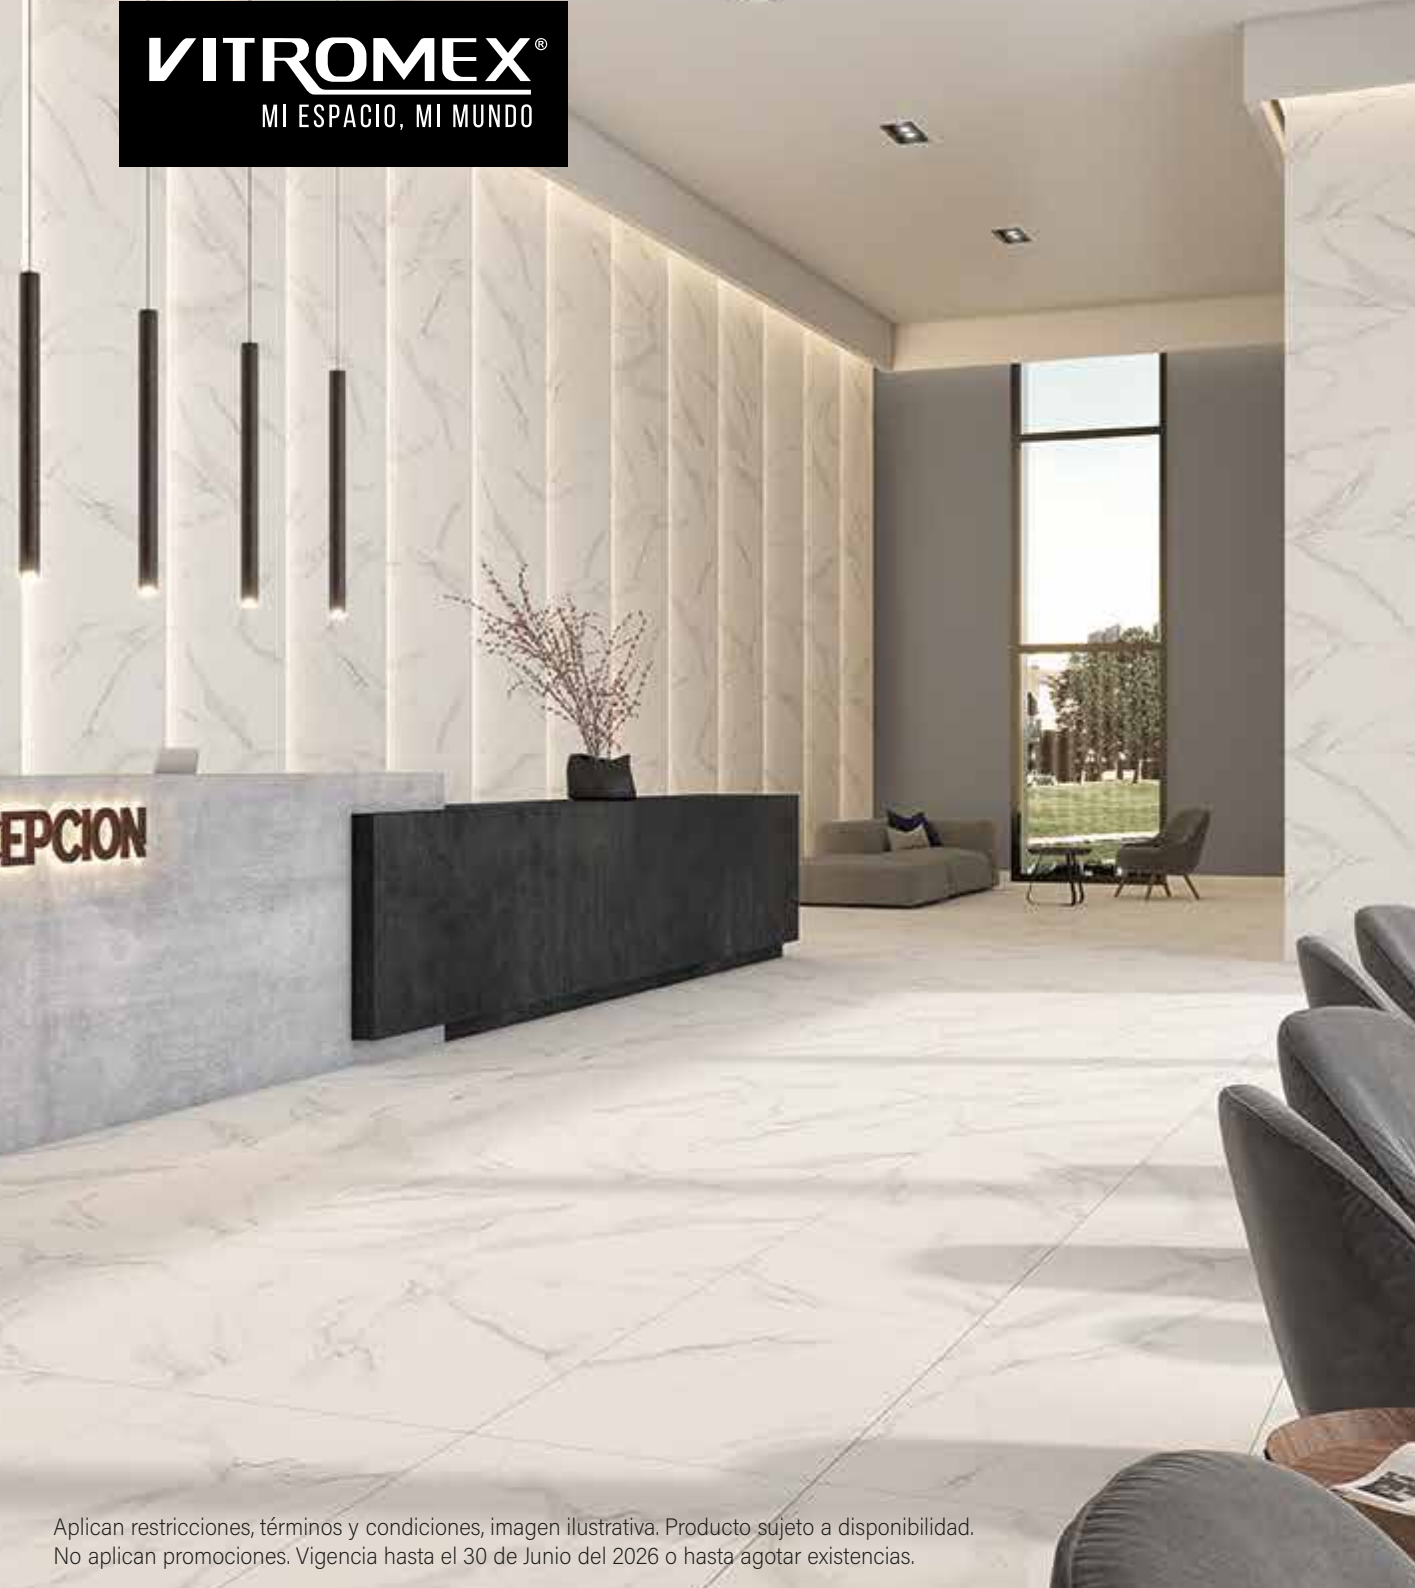

VITROMEX®
MI ESPACIO, MI MUNDO

MARMARA PL BLANCO

50 X 100 CM

Rectificado

$279^{M2}