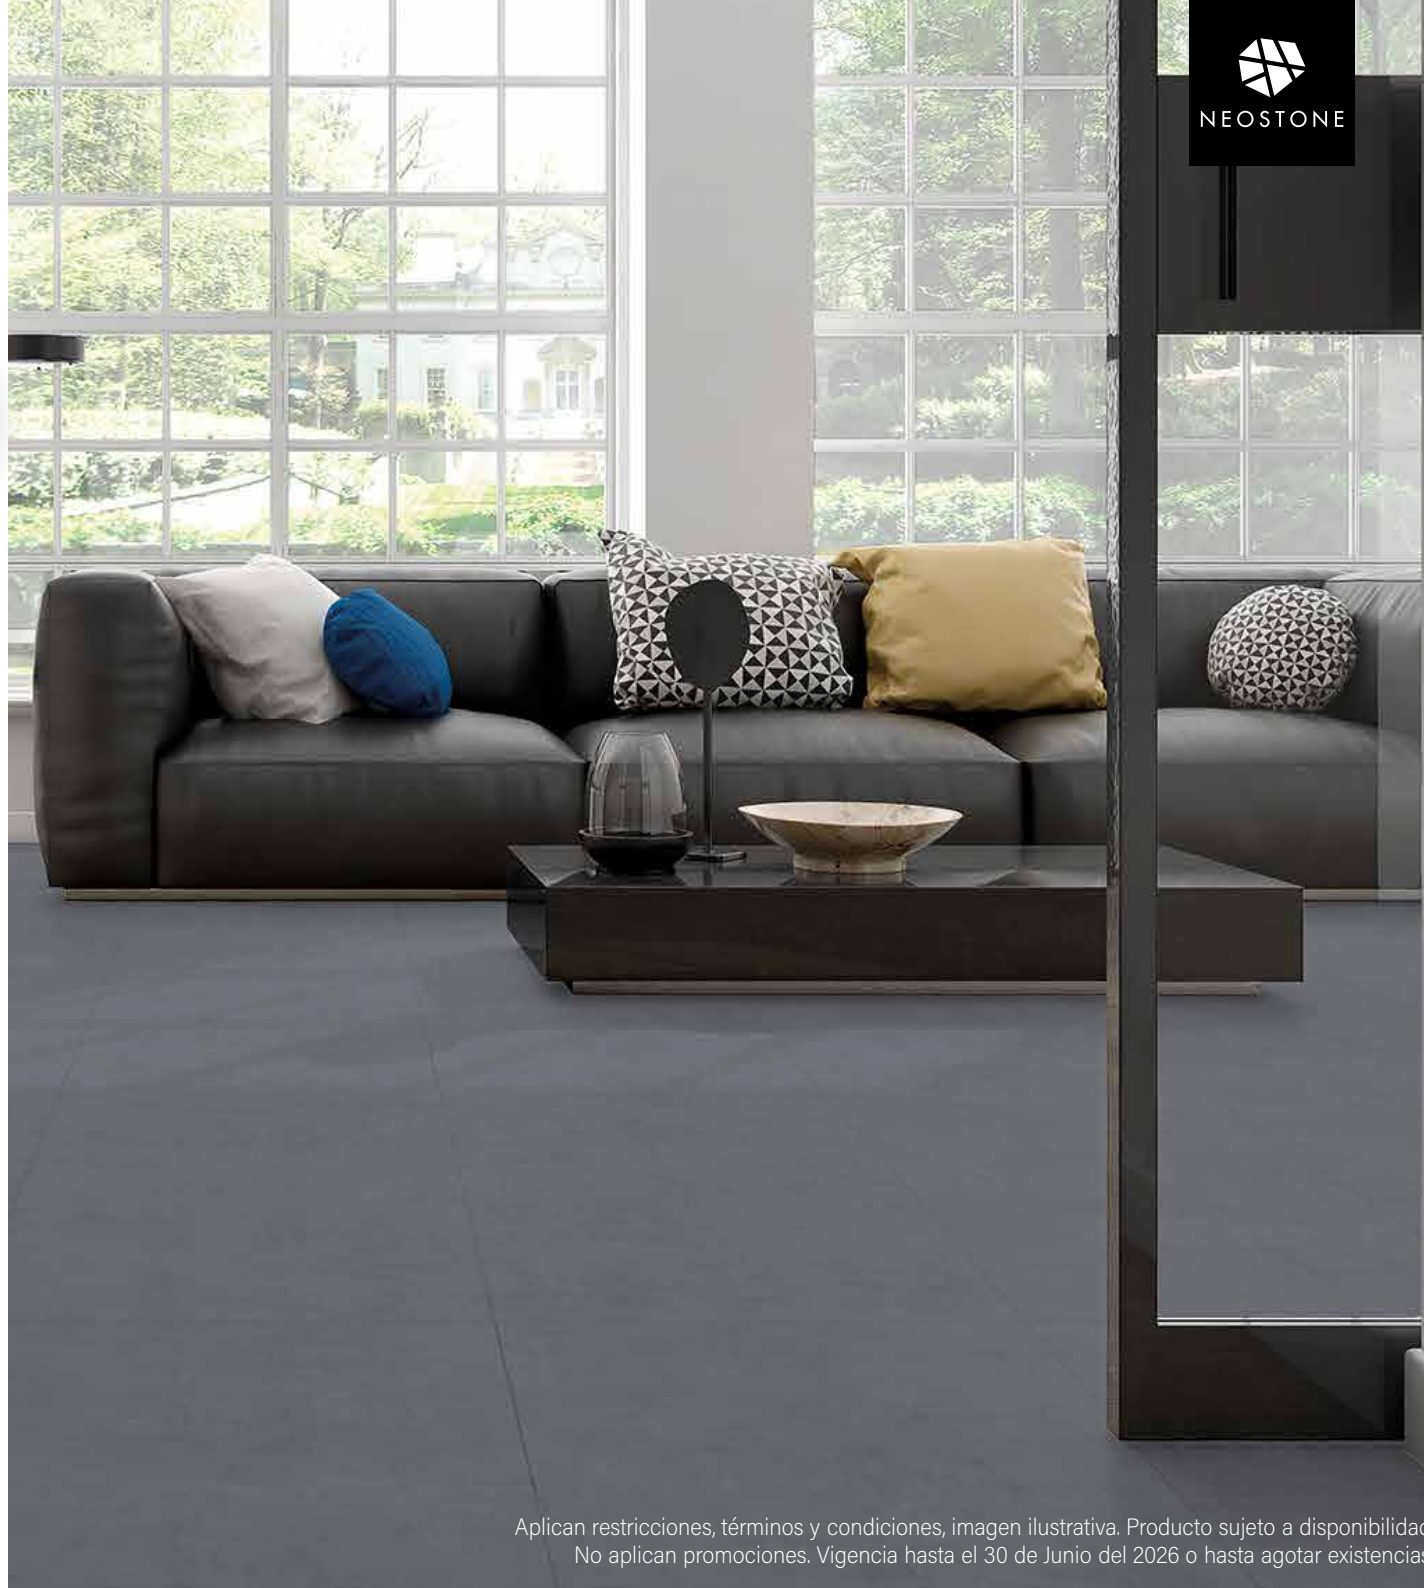

VICTORIA DARK GREY

75 X 150 CM

Porcelánico Rectificado

\$339M²

150 CM

75 CM

Aplican restricciones, términos y condiciones, imagen ilustrativa. Producto sujeto a disponibilidad. No aplican promociones. Vigencia hasta el 30 de Junio del 2026 o hasta agotar existencias.