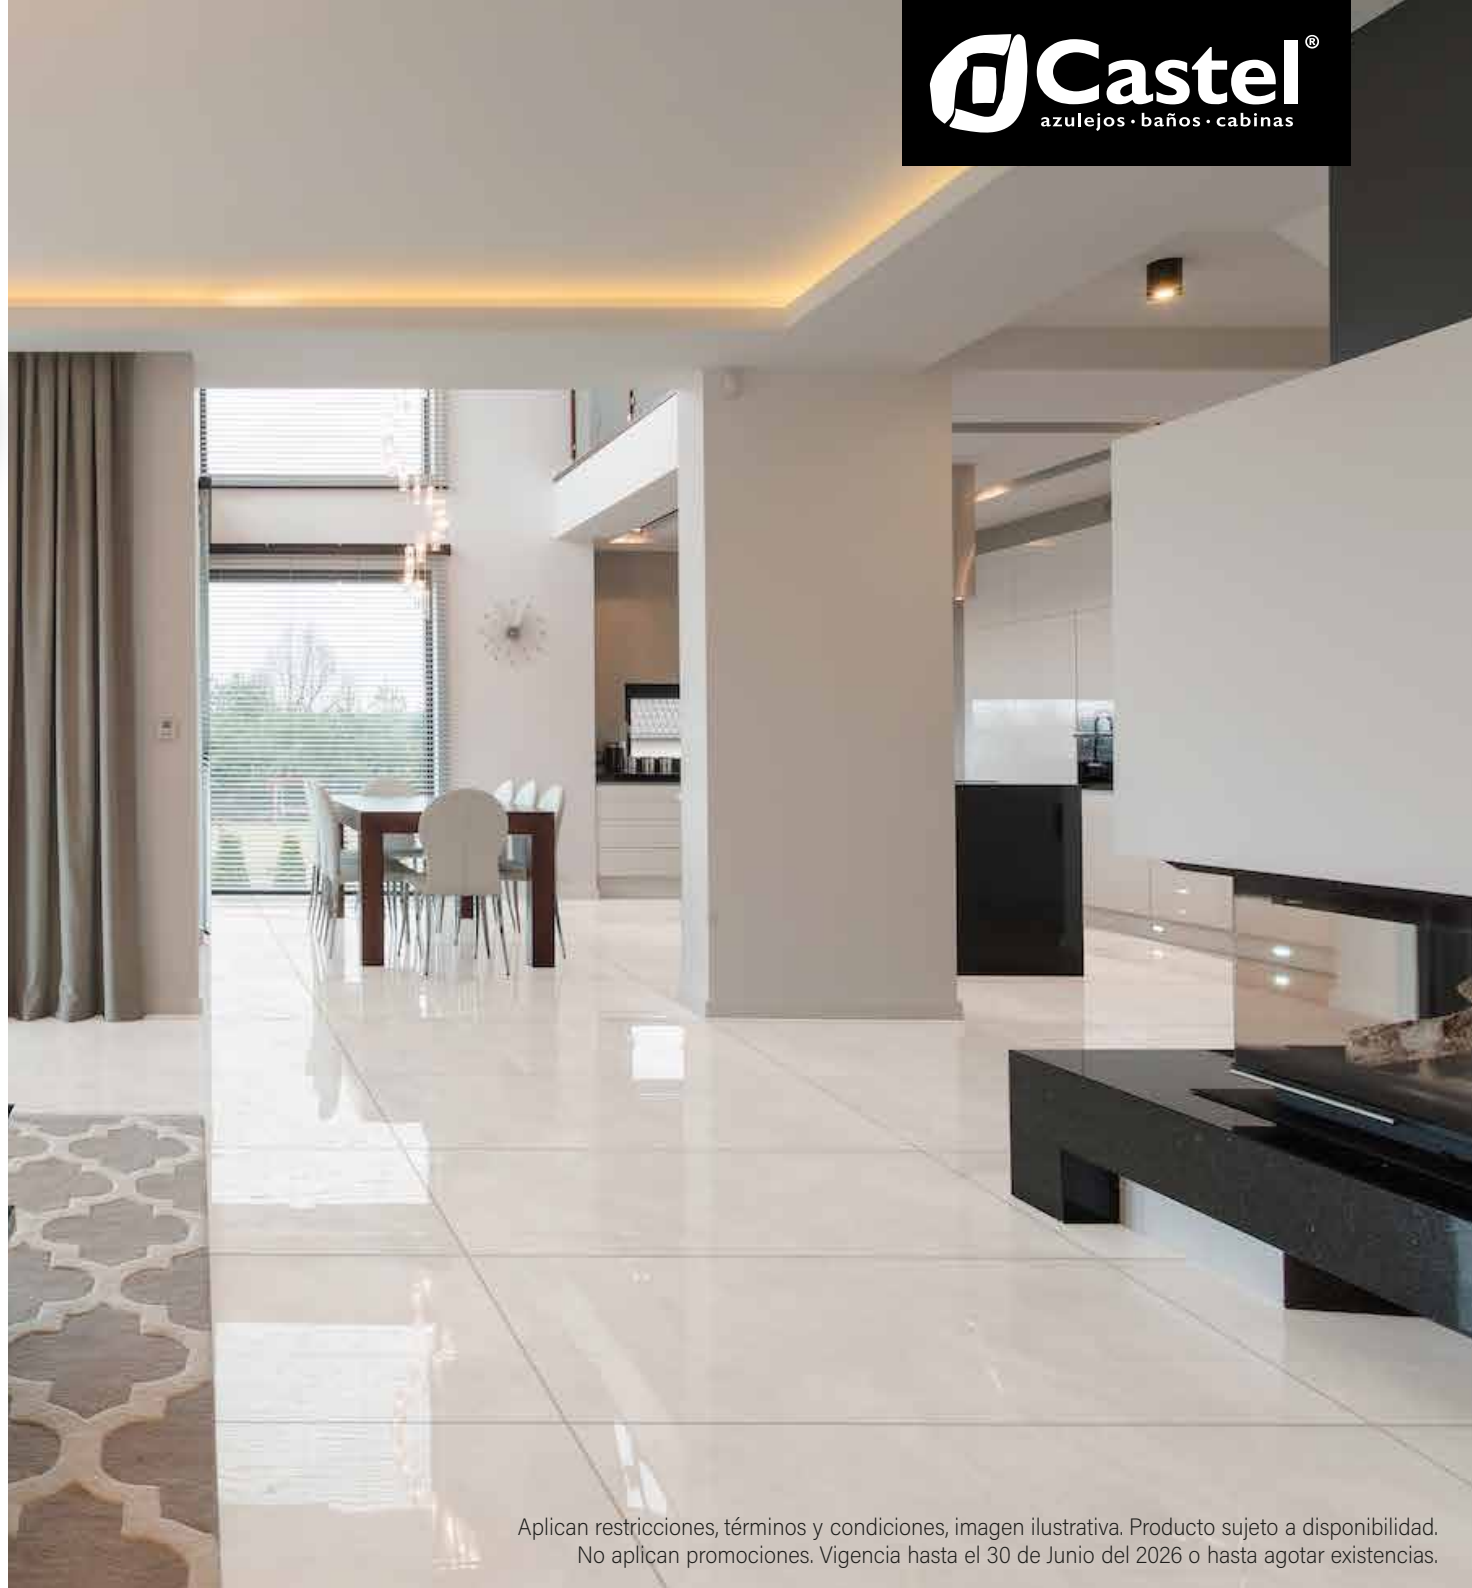

59.5 X 119.5 CM

Porcelánico Rectificado

Castel[®]
azulejos · baños · cabinas

\$329M²

119.5 CM

59.5 CM

Vama[®]
PISOS Y AZULEJOS

Aplican restricciones, términos y condiciones, imagen ilustrativa. Producto sujeto a disponibilidad. No aplican promociones. Vigencia hasta el 30 de Junio del 2026 o hasta agotar existencias.