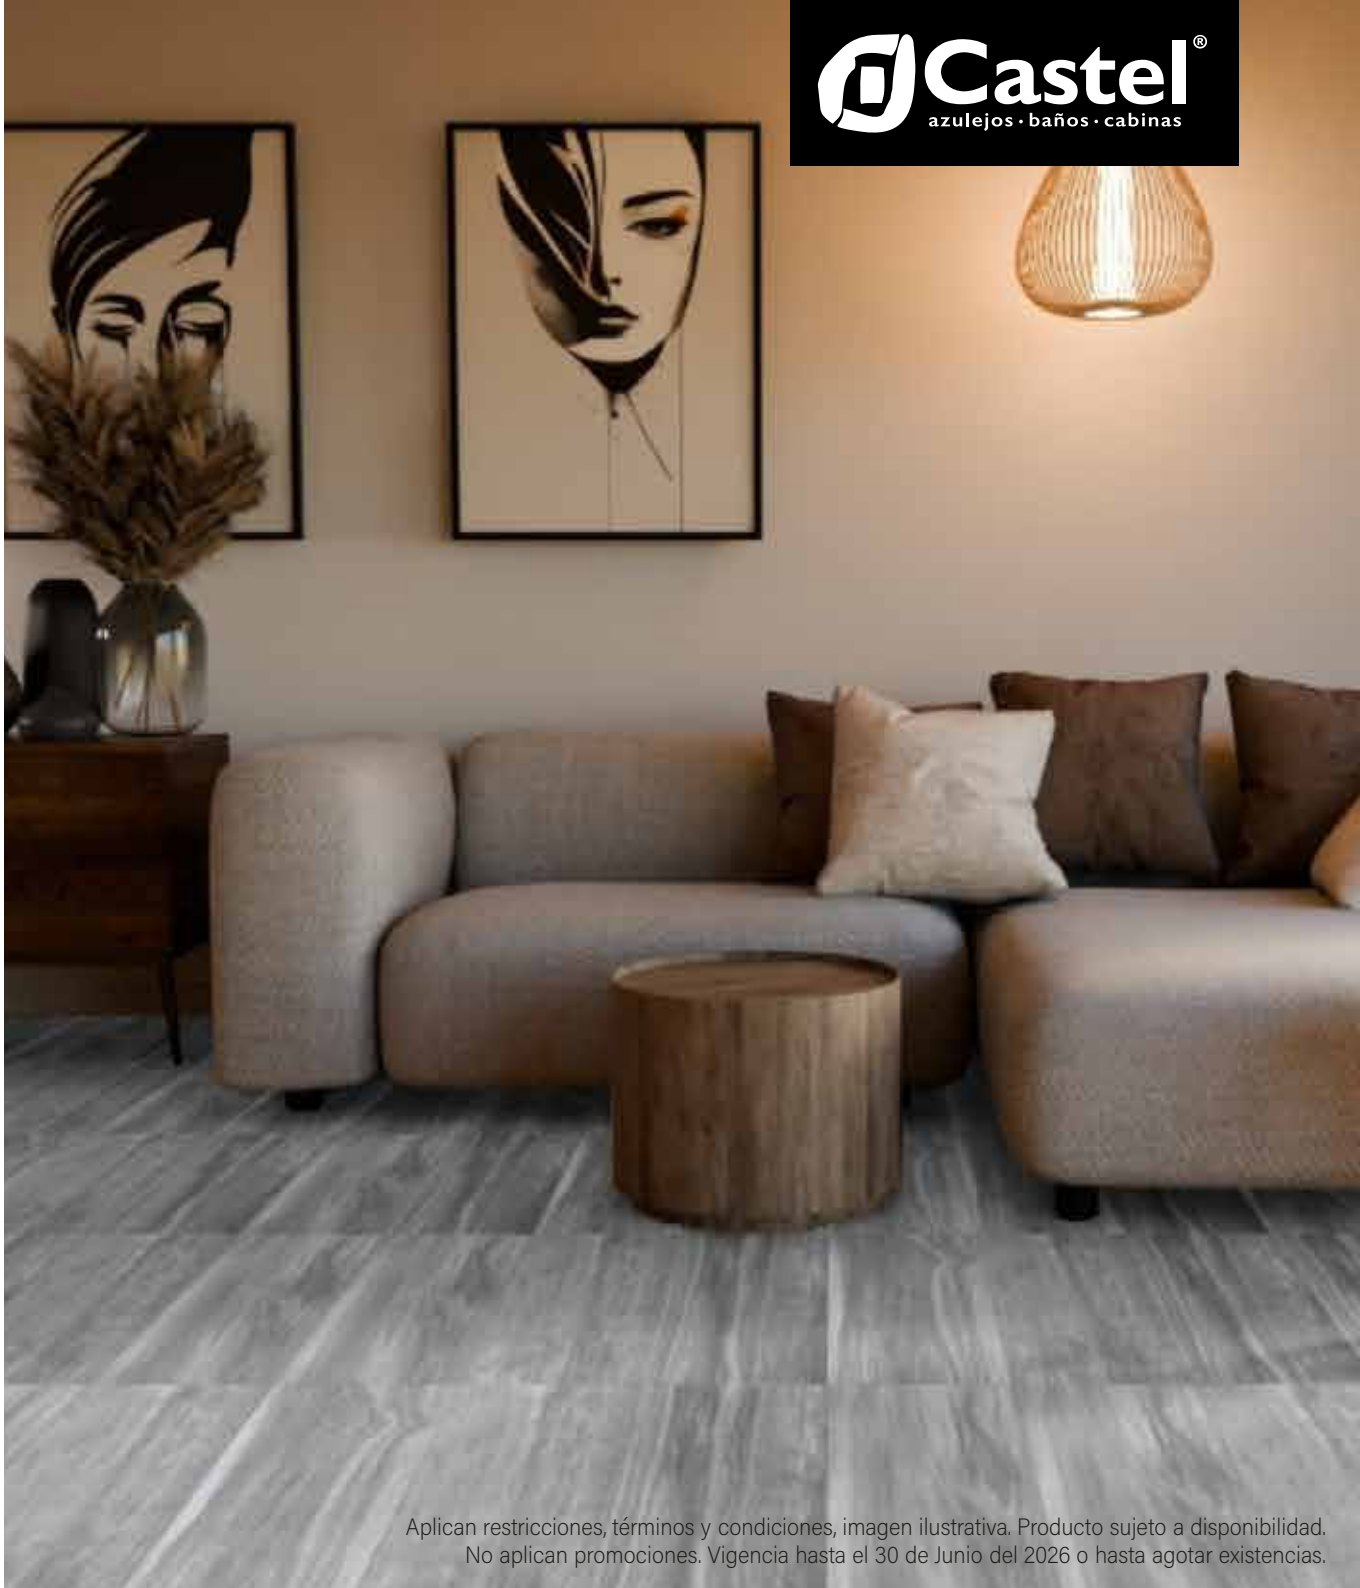

Aplican restricciones, términos y condiciones, imagen ilustrativa. Producto sujeto a disponibilidad. No aplican promociones. Vigencia hasta el 30 de Junio del 2026 o hasta agotar existencias.