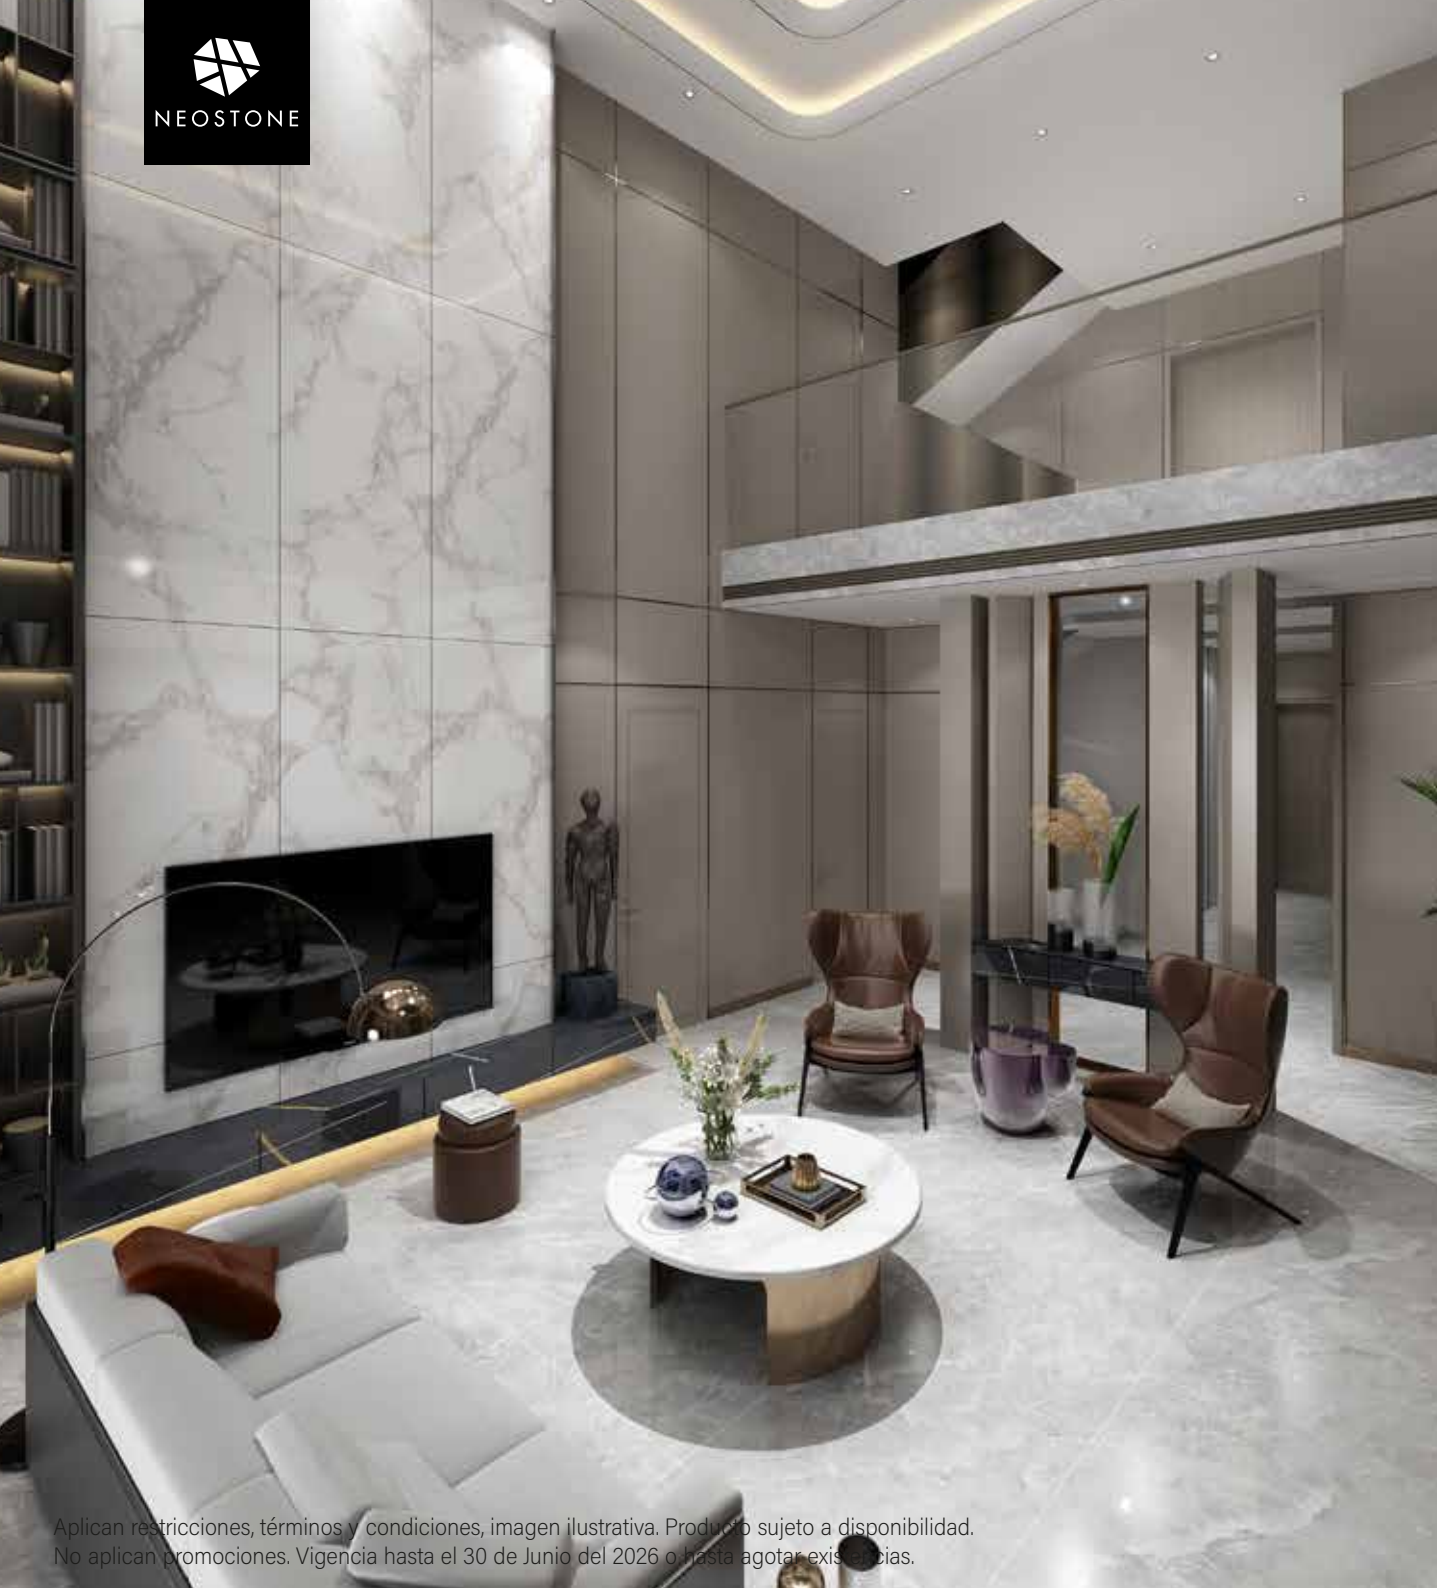

GILACIER GREY

90 X 180 CM

Porcelánico Rectificado

$649^{M2}