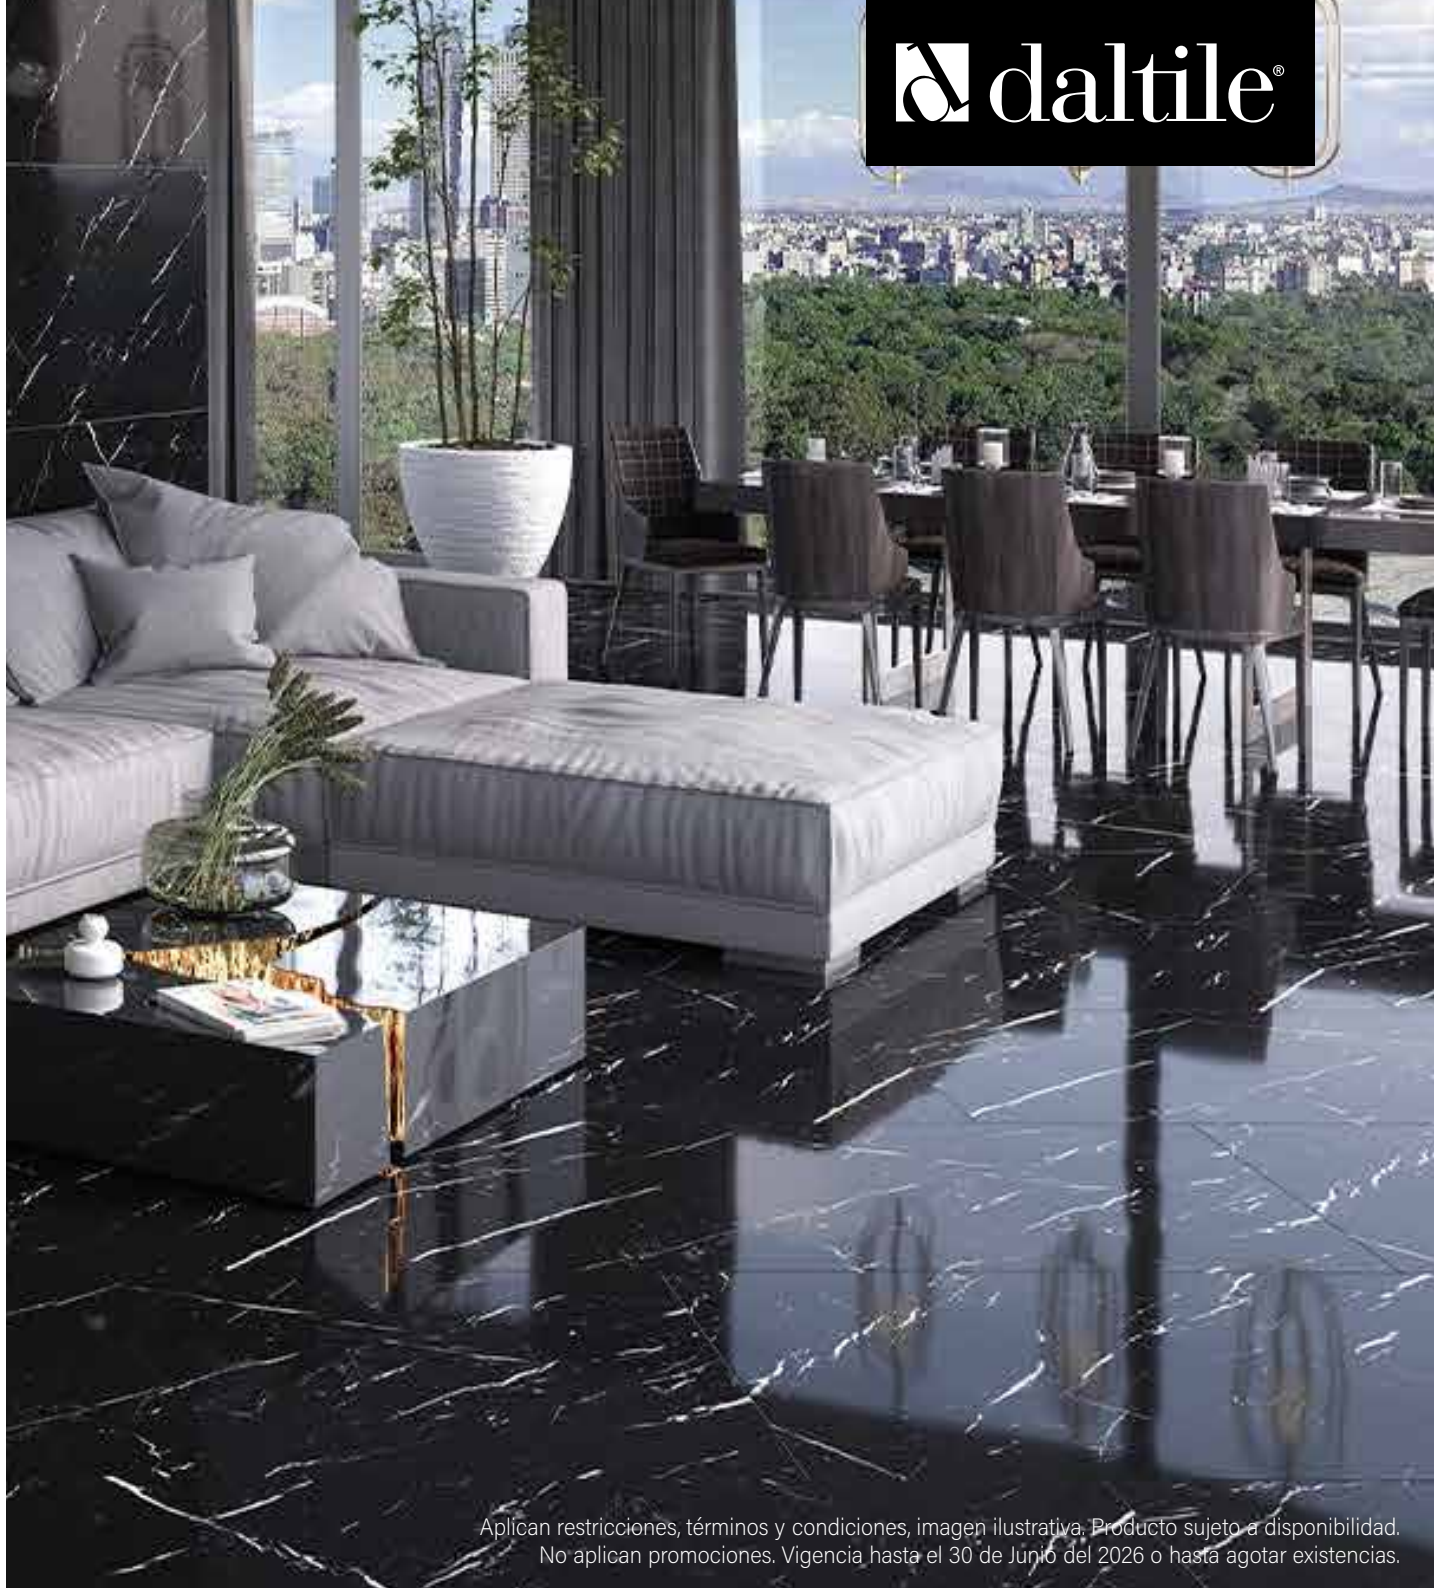

MARQUINA NEGRO

80 X 160 CM

Porcelánico Rectificado

\$599M²

160 CM

80 CM

Aplican restricciones, términos y condiciones, imagen ilustrativa. Producto sujeto a disponibilidad. No aplican promociones. Vigencia hasta el 30 de Junio del 2026 o hasta agotar existencias.