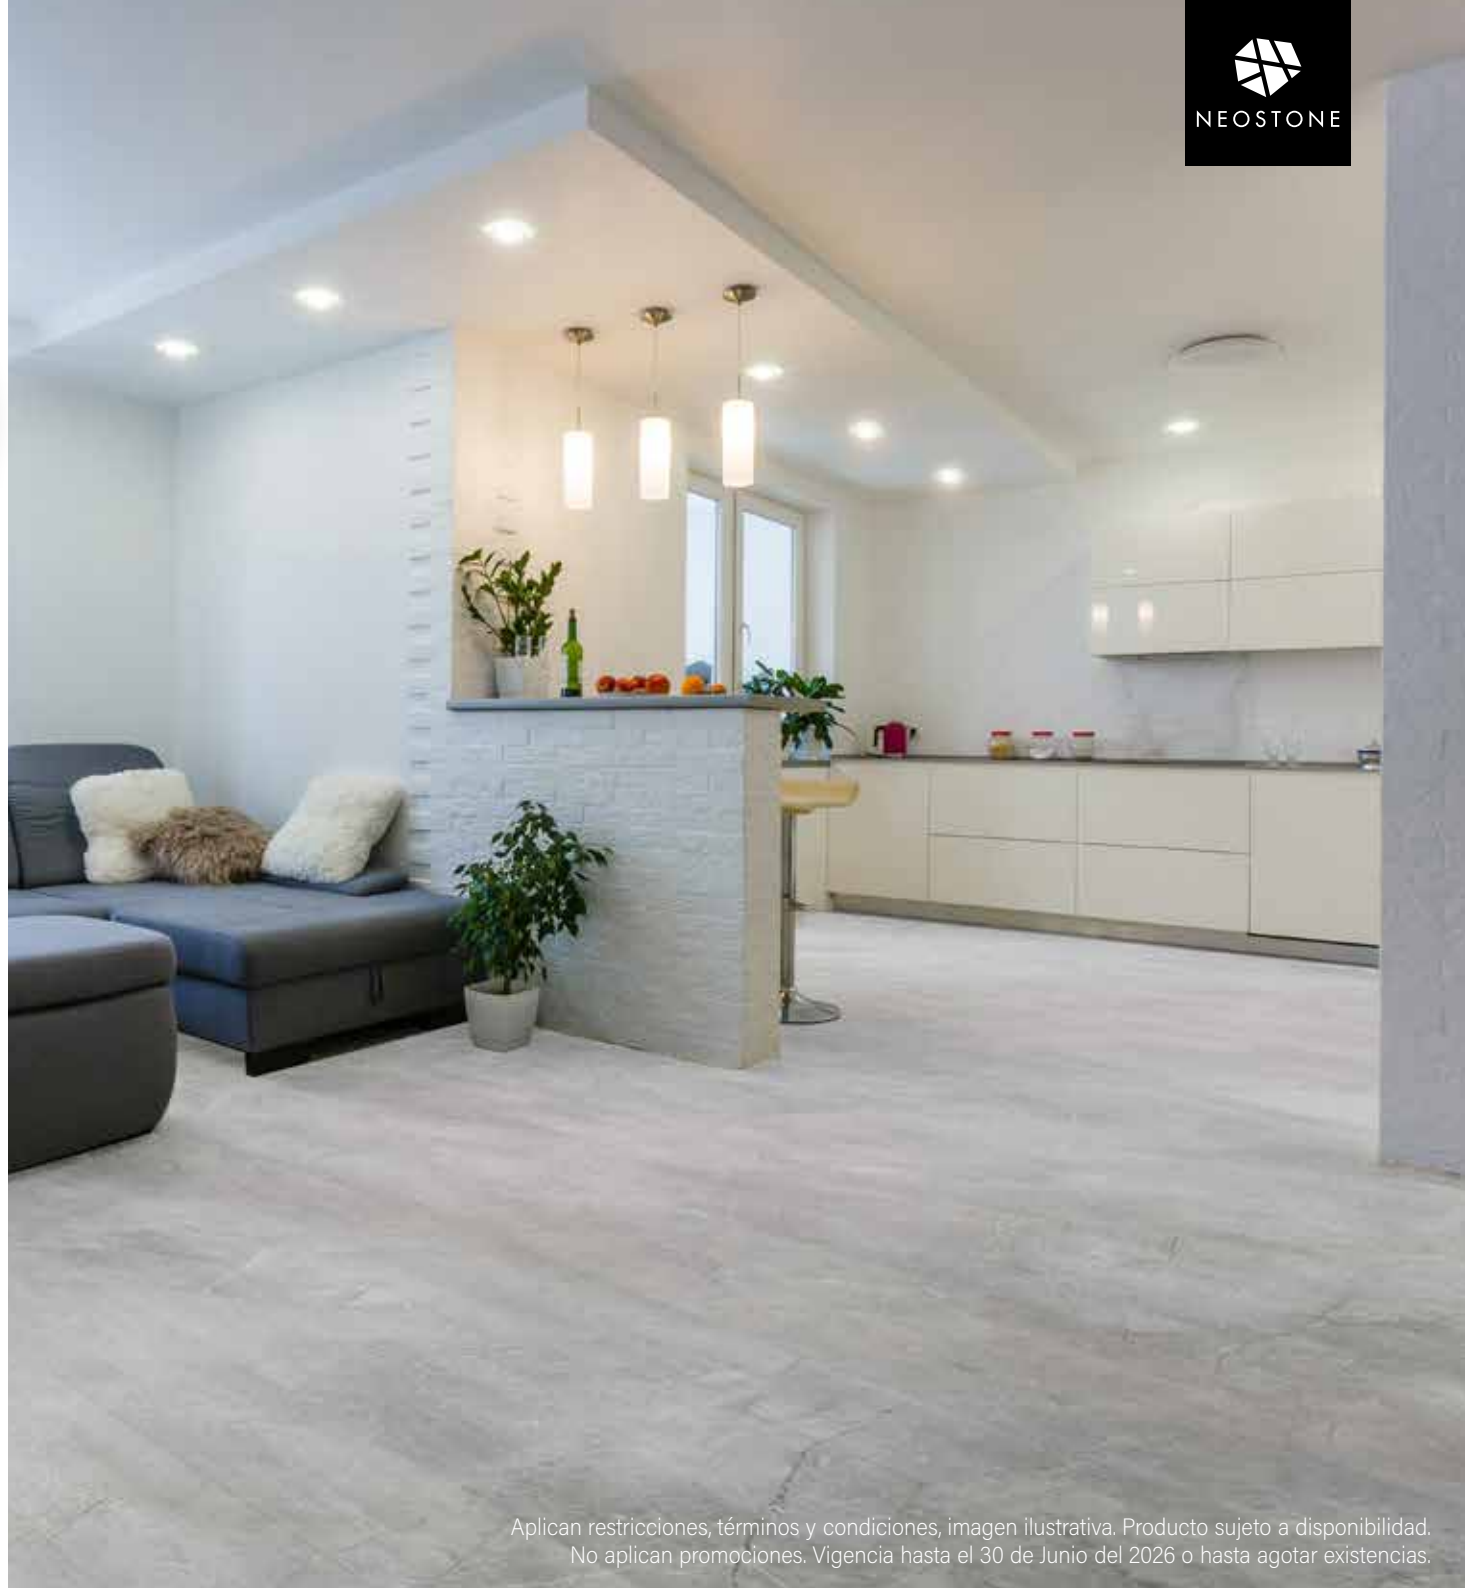

CLASSIC STATUARIO MATT

75 X 150 CM

Porcelánico Rectificado

\$599^{M2}

LA SOLUCIÓN COMPLETA

En la compra de tu solución completa

150 CM

75 CM