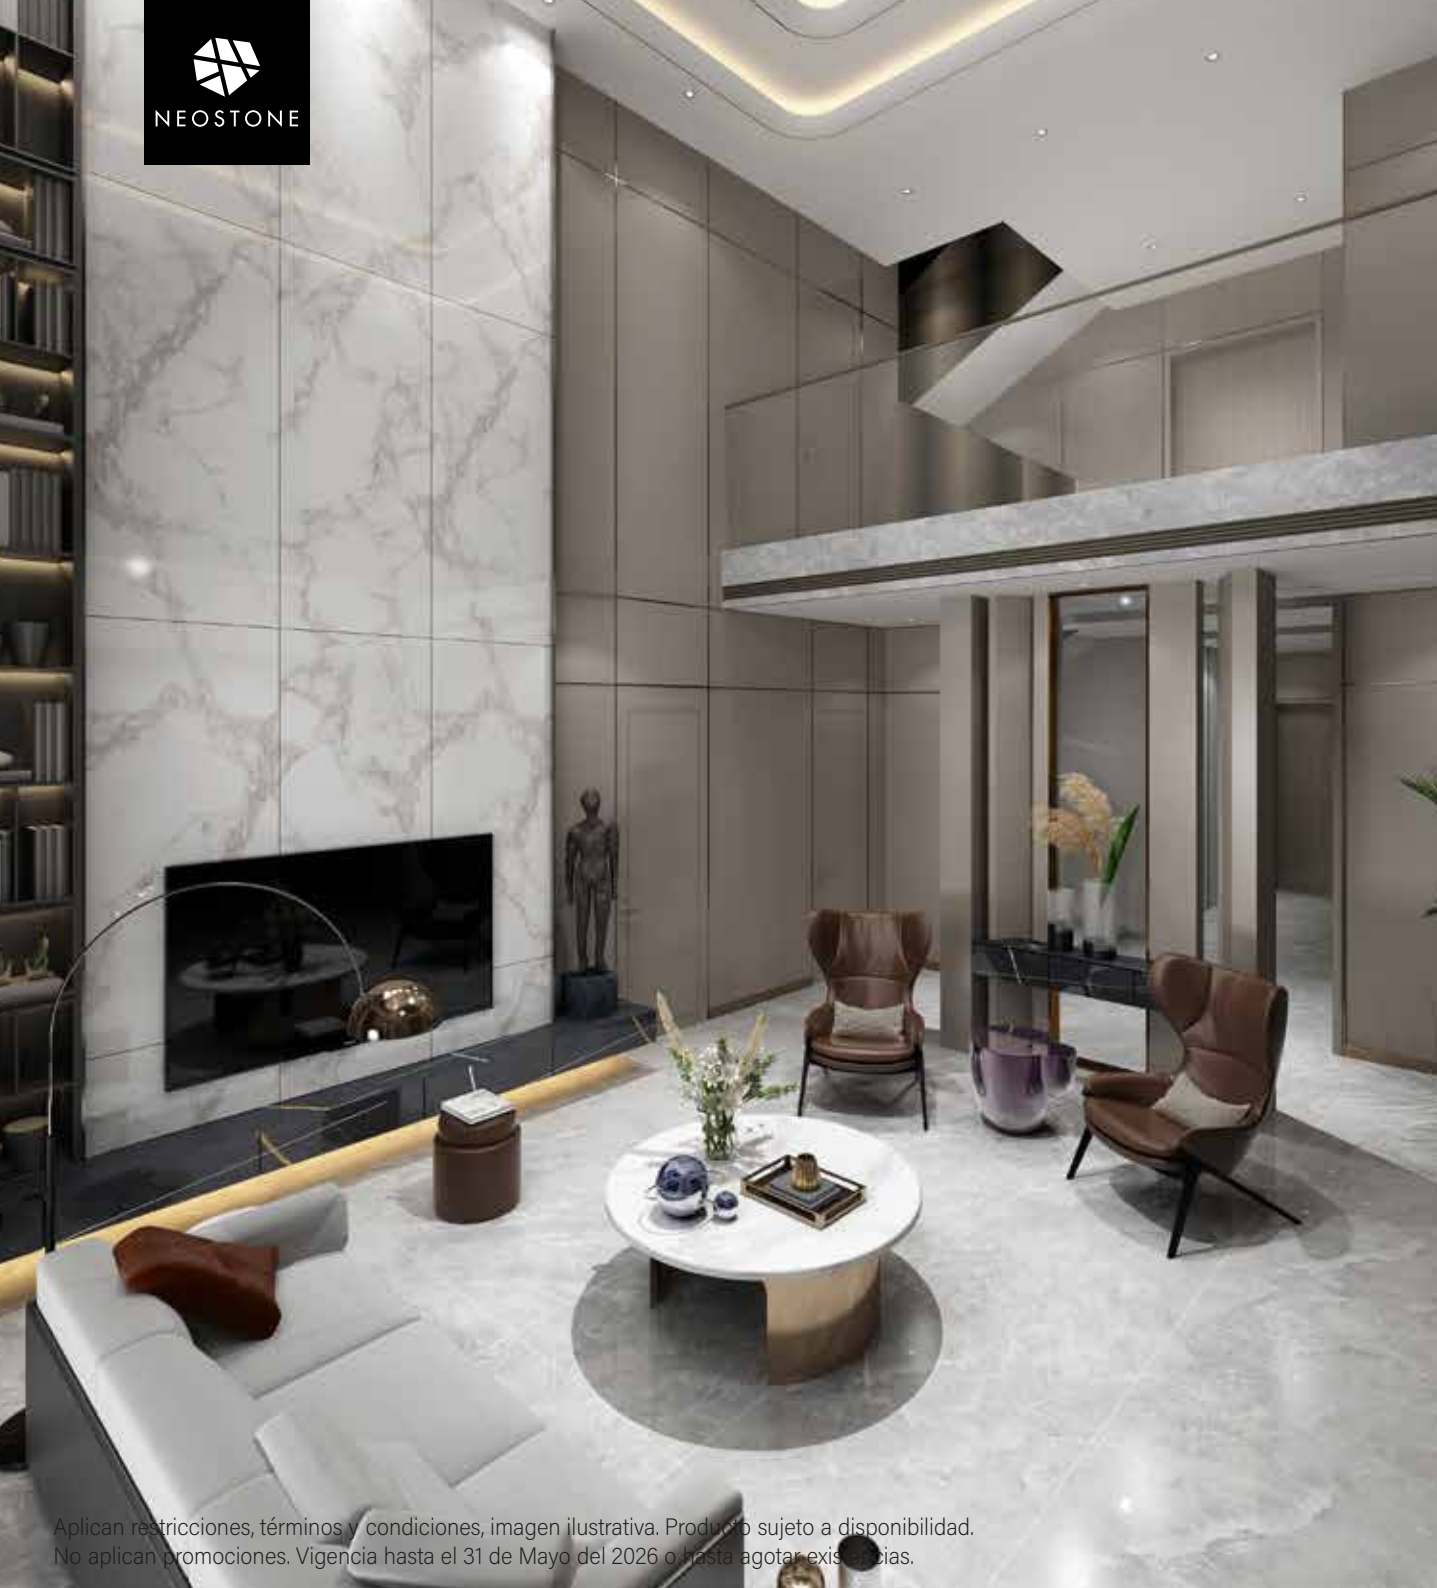

80 X 160 CM

Porcelánico Rectificado

\$349^{M2}

LA SOLUCIÓN COMPLETA

En la compra de tu solución completa

160 CM

80 CM

Aplican restricciones, términos y condiciones, imagen ilustrativa. Producto sujeto a disponibilidad. No aplican promociones. Vigencia hasta el 31 de Mayo del 2026 o hasta agotar existencias.