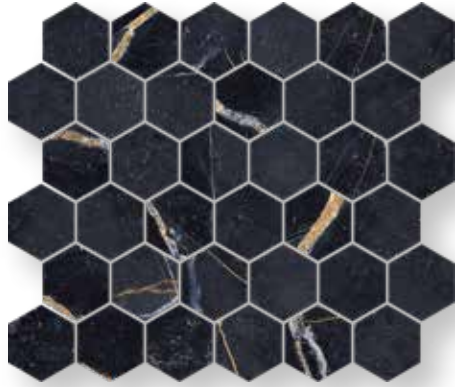

\$159 Pz

**MALLA
LAGOS**

30.2 X 26.2 CM

\$139 Pz

**MALLA
MADEIRA**

30.2 X 26.2 CM

\$139 Pz

**MALLA
AVEIRO**

30.5 X 30.5 CM

\$240 Pz

**MALLA
ÉVORA**

30.5 X 30.5 CM

\$240 Pz

**MOSAICO
ARMAN BLUE**

\$639^{CJ}
Con 8 Piezas

30 X 30 CM