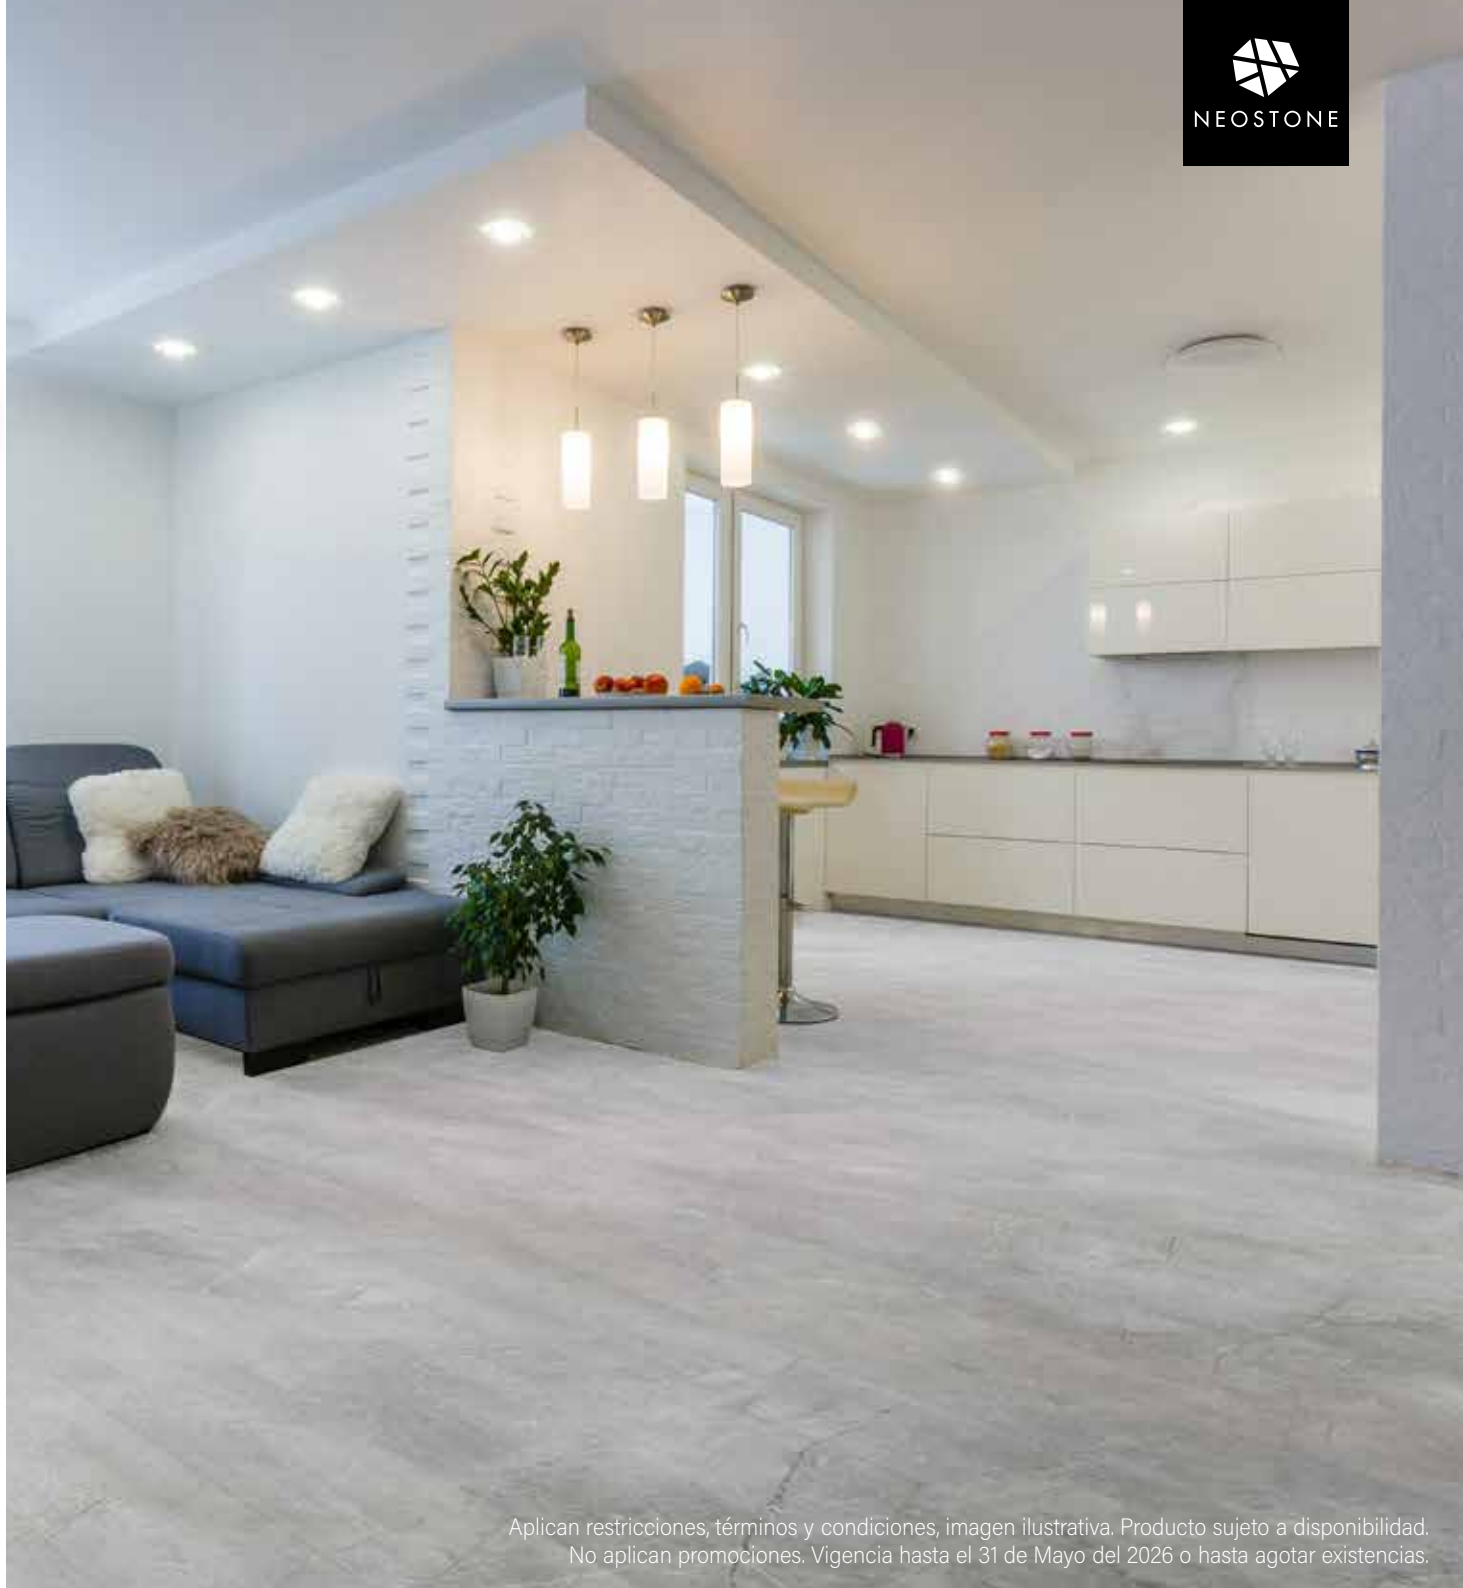

CLASSIC STATUARIO MATT

75 X 150 CM

Porcelánico Rectificado

\$599M²

LA SOLUCIÓN COMPLETA

En la compra de tu solución completa

150 CM

75 CM