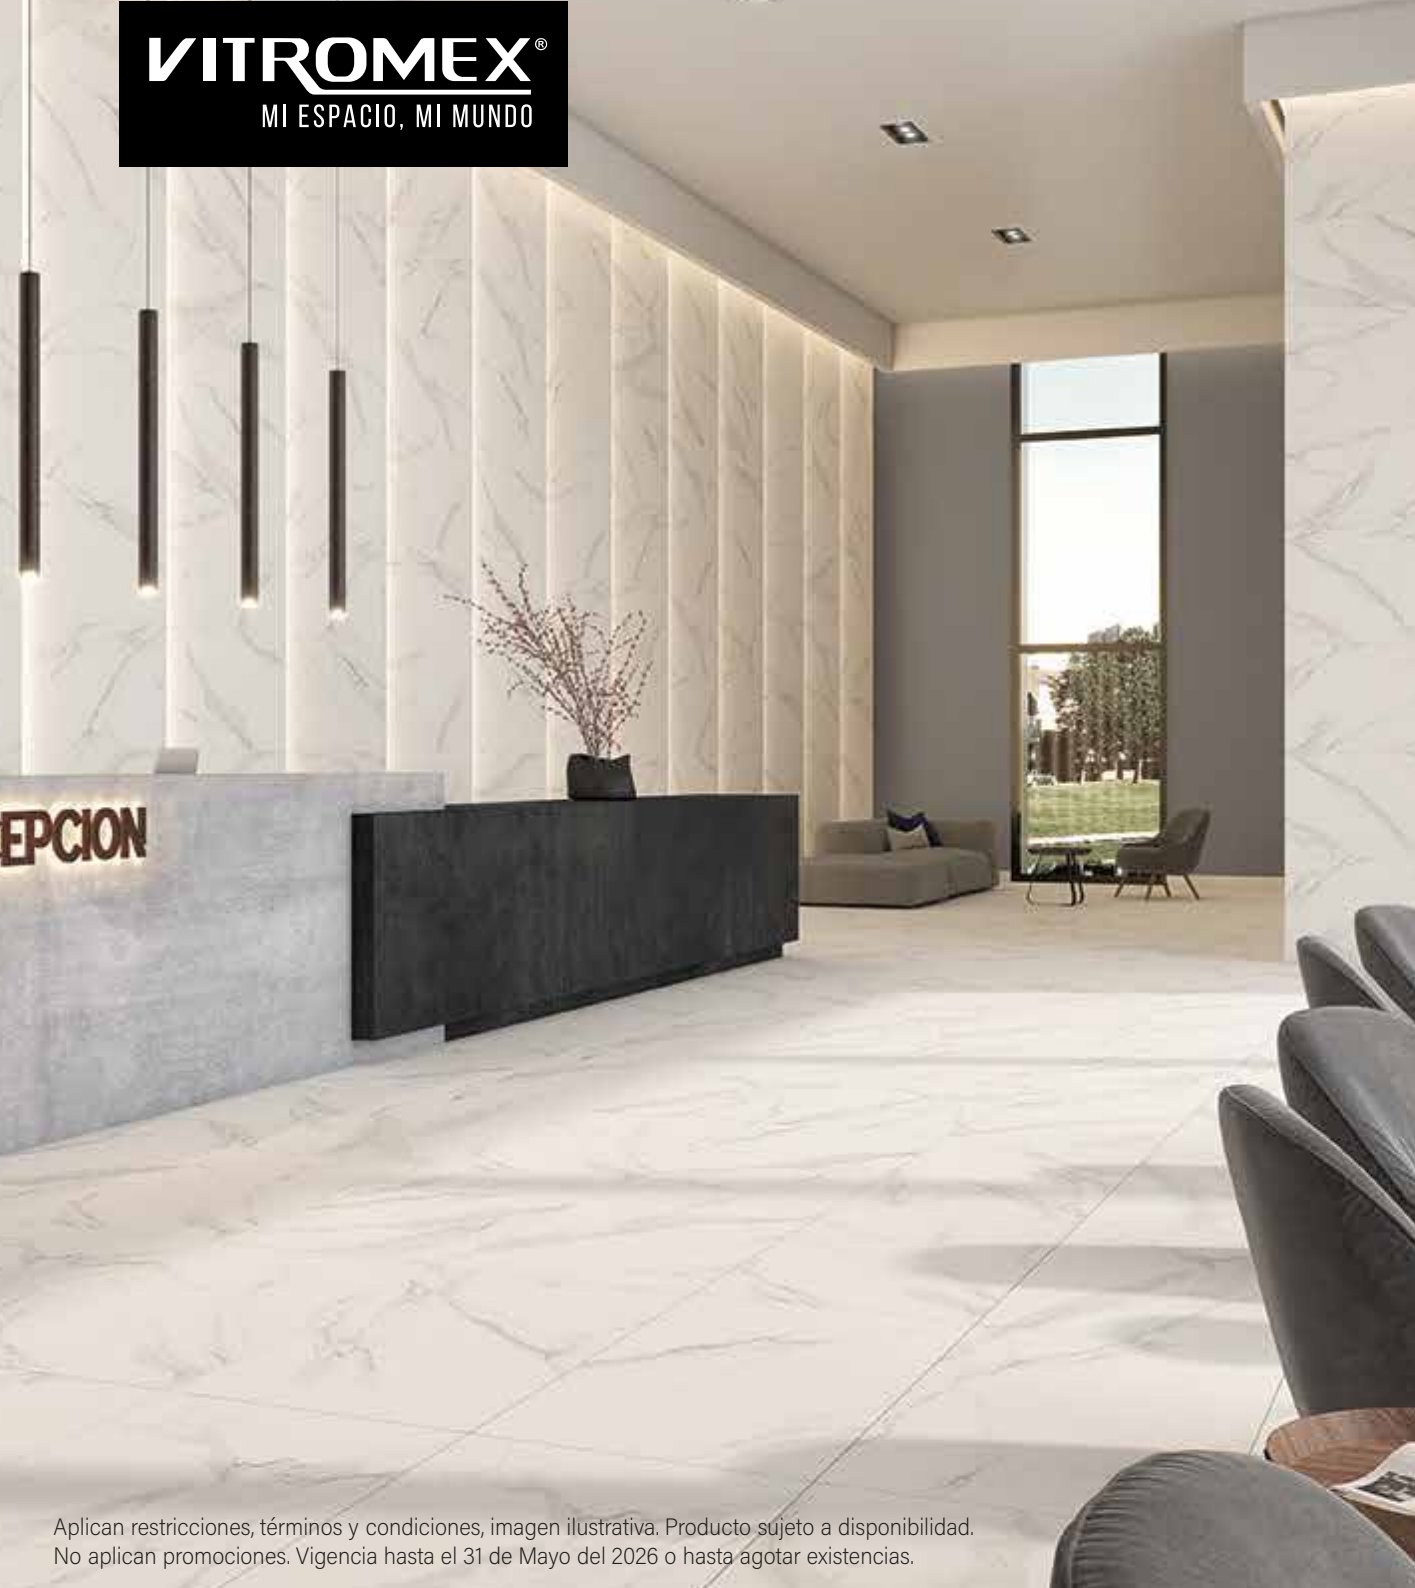

VITROMEX®
MI ESPACIO, MI MUNDO

MARMARA PL BLANCO

50 X 100 CM

Rectificado

$279^{M2}