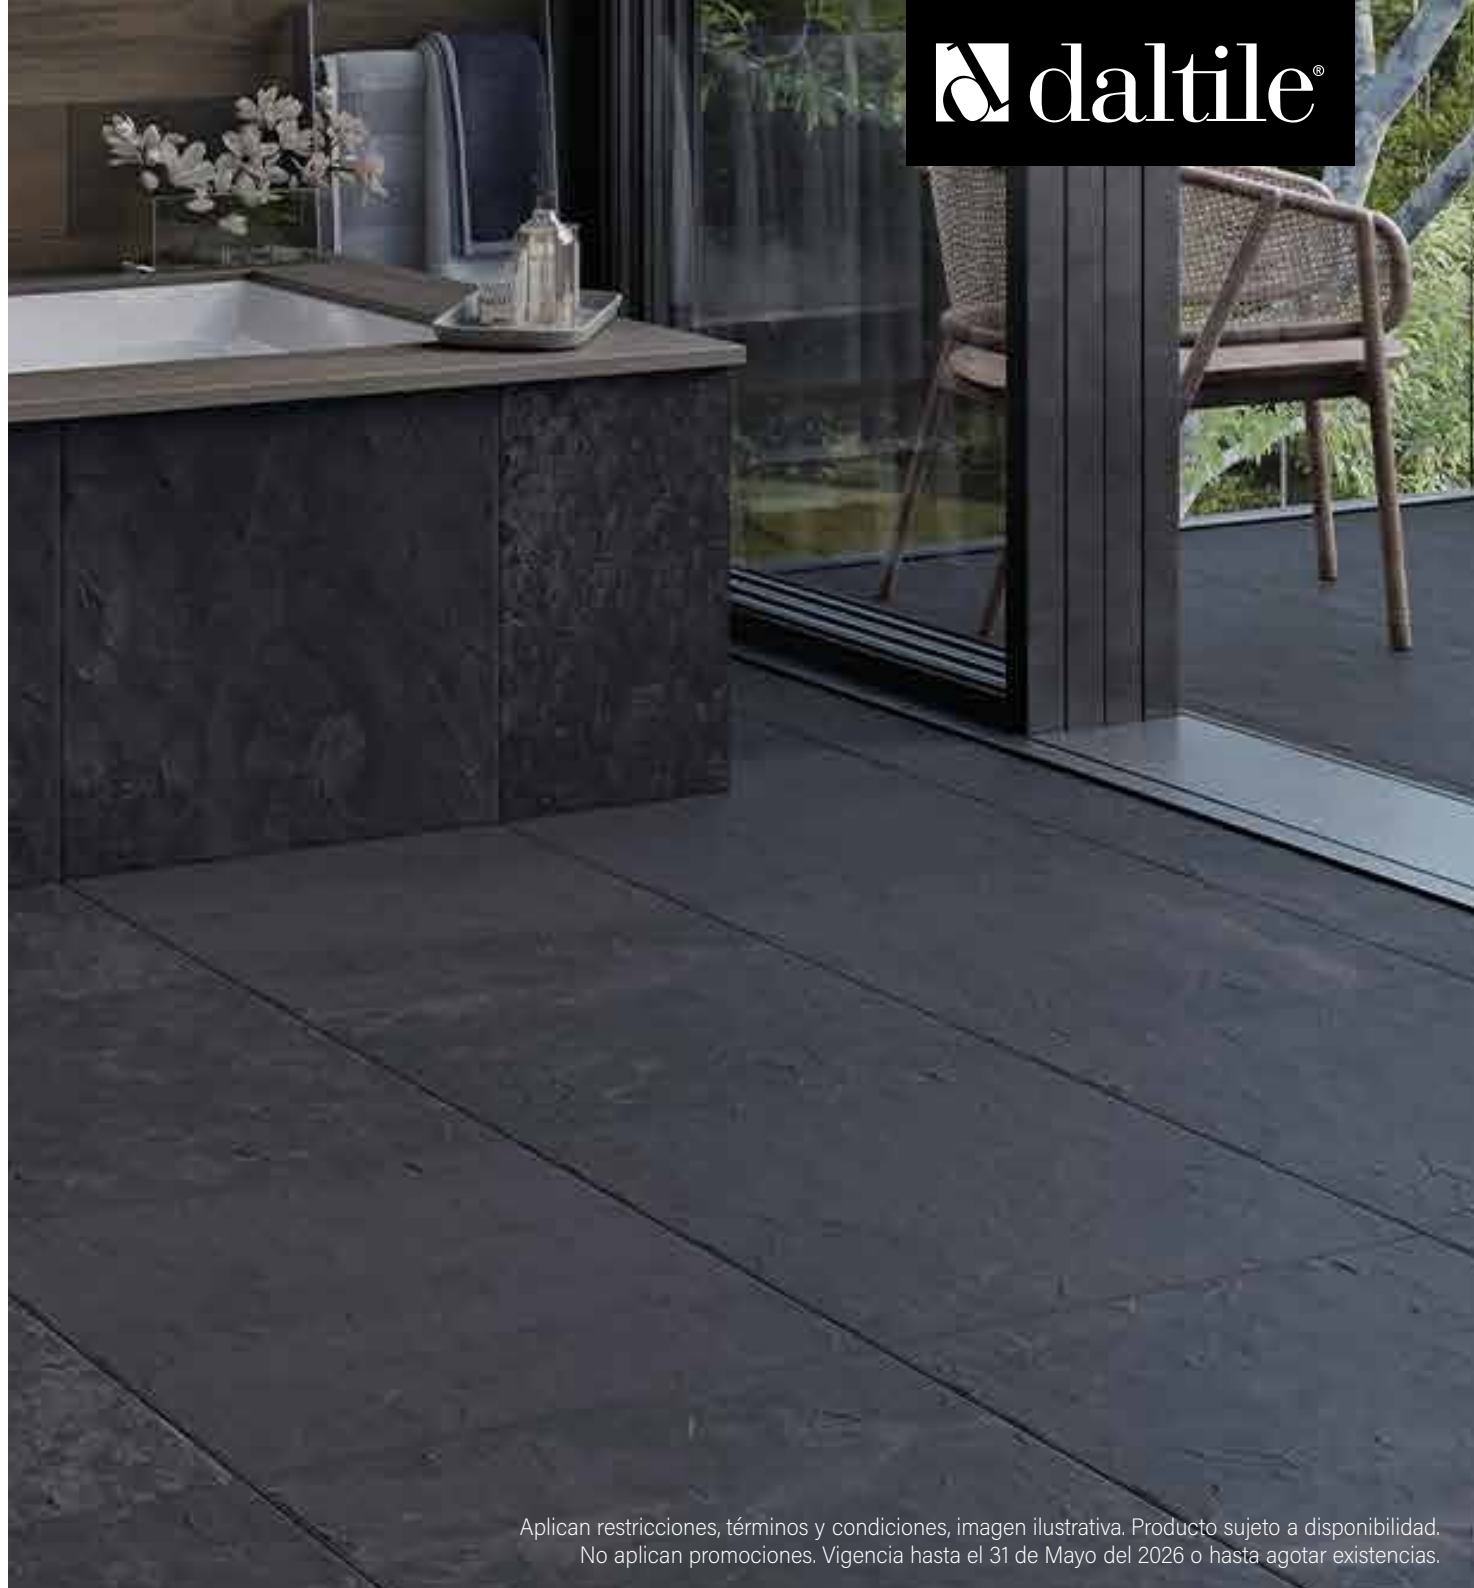

60 CM

daltile®