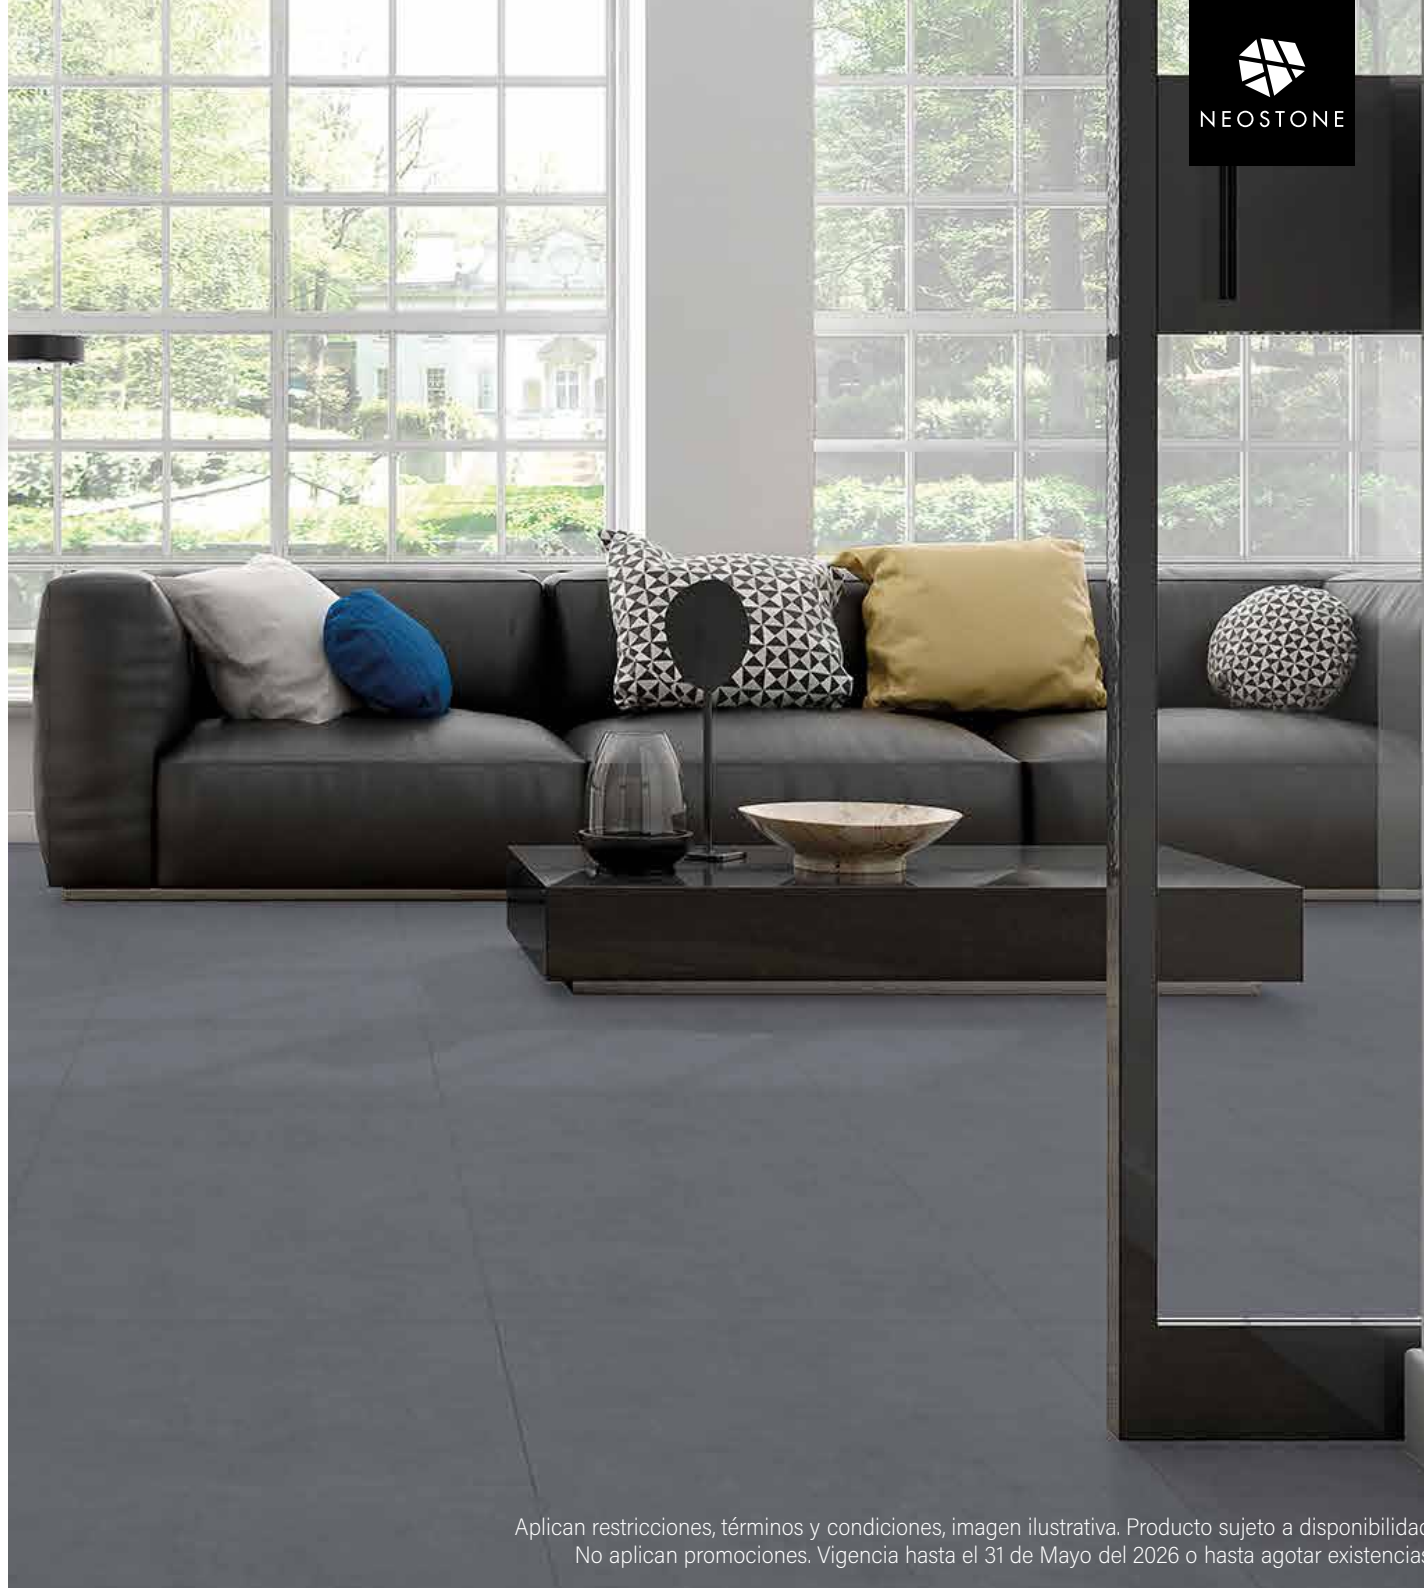

VICTORIA DARK GREY

75 X 150 CM

Porcelánico Rectificado

\$339M²

150 CM

75 CM

Aplican restricciones, términos y condiciones, imagen ilustrativa. Producto sujeto a disponibilidad. No aplican promociones. Vigencia hasta el 31 de Mayo del 2026 o hasta agotar existencias.