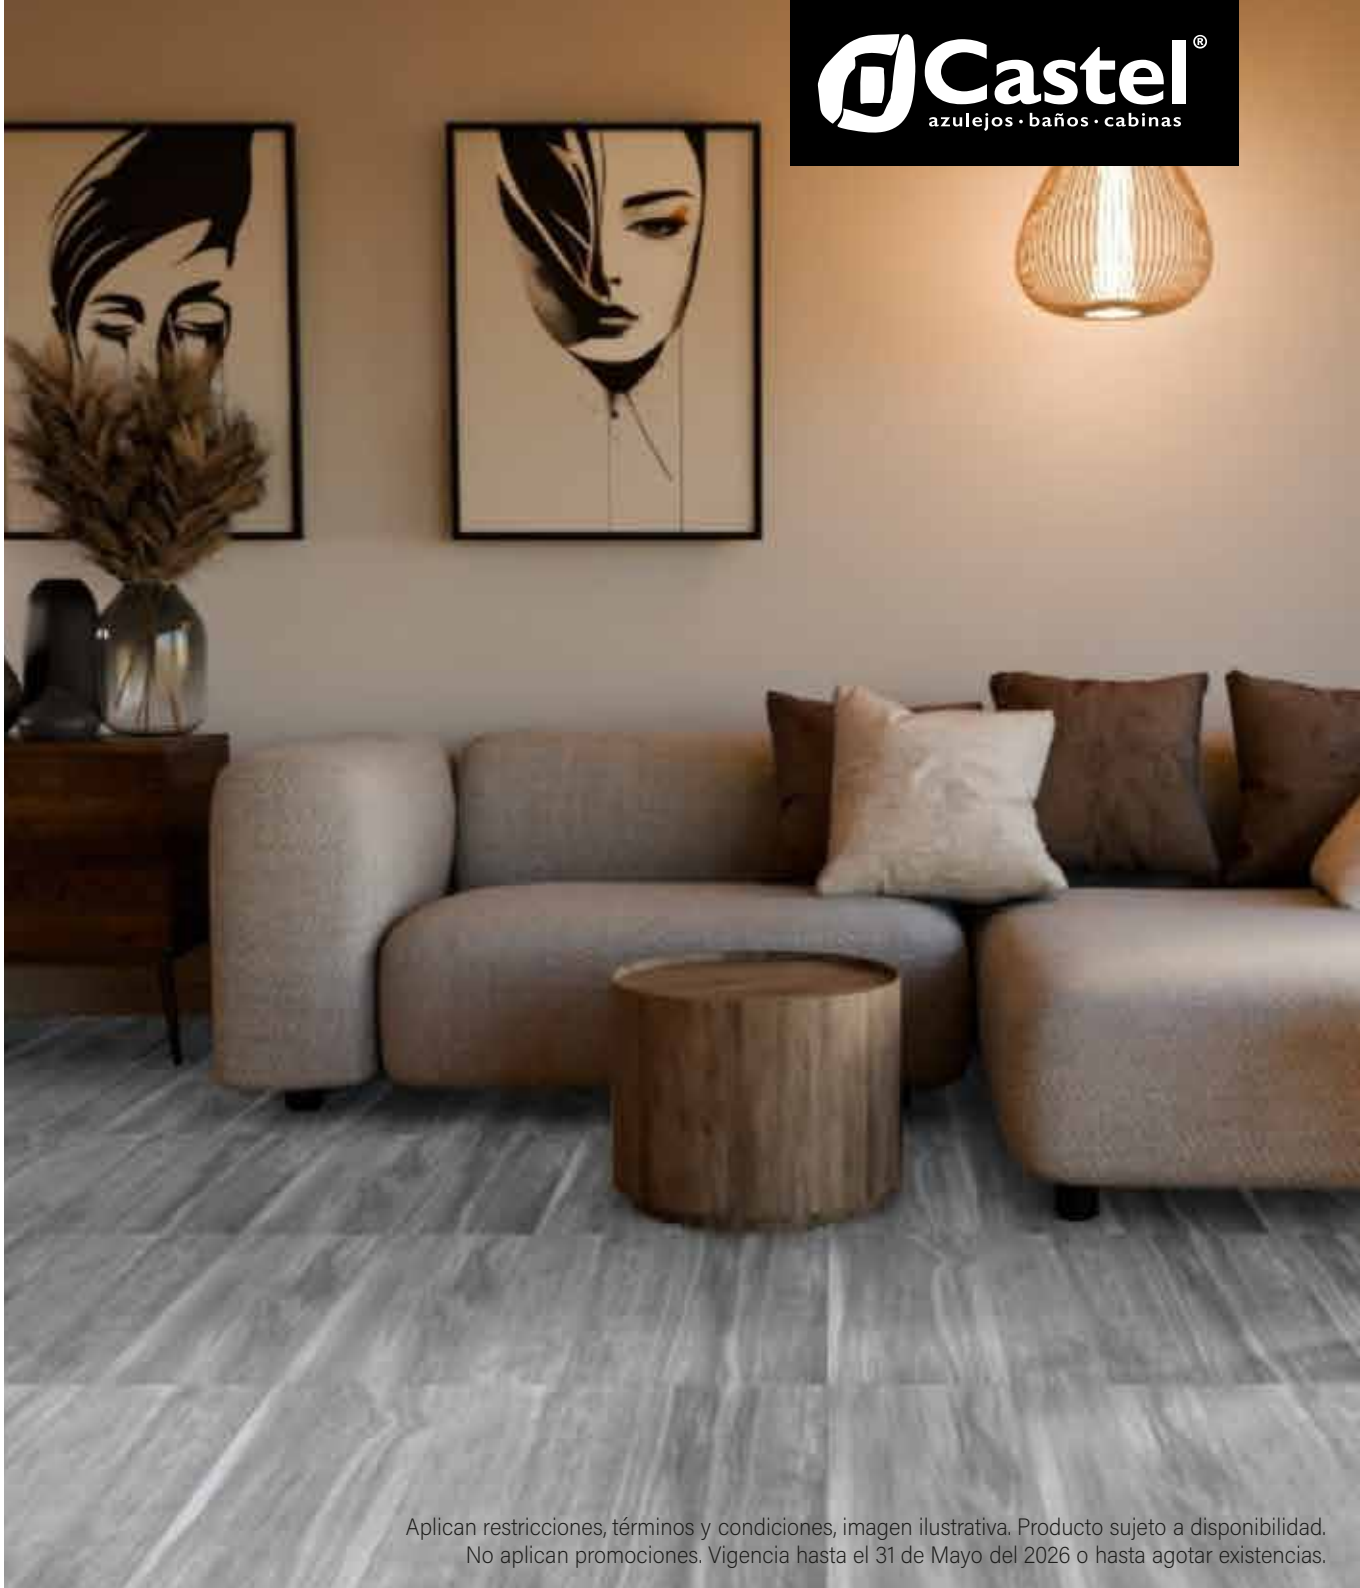

60 CM

22.5 CM

Castel®
azulejos · baños · cabinas