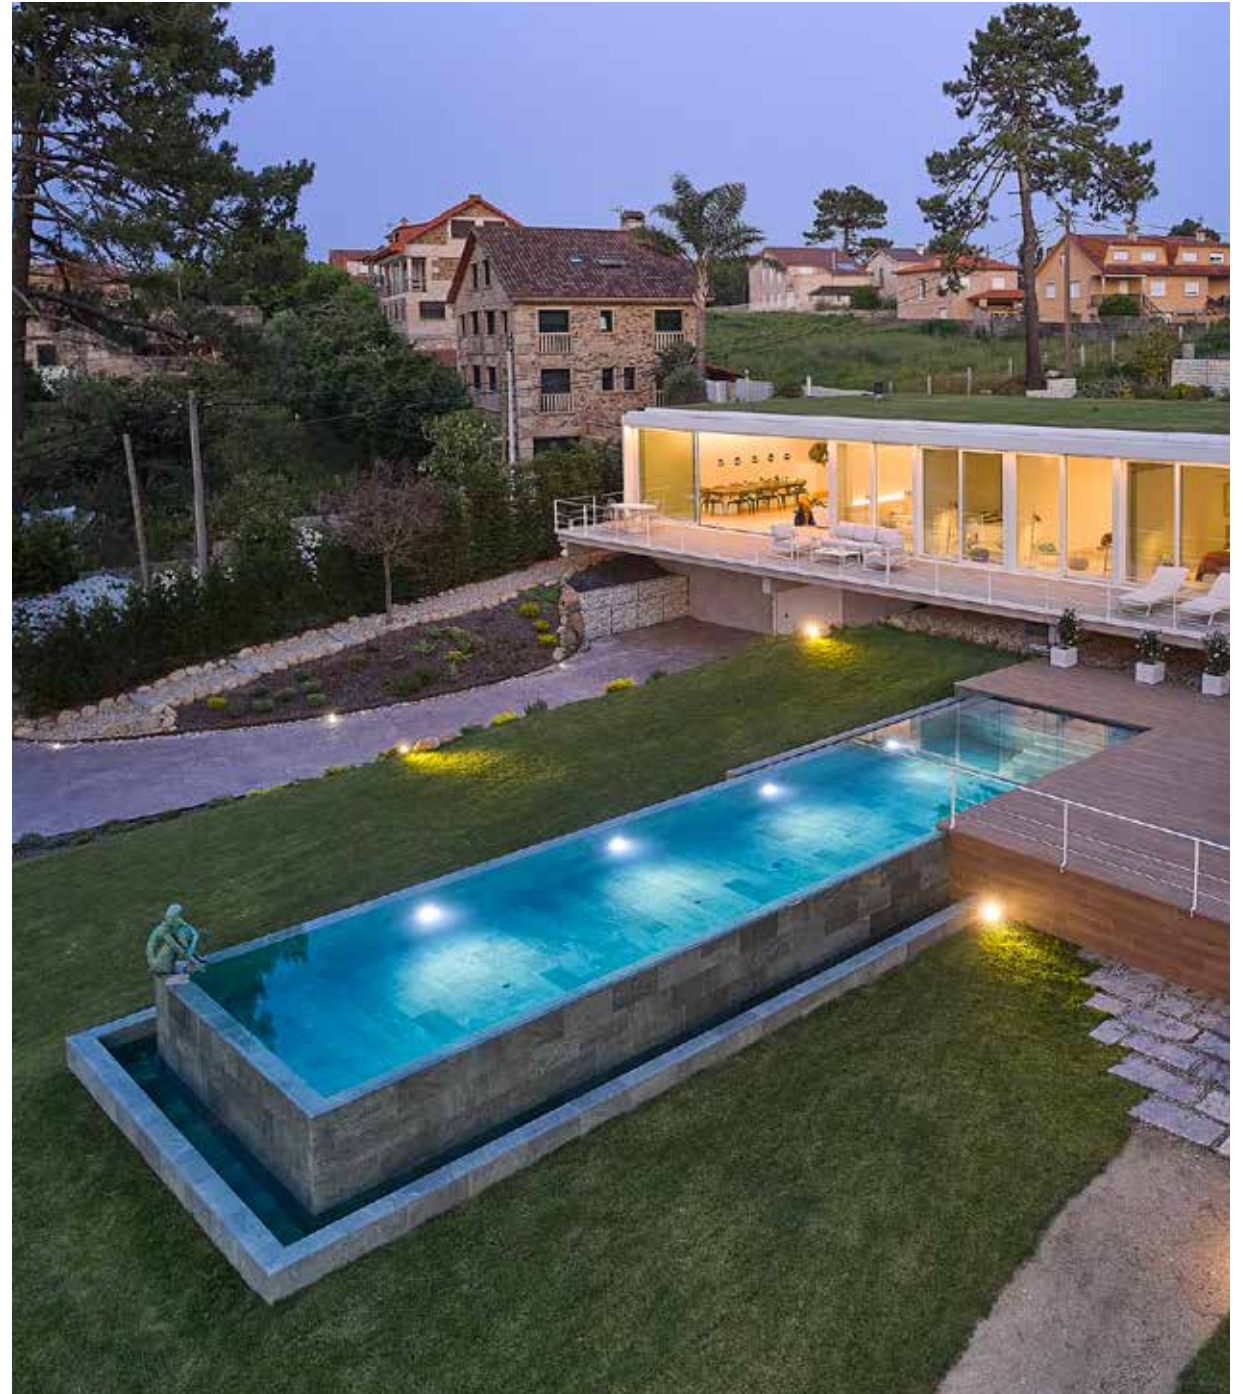

un proyecto
que fluye

Piscina desbordante y ovalada,
construida con nuestro Sistema Prestige
y la Rejilla Flex, una solución diseñada
para revestir las curvas
de forma perfecta.

piscina *joya*

El diseño y los detalles artísticos de un proyecto único, acabado con nuestra **solución Infinity**. La paleta de colores — Trésor Bali y madera cerámica — se inspira en los elementos naturales del paisaje. Espectacular.