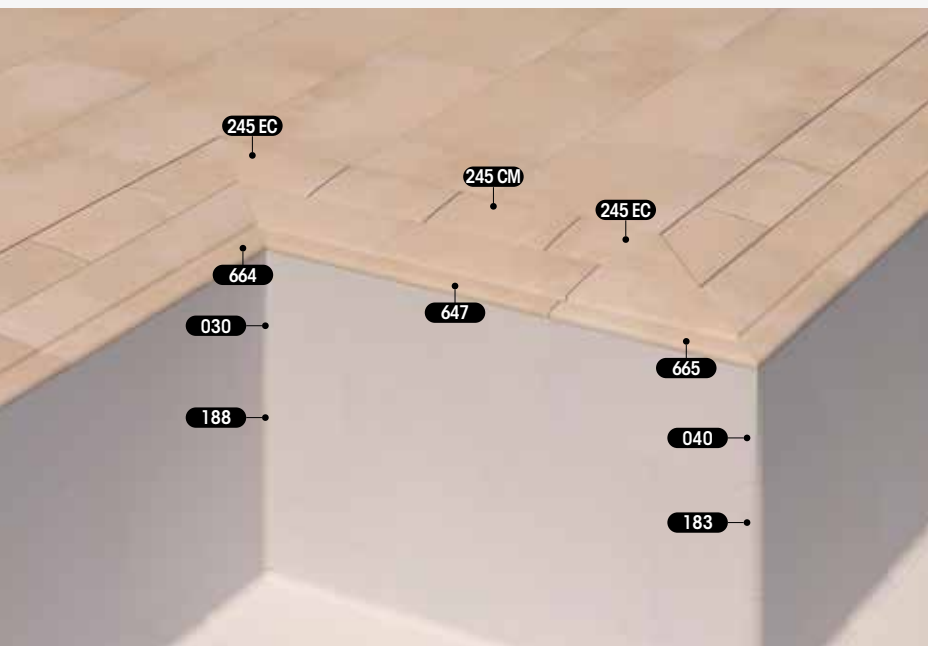

DL2 31,7 x 31,7 x 3,8

«S» SOLUTION | PIEZAS DE BORDE

S62 62,6 x 31 x 2,6

S13 46 x 46 x 2,6

DS1 31 x 31 x 2,6

Rehabilitación

PIEZAS DE BORDE

BR6 62,6 x 50 x 2,6

ER6 62,6 x 62,6 x 50 x 2,6

BR9 97,9 x 50 x 2,6

ER9 97,9 x 97,9 x 50 x 2,6

ACABADO EN CURVA

056 62,6 x 5 x 0,9

E56 5 x 4,3 x 0,9

Piscina desbordante

SISTEMA PRESTIGE | PIEZAS DE BORDE

647 62,6 x 31 x 2,6

E65 31 x 31 x 2,6

664 62,6 x 62,6 x 2,6

665 62,6 x 62,6 x 2,6

SISTEMA SLIM | PIEZAS DE BORDE

J62 62,6 x 31 x 3,8

IJ6 31 x 31 x 31

EJE 4 x 4