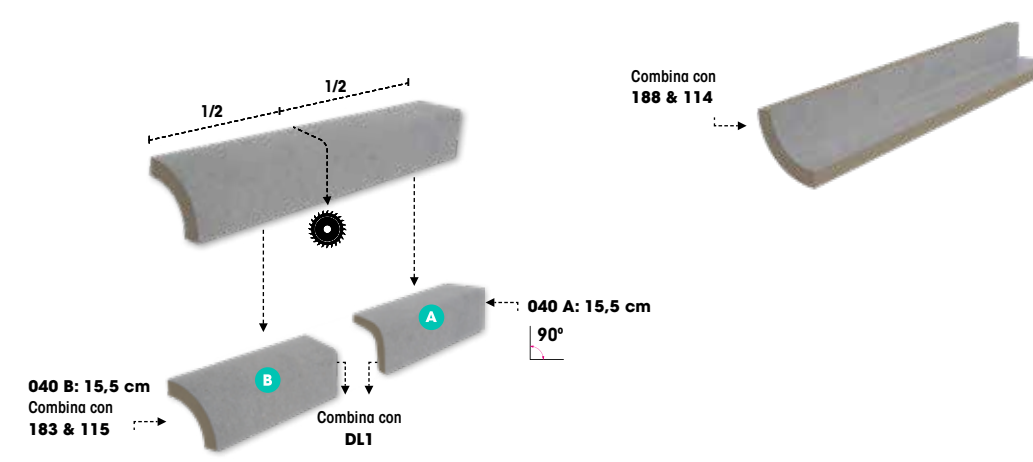

EEP 62,6 x 62,6 x 3,7

IEP 62,6 x 62,6 x 3,7

110 24,4 x 2,5

Piscina desbordante

SISTEMA SMART | PIEZAS DE BORDE

J62 62,6 x 31 x 3,8

IJ6 31 x 31 x 31

EJE 4 x 4

SOLUCIÓN INFINITY | PIEZAS DE BORDE

I31 62,6 x 31 x 2,6

Piezas especiales

MEDIAS CAÑAS

Piezas especiales

CANALETAS

121 CM 62,6 x 12,5 x 2,2

- | | | | | | |
|---------------------------------------|------------------------------------|-------------------------|--------|--------|--------|
| 1 | 2 | 3 | 4 | 5 | 6 |
| | | | | | |
| 121 CM Anti-Slip
62,6 x 12,5 x 2,2 | E21 Anti-Slip
12,5 x 12,5 x 2,2 | CRA C1
50 x 13 x 7,5 | DCR C1 | TCR C1 | CCR C1 |