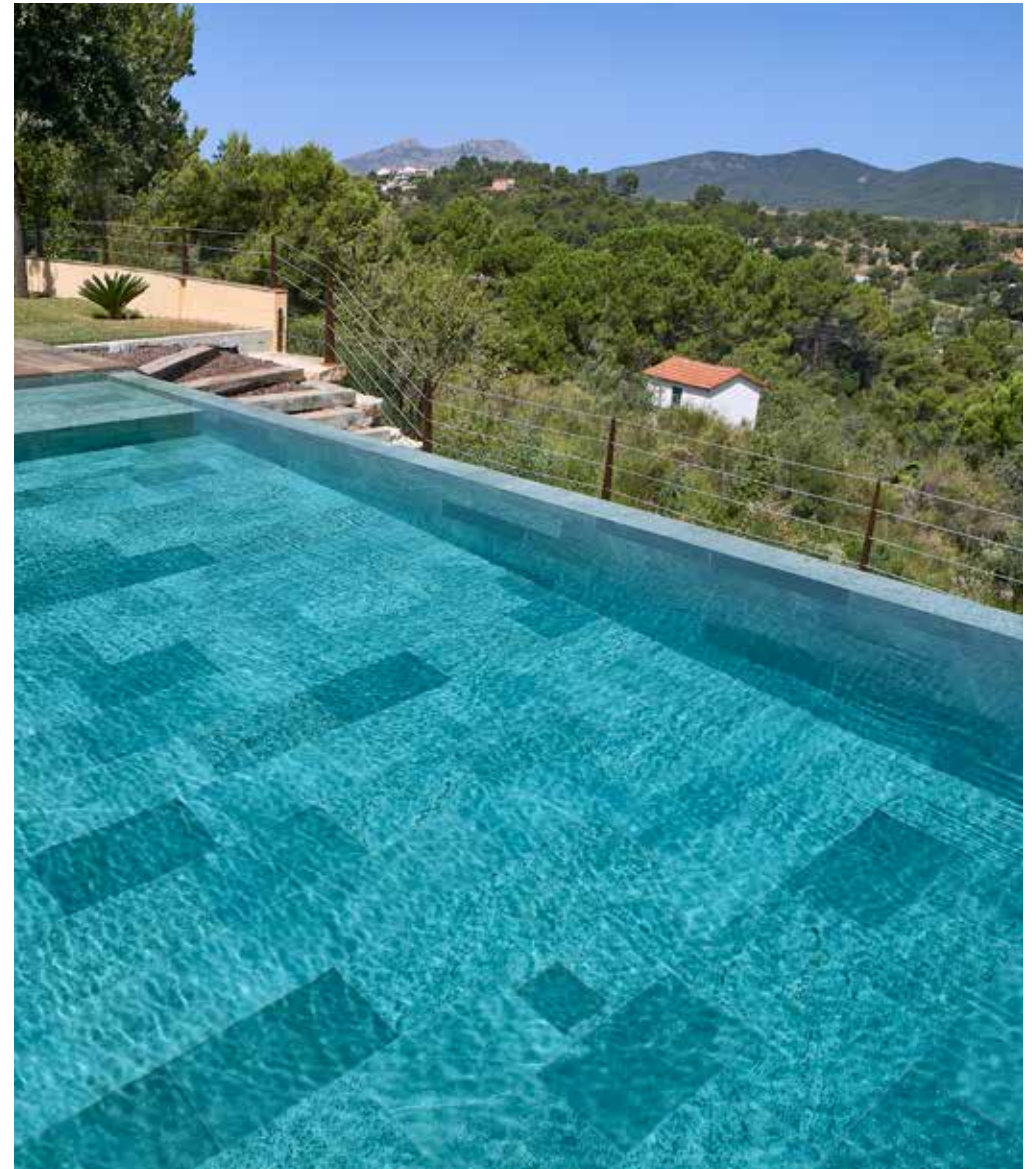

Trésor

Fotografía: Jordi Miralles / Aquablau / España

Trésor Bali

31 x 62,6 x 0,9 Anti-slip
31,3 x 31,3 (4,9 x 4,9 /u) Mosaic Anti-slip 310 BH

316 Anti-slip
31 x 62,6 x 0,9

Mosaic Anti-slip 310 BH
31,3 x 31,3 (4,9 x 4,9 /u)
Mosaico enmallado de gres porcelánico