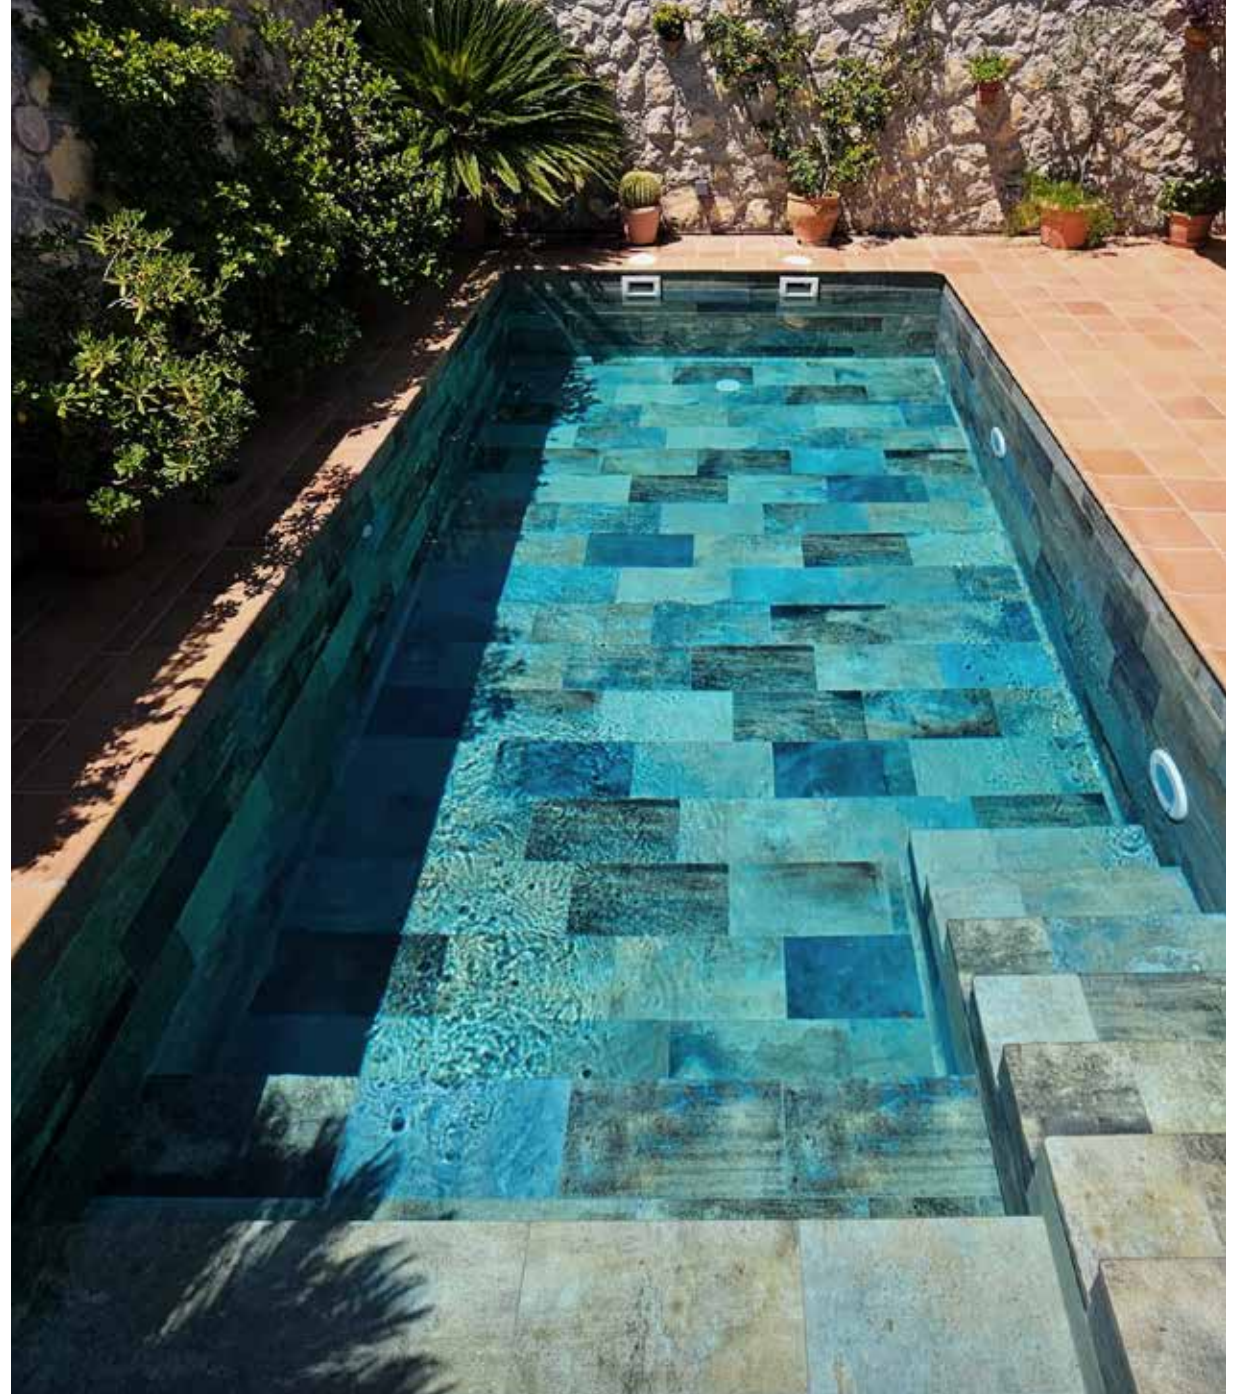

secretos *de construcción*

Las piscinas poco profundas son más seguras y fáciles de construir. Aquí, además, el vaso incorpora escaleras y plataformas, todo pensado para disfrutar al máximo del agua.