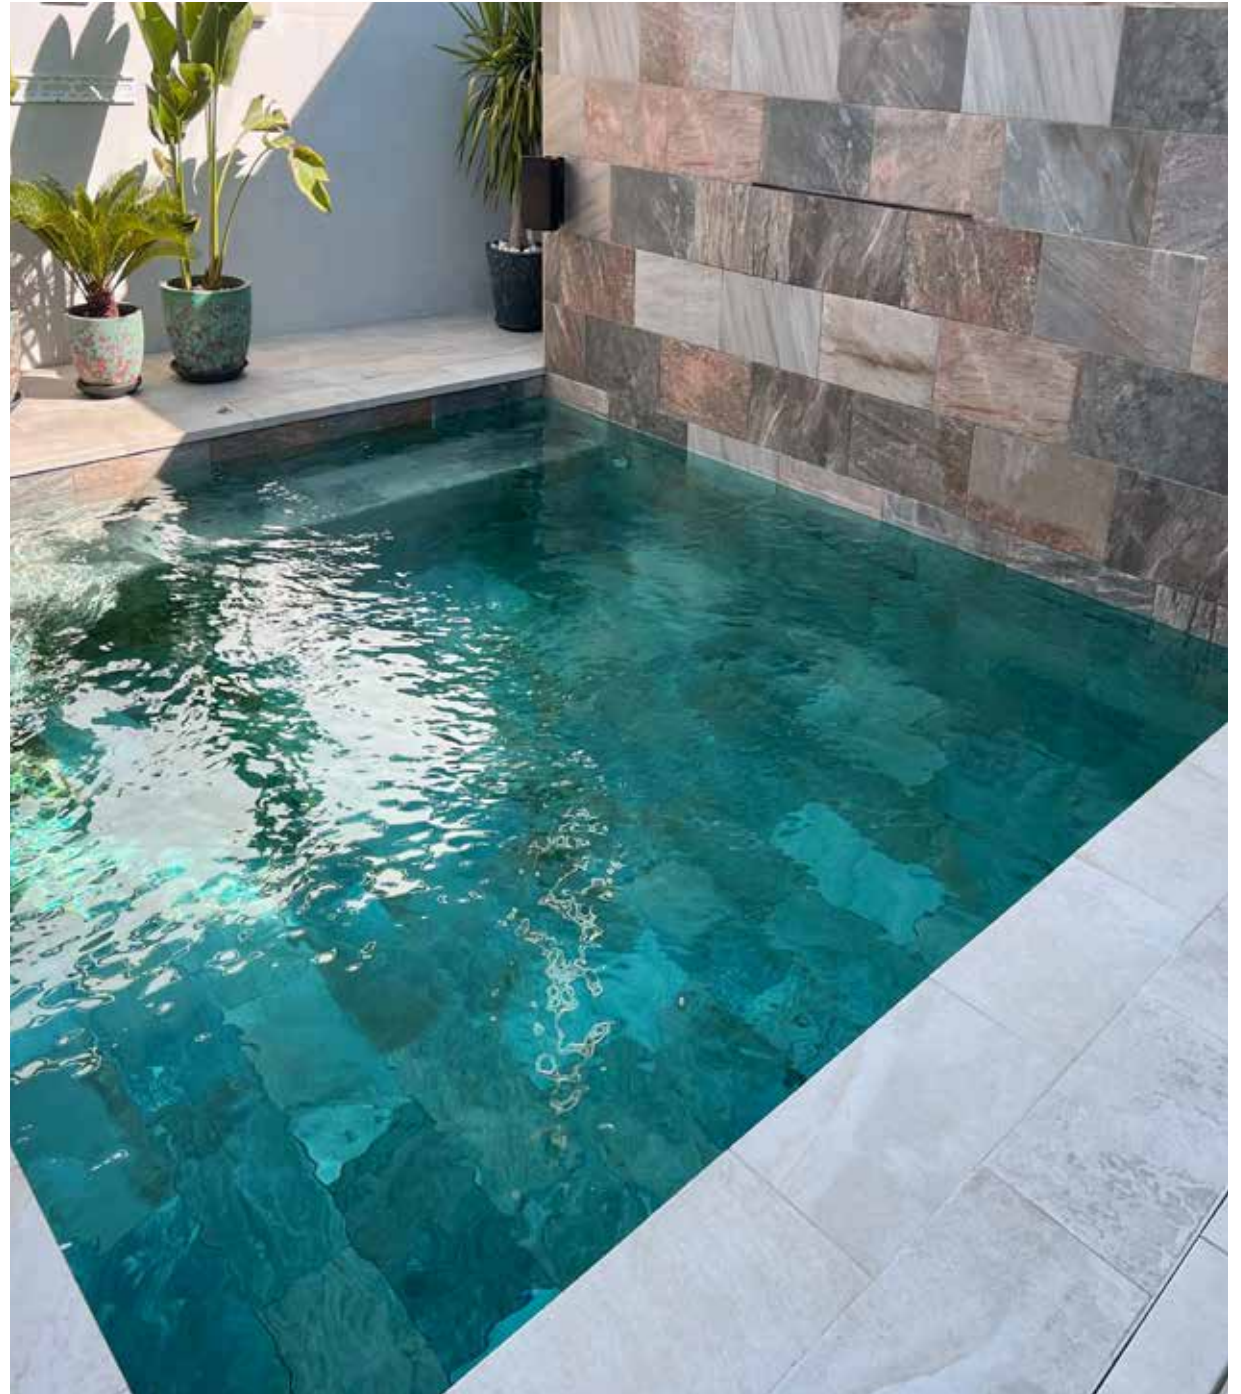

soluciones *inteligentes*

Una piscina que, con tan solo **2,5 x 4 m**, aumenta el valor de la vivienda. Destaca la armonía estética y la combinación de colores de todos los elementos del jardín.

piscinas pequeñas *con encanto*

Como adaptarse al espacio sin perder estilo: integrar banco y escaleras, crear un muro para la cascada y combinar dos tonos complementarios que realzan el color del agua.

ideas
very comfortable

Piscina elevada con una amplia plataforma sumergida. Las esquinas se han rematado con piezas acabadas en curva, para disfrutar de la máxima seguridad y bienestar.

piscinas pequeñas: *ideas clave*

Un diseño ideal para espacios pequeños: líneas rectas, banco integrado, escaleras sumergidas y una combinación de colores moderna y elegante.

Mistery Grey

Diseno: Eva Vidal, Taller de paisatge / Espana