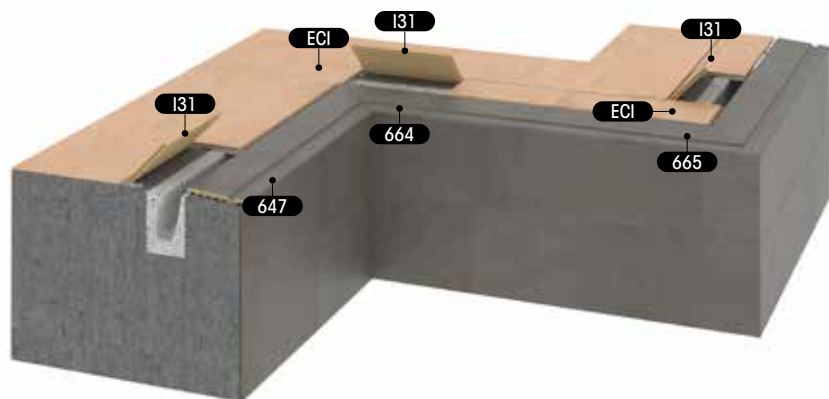

— Su diseño es ligeramente convexo para laminar el flujo de agua y aumentar su recogida.

245 CM 62,6 x 24,5 x 2,2

245 EC 62,6 x 62,6 x 2,2

Piscina desbordante

SISTEMA MINIMAL | PIEZAS DE BORDE

I31 62,6 x 31 x 2,6

ECI 34,5 x 34,5 x 2,6

647 62,6 x 31 x 2,6

664 62,6 x 62,6 x 2,6

E65 31 x 31 x 2,6

665 62,6 x 62,6 x 2,6

BR6 62,6 x 50 x 2,6

ER6 62,6 x 62,6 x 50 x 2,6

BR9 97,9 x 50 x 2,6