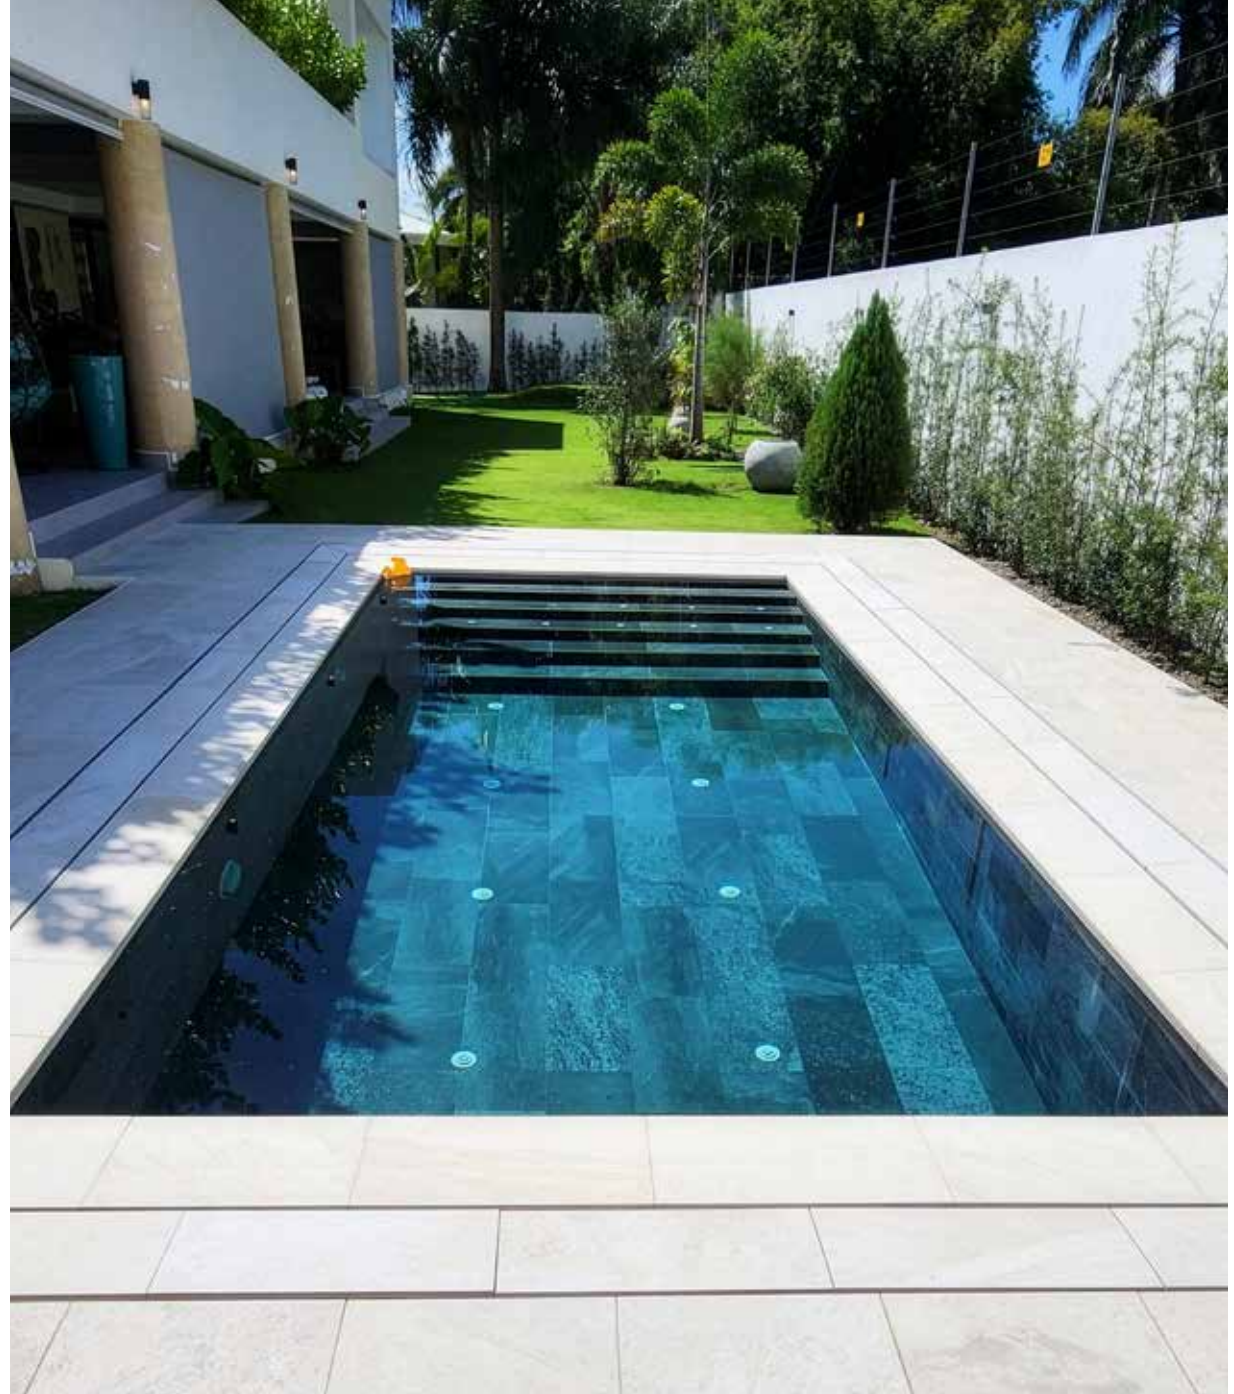

confort *total*

Una zona de relax independiente de la piscina principal, con un banco de cerámica a lo largo de todo el perímetro y escaleras triangulares de acceso.

estilo en
blanco y negro

Un juego de colores tan esencial que no pasa de moda. La piscina es desbordante y acabada con la Rejilla Compact para reforzar la continuidad entre el borde y la playa.

soluciones *inteligentes*

Una piscina que, con tan solo **2,5 x 4 m**, aumenta el valor de la vivienda. Destaca la armonía estética y la combinación de colores de todos los elementos del jardín.

piscinas pequeñas *con encanto*