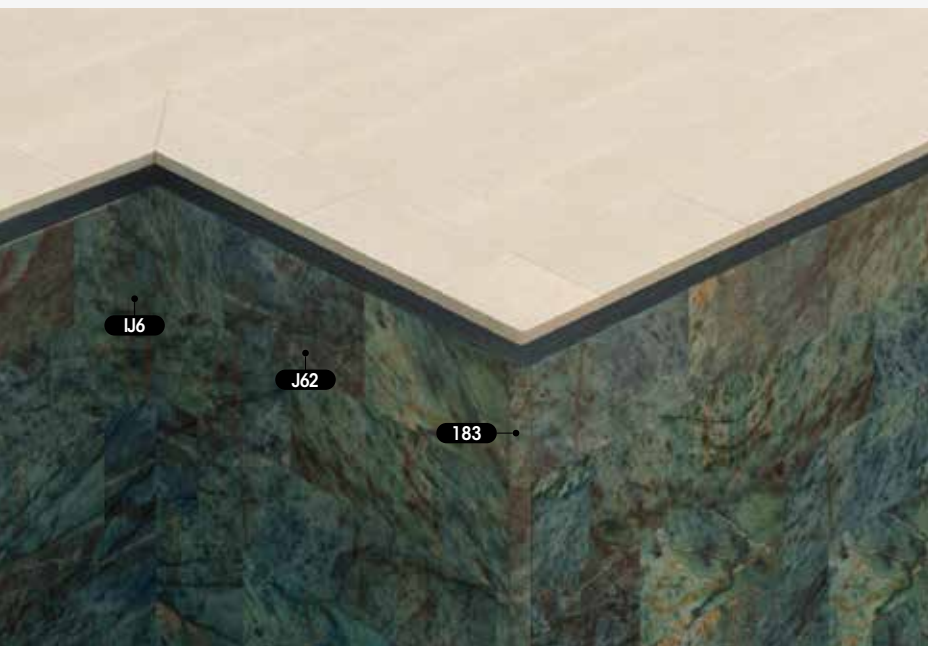

EEP 62,6 x 62,6 x 3,7

IEP 62,6 x 62,6 x 3,7

110 24,4 x 2,5

Piscina desbordante

SISTEMA SMART | PIEZAS DE BORDE

J62 62,6 x 31 x 3,8

IJ6 31 x 31 x 31

EJE 4 x 4