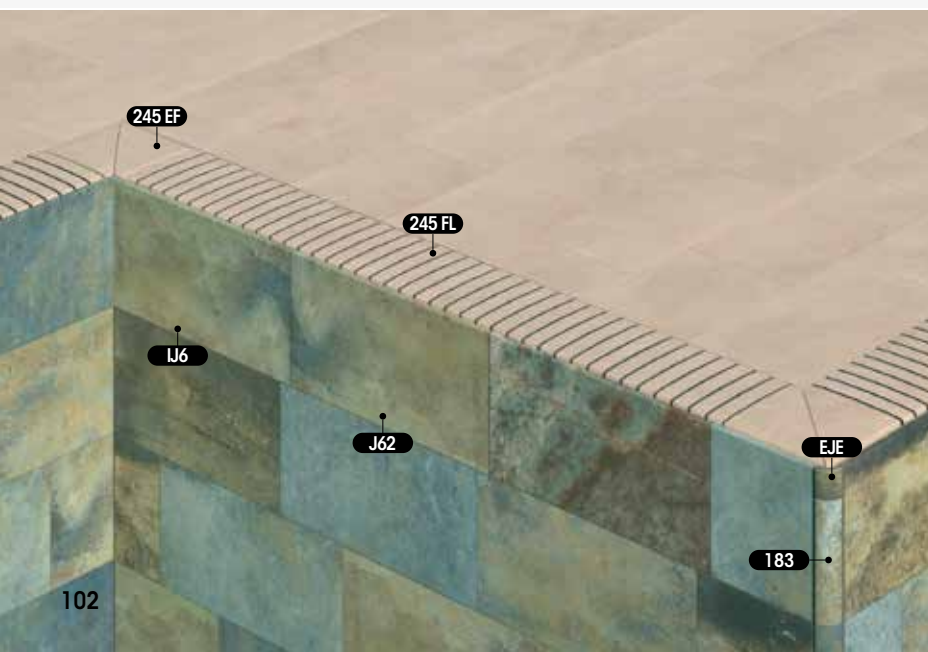

ER6 62,6 x 62,6 x 50 x 2,6

BR9 97,9 x 50 x 2,6

ER9 97,9 x 97,9 x 50 x 2,6

ACABADO EN CURVA

056 62,6 x 5 x 0,9

E56 5 x 4,3 x 0,9

Piscina desbordante

SISTEMA PRESTIGE | PIEZAS DE BORDE

647 62,6 x 31 x 2,6

E65 31 x 31 x 2,6

664 62,6 x 62,6 x 2,6

665 62,6 x 62,6 x 2,6

SISTEMA SLIM | PIEZAS DE BORDE

J62 62,6 x 31 x 3,8

IJ6 31 x 31 x 31

EJE 4 x 4

Rejilla Flex

— Está compuesto por distintas piezas unidas sin adhesivos entre sí y que mantienen una separación constante.

— Su diseño ofrece una excelente adaptabilidad a las curvas.

— Gracias a su estructura en forma de trapecio logra evitar el puente de agua incluso si no se coloca correctamente.