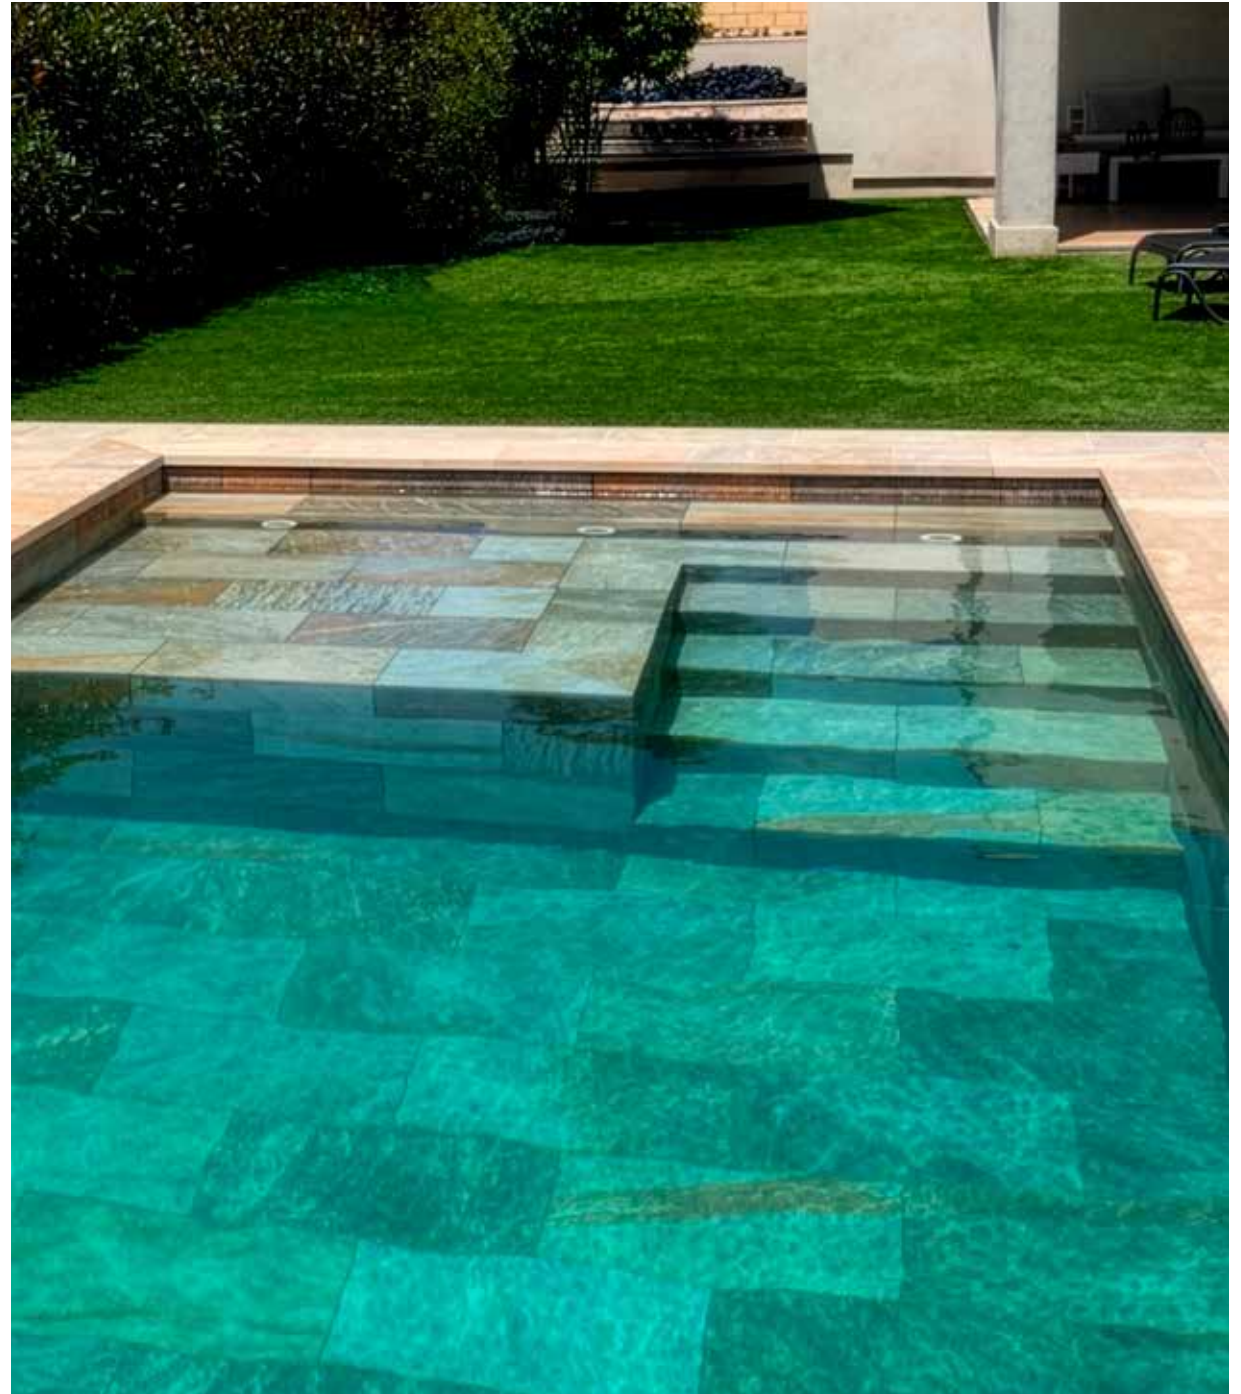

confort *total*

Una zona de relax independiente de la piscina principal, con un banco de cerámica a lo largo de todo el perímetro y escaleras triangulares de acceso.

estilo en
blanco y negro

Un juego de colores tan esencial que no pasa de moda. La piscina es desbordante y acabada con la Rejilla Compact para reforzar la continuidad entre el borde y la playa.

soluciones *inteligentes*

Una piscina que, con tan solo **2,5 x 4 m**, aumenta el valor de la vivienda. Destaca la armonía estética y la combinación de colores de todos los elementos del jardín.

piscinas pequeñas *con encanto*