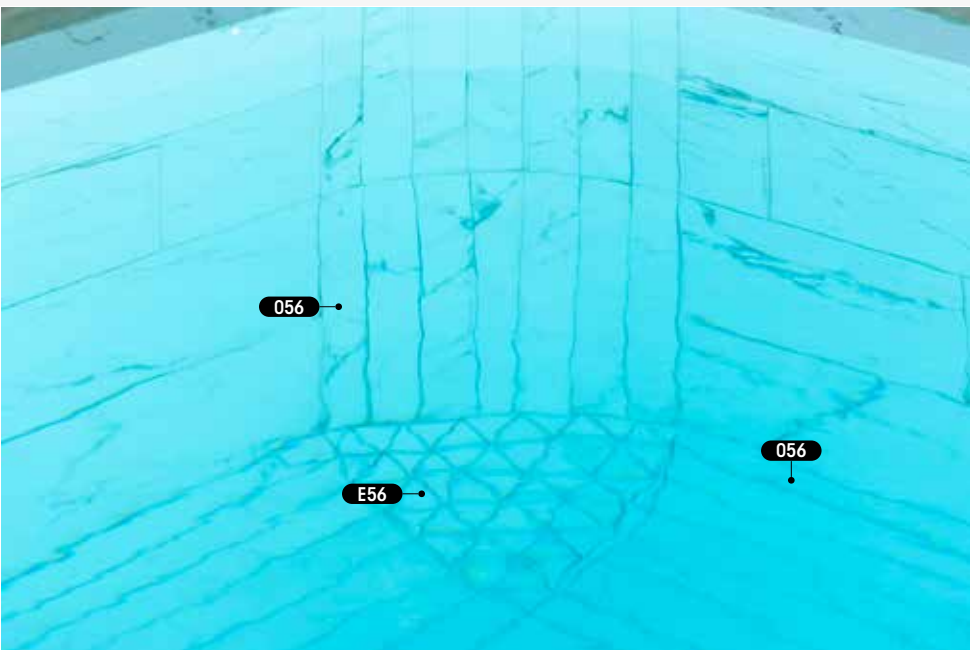

ER6 62,6 x 62,6 x 50 x 2,6

BR9 97,9 x 50 x 2,6

ER9 97,9 x 97,9 x 50 x 2,6

ACABADO EN CURVA

056 62,6 x 5 x 0,9

E56 5 x 4,3 x 0,9

Piscina desbordante

SISTEMA PRESTIGE | PIEZAS DE BORDE

Rejilla Flex

— Está compuesto por distintas piezas unidas sin adhesivos entre sí y que mantienen una separación constante.

— Su diseño ofrece una excelente adaptabilidad a las curvas.

— Gracias a su estructura en forma de trapecio logra evitar el puente de agua incluso si no se coloca correctamente.