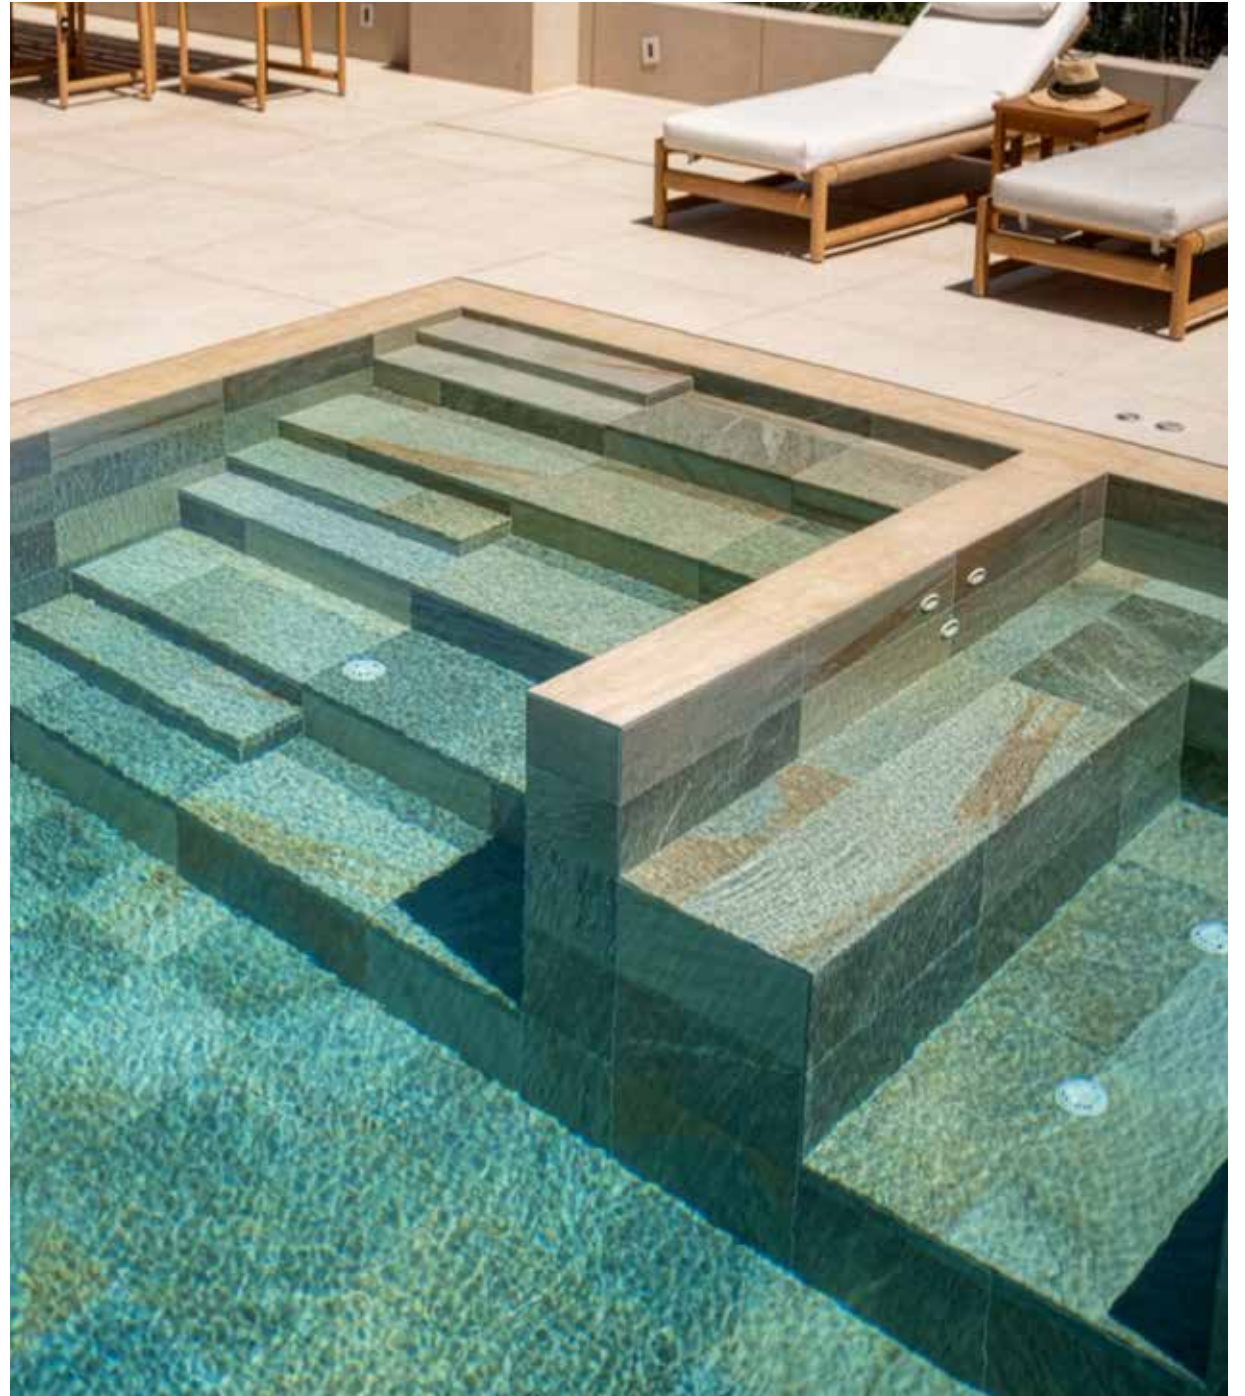

soluciones *inteligentes*

Una piscina que, con tan solo **2,5 x 4 m**, aumenta el valor de la vivienda. Destaca la armonía estética y la combinación de colores de todos los elementos del jardín.

piscinas pequeñas *con encanto*

Como adaptarse al espacio sin perder estilo: integrar banco y escaleras, crear un muro para la cascada y combinar dos tonos complementarios que realzan el color del agua.

ideas
very comfortable

Piscina elevada con una amplia plataforma sumergida. Las esquinas se han rematado con piezas acabadas en curva, para disfrutar de la máxima seguridad y bienestar.

piscinas pequeñas: *ideas clave*

Un diseño ideal para espacios pequeños: líneas rectas, banco integrado, escaleras sumergidas y una combinación de colores moderna y elegante.

Mistery Grey

Diseno: Eva Vidal, Taller de paisatge / Espana

**Soluciones
únicas y
confortables
para tu
piscina**

Piscina skimmer

«L» SOLUTION | PIEZAS DE BORDE

L62 62,6 x 31,7 x 3,8

L98 97,9 x 31,7 x 3,8

E62 62,6 x 62,6 x 3,8

E98 97,9 X 97,9 x 3,8

DL1 31,7 x 31,7 x 3,8