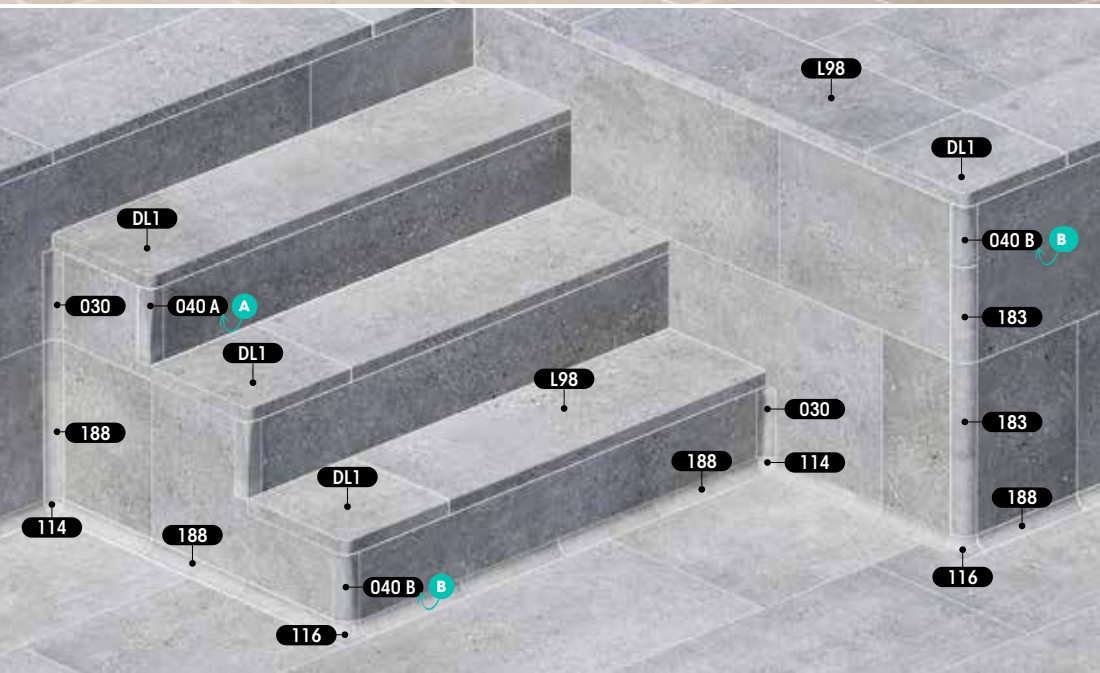

EEP 62,6 x 62,6 x 3,7

IEP 62,6 x 62,6 x 3,7

110 24,4 x 2,5

Piscina desbordante

SISTEMA SMART | PIEZAS DE BORDE

J62 62,6 x 31 x 3,8

IJ6 31 x 31 x 31

EJE 4 x 4

SOLUCIÓN INFINITY | PIEZAS DE BORDE

I31 62,6 x 31 x 2,6

Piezas especiales

MEDIAS CAÑAS

Piezas especiales

CANALETAS

121 CM 62,6 x 12,5 x 2,2

- | | | | | | |
|---------------------------------------|------------------------------------|-------------------------|--------|--------|--------|
| 1 | 2 | 3 | 4 | 5 | 6 |
| | | | | | |
| 121 CM Anti-Slip
62,6 x 12,5 x 2,2 | E21 Anti-Slip
12,5 x 12,5 x 2,2 | CRA C1
50 x 13 x 7,5 | DCR C1 | TCR C1 | CCR C1 |