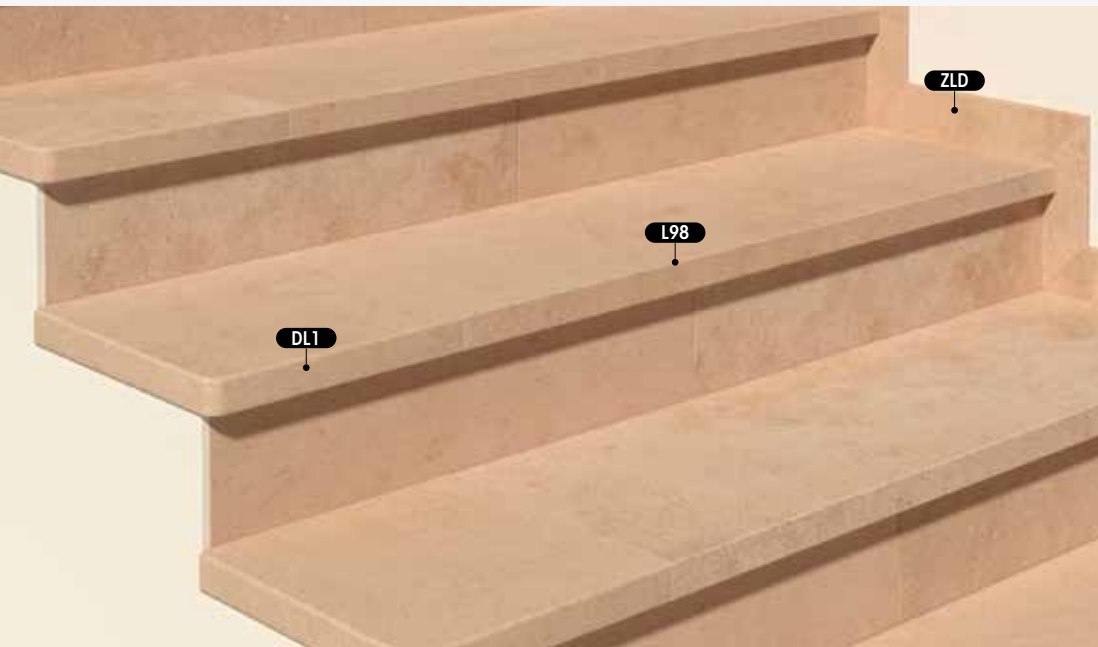

Piezas especiales

PELDAÑOS