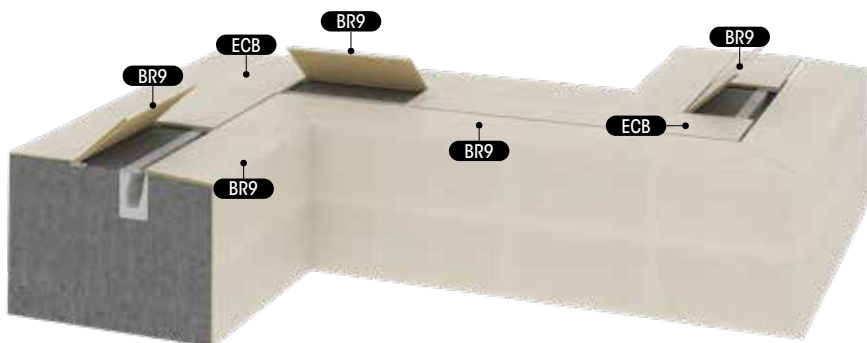

— Su diseño es ligeramente convexo para laminar el flujo de agua y aumentar su recogida.

245 CM 62,6 x 24,5 x 2,2

245 EC 62,6 x 62,6 x 2,2

Piscina desbordante

SISTEMA MINIMAL | PIEZAS DE BORDE

I31 62,6 x 31 x 2,6

ECI 34,5 x 34,5 x 2,6

647 62,6 x 31 x 2,6

664 62,6 x 62,6 x 2,6

E65 31 x 31 x 2,6

665 62,6 x 62,6 x 2,6

BR6 62,6 x 50 x 2,6

ER6 62,6 x 62,6 x 50 x 2,6

BR9 97,9 x 50 x 2,6

ECB 52,8 x 52,8 x 2,6

Piscina desbordante

SISTEMA ZEN | PIEZAS DE BORDE

131 62,6 x 31 x 2,6

245 CM 62,6 x 24,5 x 2,2

Piscina con desborde perimetral elevado

SISTEMA ERGO | PIEZAS DE BORDE

616 62,6 x 26,2 x 3,7