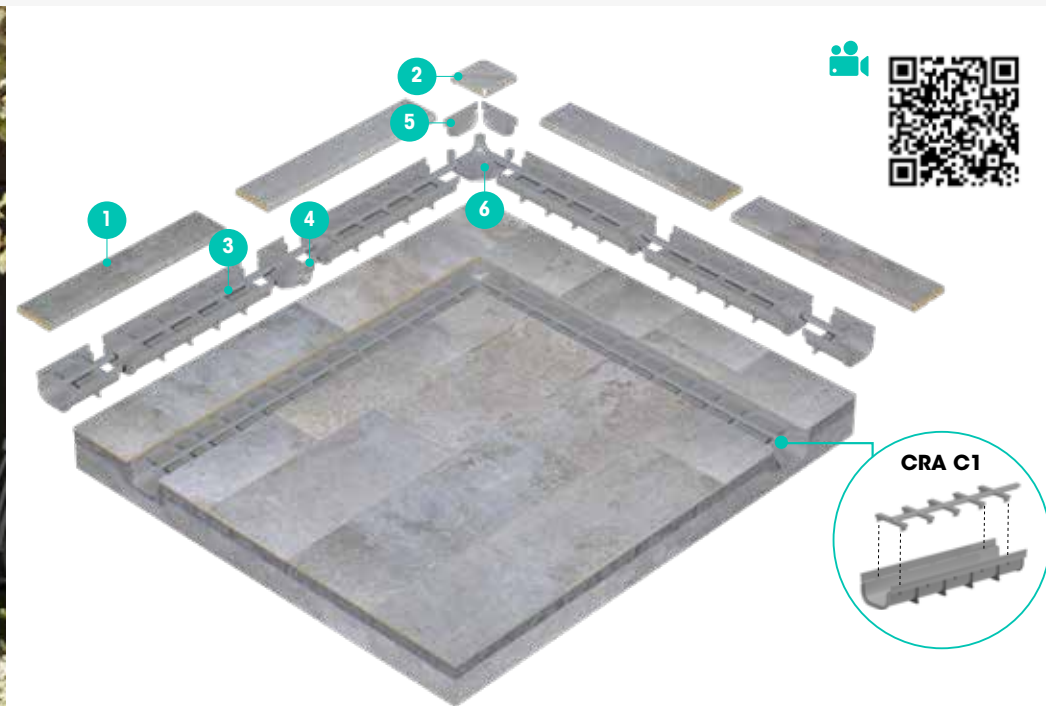

EEP 62,6 x 62,6 x 3,7

IEP 62,6 x 62,6 x 3,7

110 24,4 x 2,5

Piscina desbordante

SISTEMA SMART | PIEZAS DE BORDE

J62 62,6 x 31 x 3,8

IJ6 31 x 31 x 31

EJE 4 x 4

SOLUCIÓN INFINITY | PIEZAS DE BORDE

I31 62,6 x 31 x 2,6

Piezas especiales

MEDIAS CAÑAS

Piezas especiales

CANALETAS

121 CM 62,6 x 12,5 x 2,2

- | | | | | | |
|---------------------------------------|------------------------------------|-------------------------|--------|--------|--------|
| 1 | 2 | 3 | 4 | 5 | 6 |
| | | | | | |
| 121 CM Anti-Slip
62,6 x 12,5 x 2,2 | E21 Anti-Slip
12,5 x 12,5 x 2,2 | CRA C1
50 x 13 x 7,5 | DCR C1 | TCR C1 | CCR C1 |