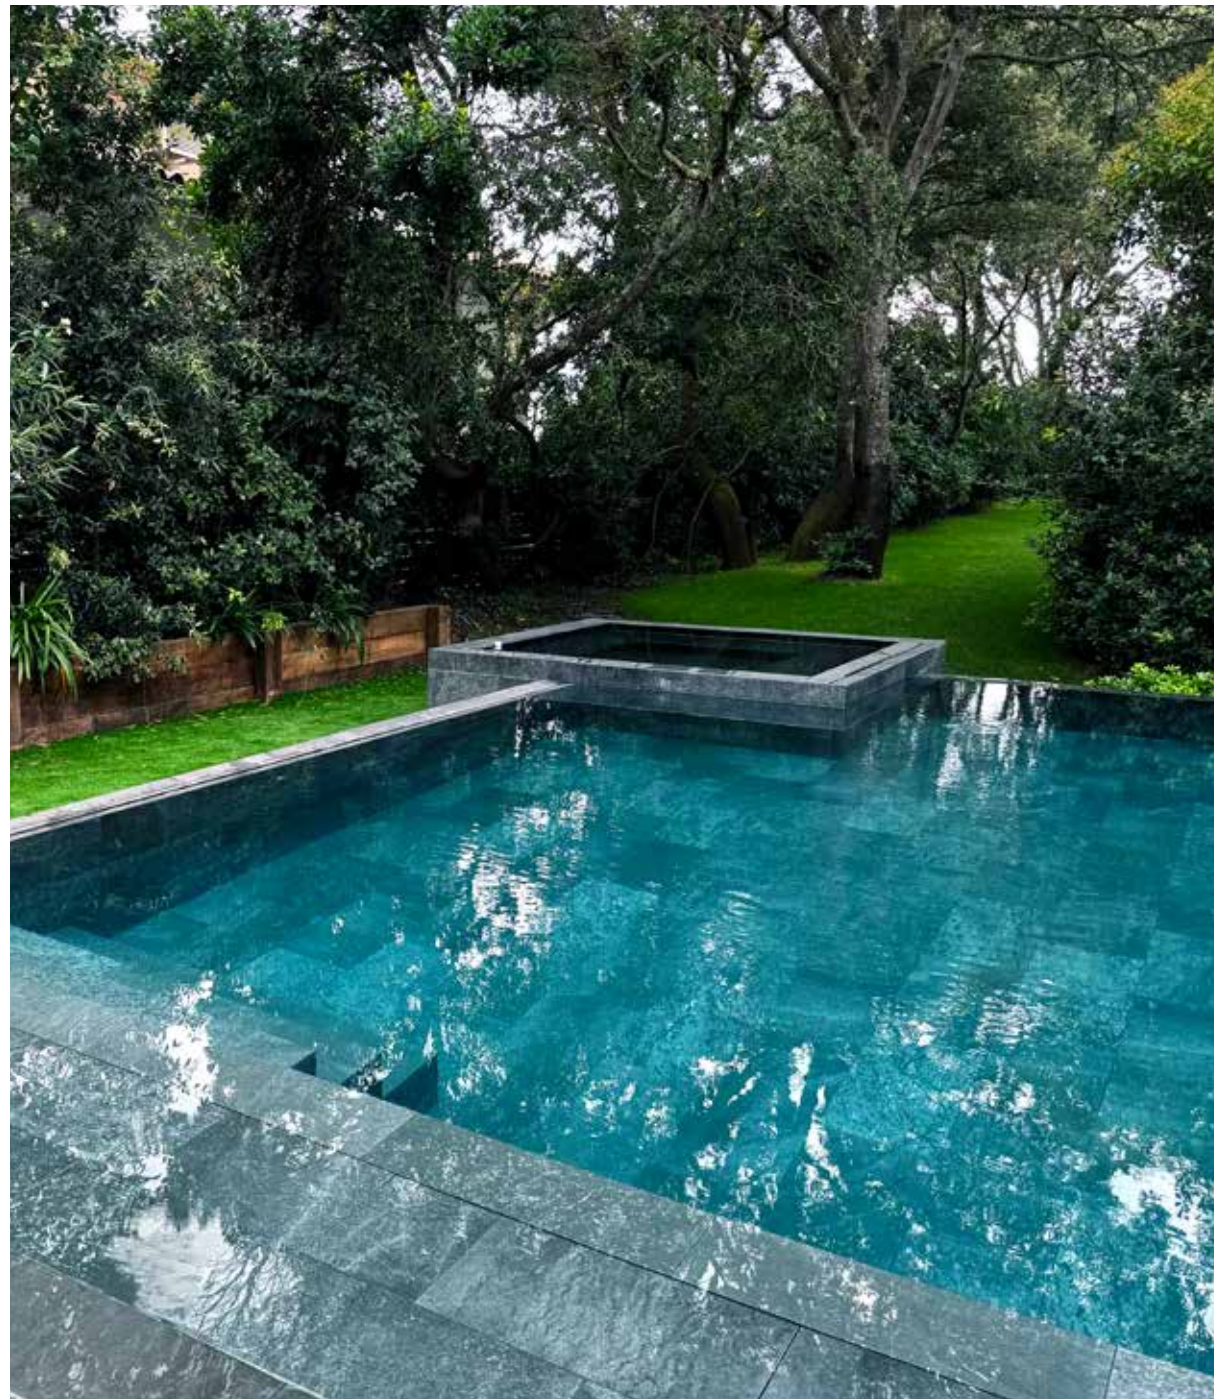

con estilo *asiático*

En esta piscina elevada, el color oscuro es la clave para lograr una estética de inspiración exótica que invita al relax. Integra banco, escaleras y jacuzzi de forma armoniosa.