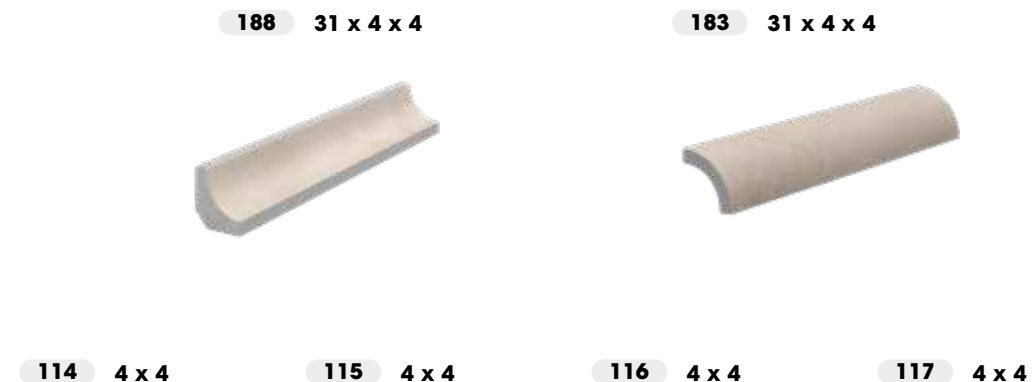

SOLUCIÓN INFINITY | PIEZAS DE BORDE

I31 62,6 x 31 x 2,6

Piezas especiales

MEDIAS CAÑAS

Piezas especiales

CANALETAS

121 CM 62,6 x 12,5 x 2,2

- | | | | | | |
|---------------------------------------|------------------------------------|-------------------------|--------|--------|--------|
| 1 | 2 | 3 | 4 | 5 | 6 |
| | | | | | |
| 121 CM Anti-Slip
62,6 x 12,5 x 2,2 | E21 Anti-Slip
12,5 x 12,5 x 2,2 | CRA C1
50 x 13 x 7,5 | DCR C1 | TCR C1 | CCR C1 |