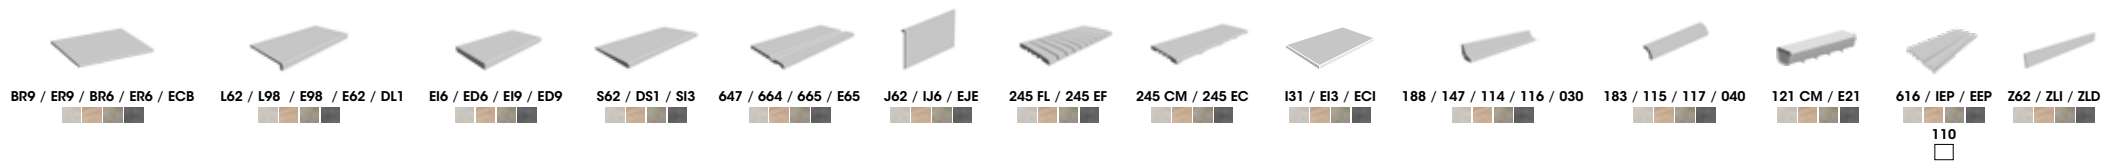

Pietro Grey

48,8 x 97,9 x 1 Anti-slip
31 x 62,6 x 0,9 Anti-slip
31 x 62,6 x 0,9 Pastilla

Pietro Dark

48,8 x 97,9 x 1 Anti-slip
31 x 62,6 x 0,9 Anti-slip
31 x 62,6 x 0,9 Pastilla