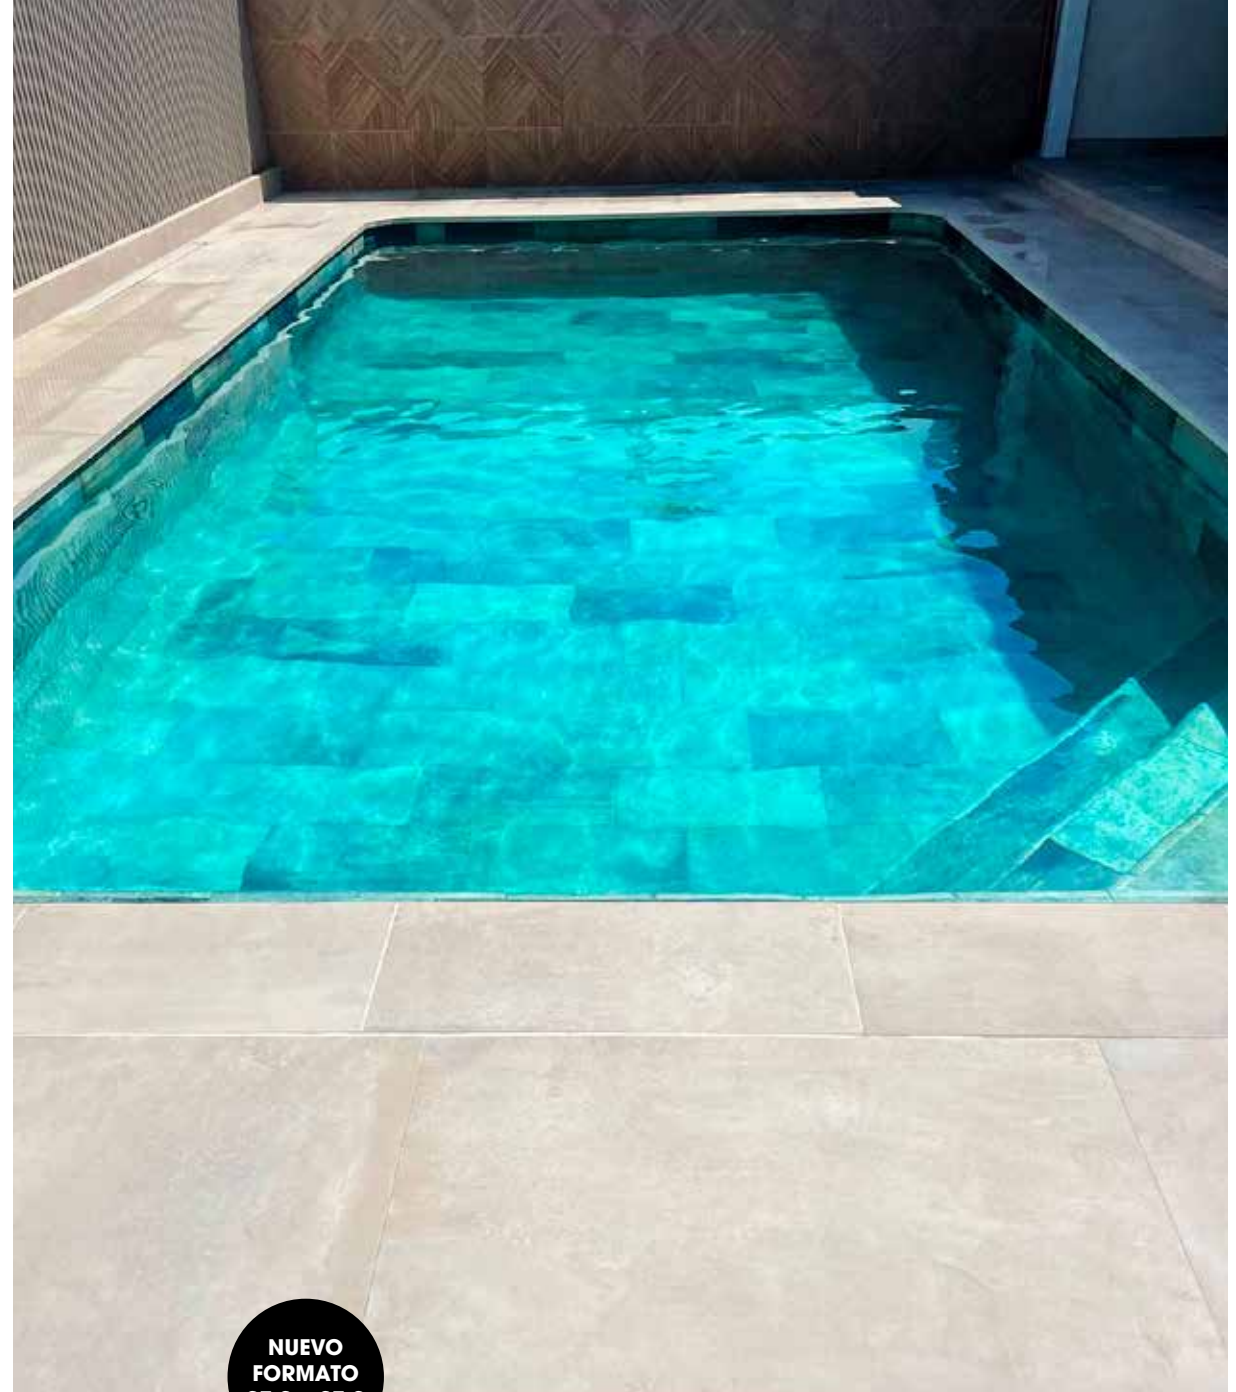

consejos para *piscinas pequeñas*

Esta piscina destaca por sus colores y por la integración de elementos como el banco y las escaleras triangulares, pensados para adaptarse perfectamente al espacio.

NUEVO
FORMATO
97,9 x 97,9