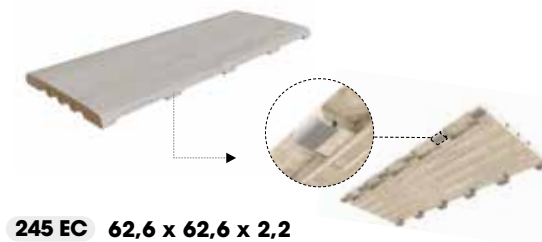

— Facilita la reposición de piezas sueltas.

— Puede desmontarse para separar y reciclar cada una de sus partes.

245 FL 49,5 x 24,5 x 2,2

245 EF 26,6 x 26,6 x 2,2

Rejilla Compact

— Consiste en una sola pieza fabricada sin adhesivos.

— Su diseño es ligeramente convexo para laminar el flujo de agua y aumentar su recogida.

245 CM 62,6 x 24,5 x 2,2

245 EC 62,6 x 62,6 x 2,2

Piscina desbordante

SISTEMA MINIMAL | PIEZAS DE BORDE

I31 62,6 x 31 x 2,6