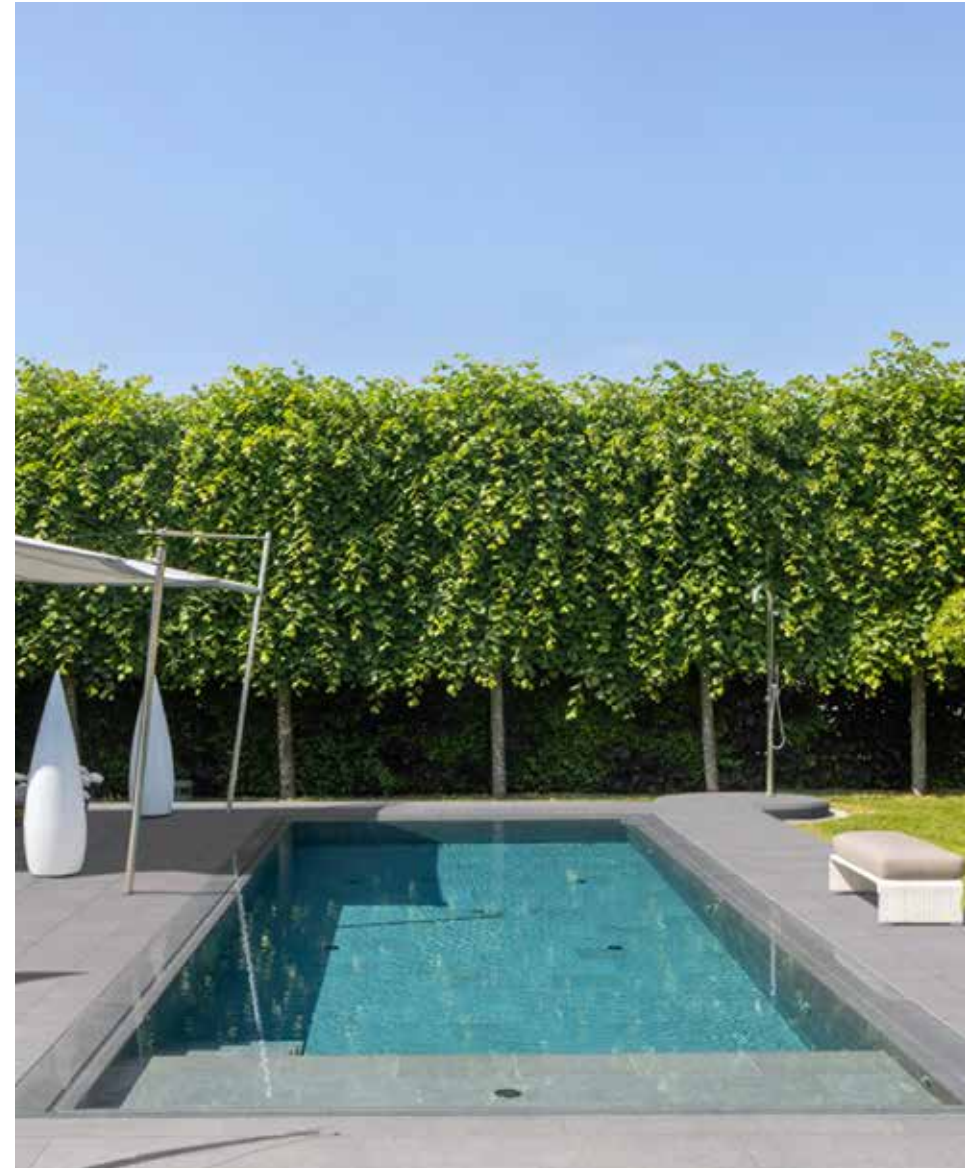

Iconic Grey

- 97,9 x 97,9 x 1 Liso Rectificado
- 97,9 x 97,9 x 1 Anti-slip Rectificado
- 48,8 x 97,9 x 1 Liso - Rectificado
- 48,8 x 97,9 x 1 Anti-slip
- 48,8 x 97,9 x 2 Anti-slip - Rectificado / Mosaico enmallado de gres porcelánico
- 31 x 62,6 x 0,9 Anti-slip
- 31 x 62,6 x 0,9 Pastilla