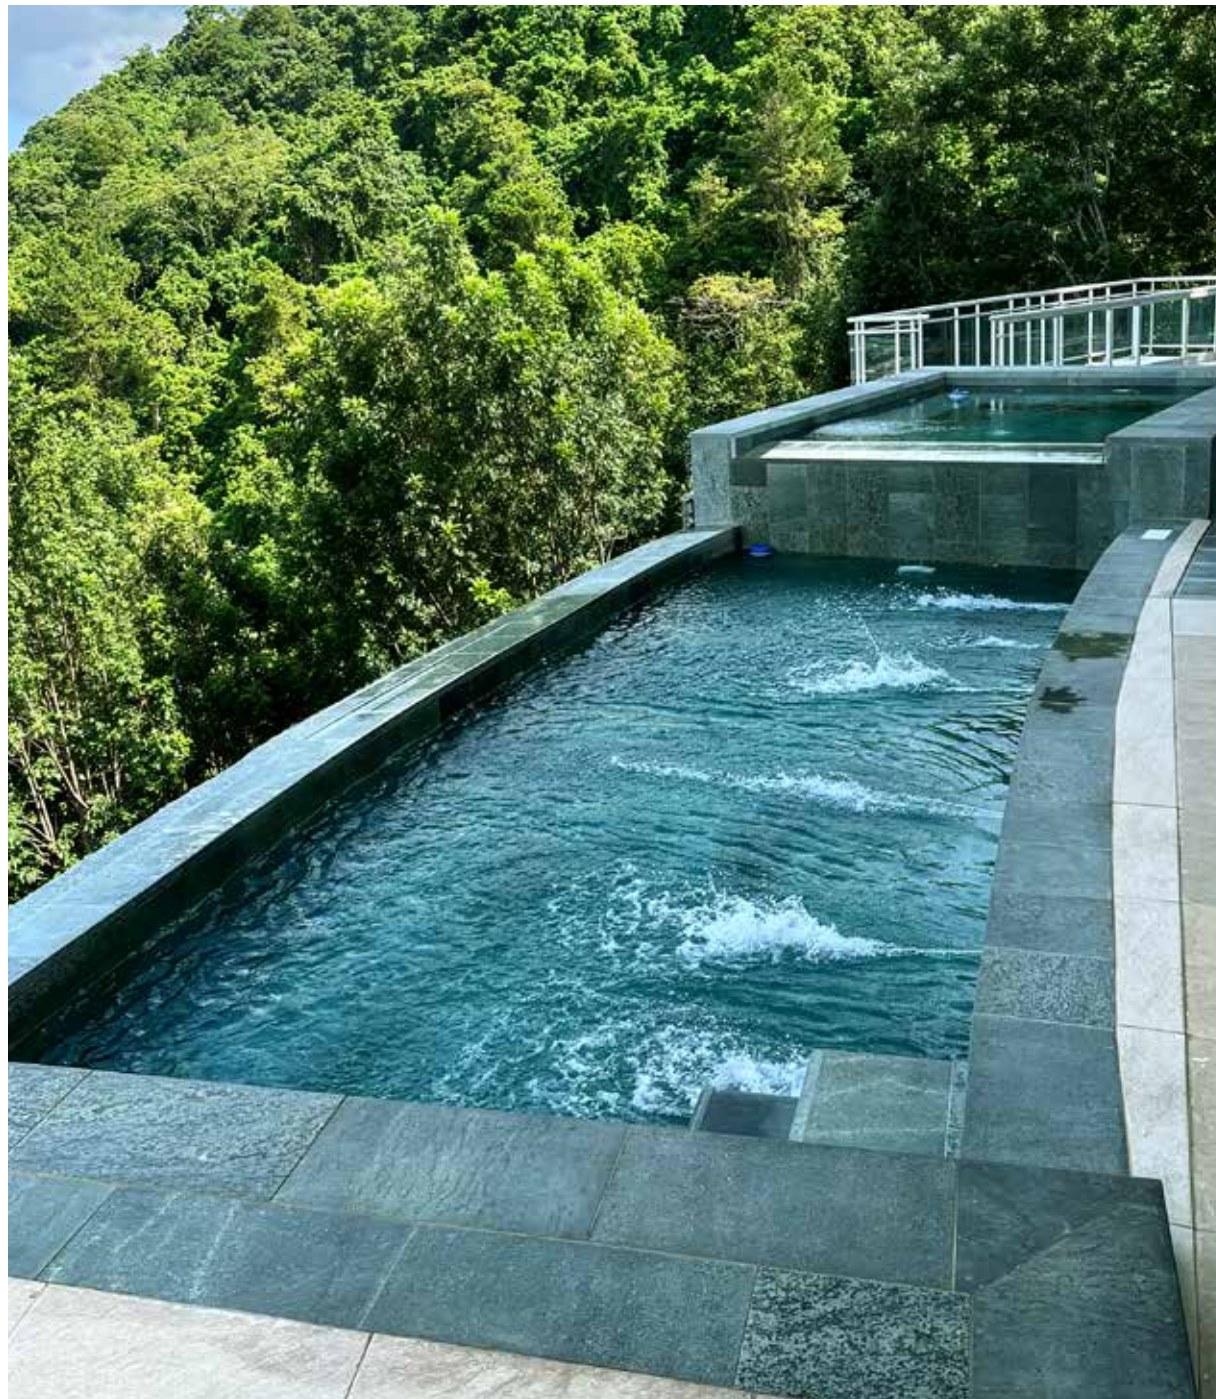

concepto *arquitectónico*

Piscina construida con nuestro **Sistema Smart**: un sistema desbordante oculto que ayuda a reducir las salpicaduras del agua sobre la terraza y aporta una estética muy depurada.

piscina *infinity*

Las piscinas infinity convierten la experiencia visual en algo espectacular.

En este diseño la idea se multiplica: dos piscinas a diferentes alturas y una zona spa muy exclusiva que parece suspendida en el paisaje.

un espacio *sereno*

Un camino que flota sobre el agua, una plataforma sumergida, escaleras de lado a lado y un mix de colores que inspira equilibrio. Elegante, moderno, funcional.

combinando *colores*

Piscina con una zona spa diferenciada, tres colores y un detalle arquitectónico singular: escaleras semicirculares acabadas con medias cañas para aumentar la seguridad y el confort.