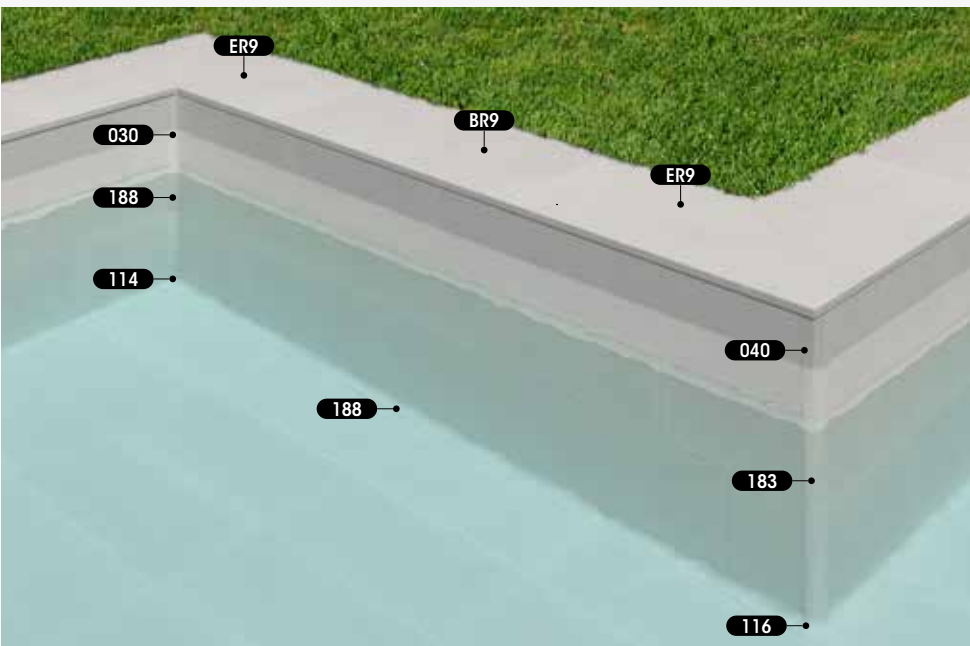

piscinas pequeñas: *ideas clave*

Un diseño ideal para espacios pequeños: líneas rectas, banco integrado, escaleras sumergidas y una combinación de colores moderna y elegante.

Mistery Grey

Diseno: Eva Vidal, Taller de paisatge / Espana

**Soluciones
únicas y
confortables
para tu
piscina**

Piscina skimmer

«L» SOLUTION | PIEZAS DE BORDE

L62 62,6 x 31,7 x 3,8

L98 97,9 x 31,7 x 3,8

E62 62,6 x 62,6 x 3,8

E98 97,9 X 97,9 x 3,8

DL1 31,7 x 31,7 x 3,8

DL2 31,7 x 31,7 x 3,8

«S» SOLUTION | PIEZAS DE BORDE

S62 62,6 x 31 x 2,6

S13 46 x 46 x 2,6

DS1 31 x 31 x 2,6

Rehabilitación

PIEZAS DE BORDE

BR6 62,6 x 50 x 2,6

ER6 62,6 x 62,6 x 50 x 2,6

BR9 97,9 x 50 x 2,6

ER9 97,9 x 97,9 x 50 x 2,6

ACABADO EN CURVA

056 62,6 x 5 x 0,9

E56 5 x 4,3 x 0,9

Piscina desbordante

SISTEMA PRESTIGE | PIEZAS DE BORDE