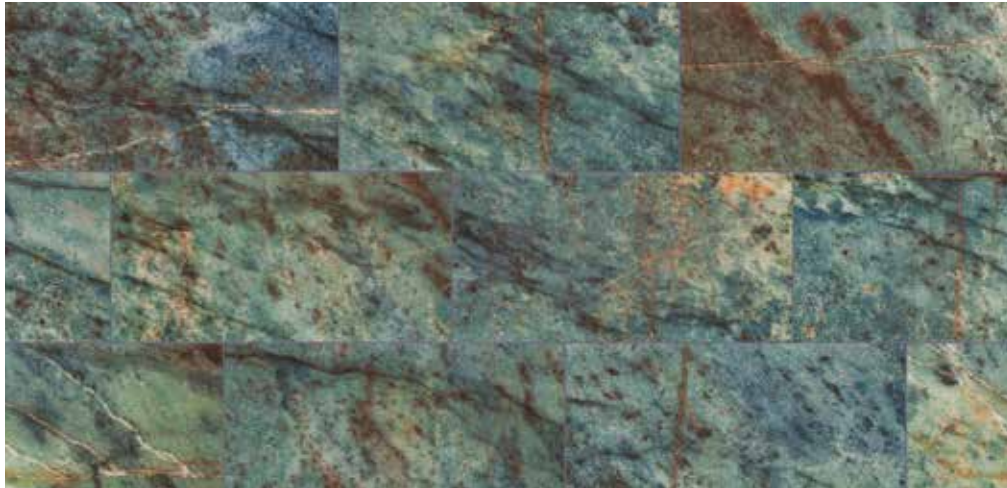

50M Anti-slip
48,8 x 97,9 x 1

316 Anti-slip
31 x 62,6 x 0,9

Mosaic Anti-slip 310 BH Coral Blue
31,3 x 31,3 (4,9 x 4,9 / U)
Mosaico enmallado de gres porcelánico

Coral Sand

97,9 x 97,9 x 1 Anti-slip Rectificado
48,8 x 97,9 x 1 Anti-slip
31 x 62,6 x 0,9 Anti-slip